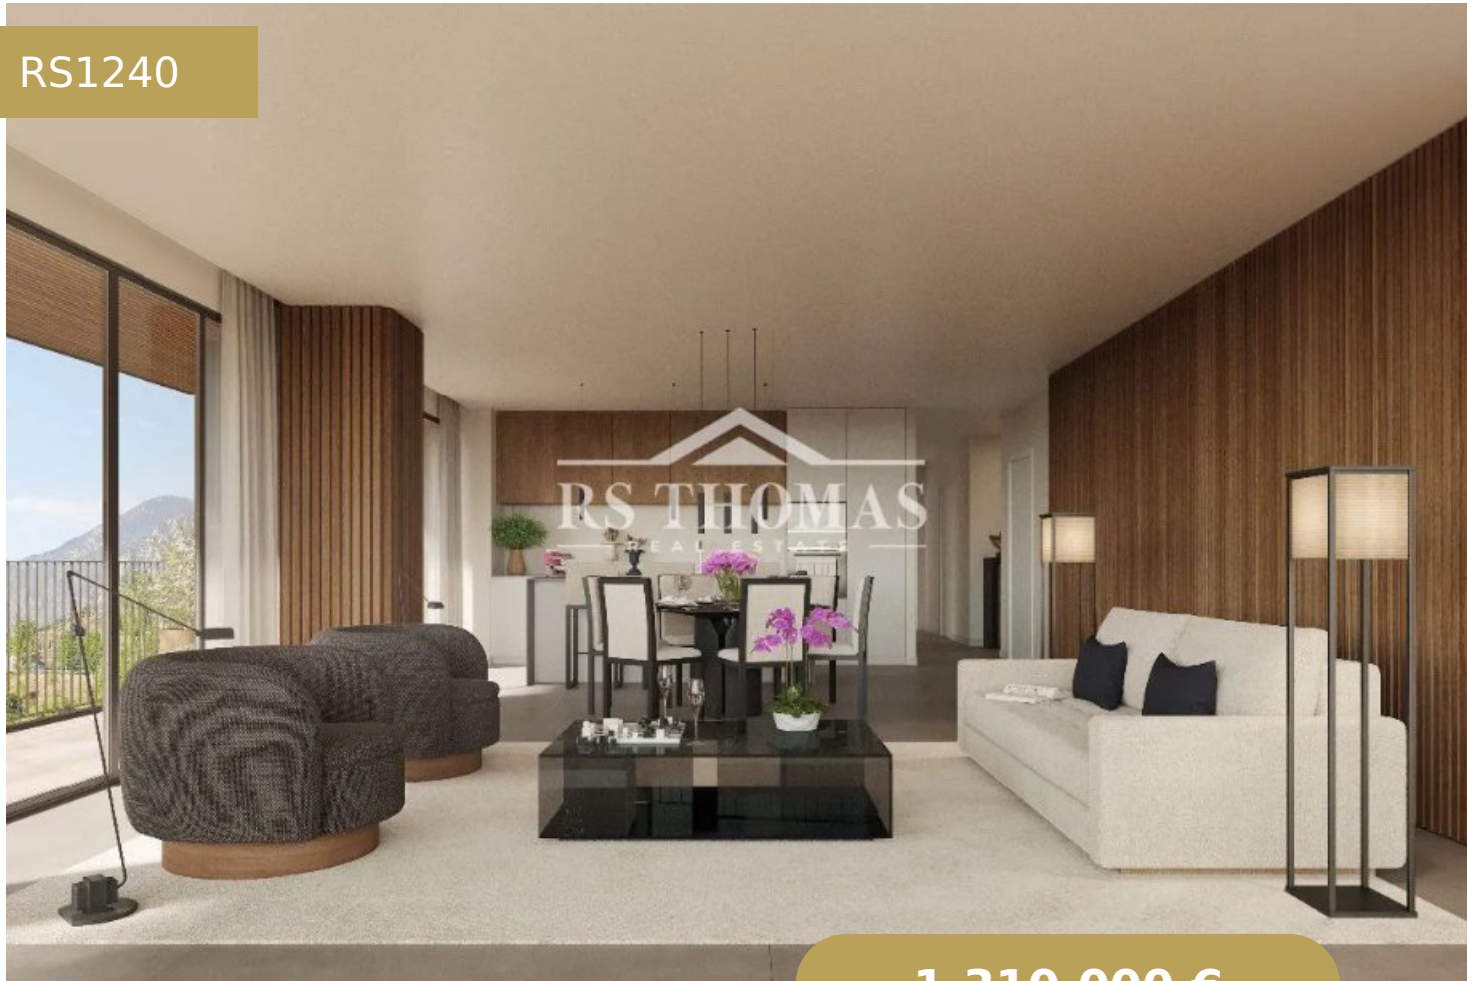

EL FALGUERÓ | TORRE 2 | 12A 3A

RS1240

1.310.000 €

3 Dormitorios

2 Banys

104 m²

+376 744 200 | info@rsthomasp.com

Avinguda Joan Martí 102, Encamp AD200, Principat d' Andorra