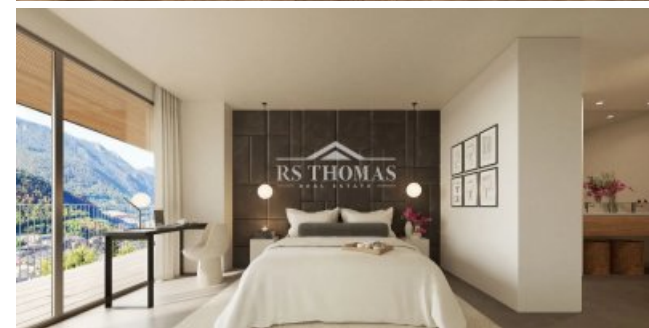

EL FALGUERÓ | TORRE 2 | 12A 3A

RS1240

1.210.000 €

3 Dormitorios

2 Banys

104 m²

+376 744 200 | info@rsthomasp.com

Avinguda Joan Martí 102, Encamp AD200, Principat d' Andorra