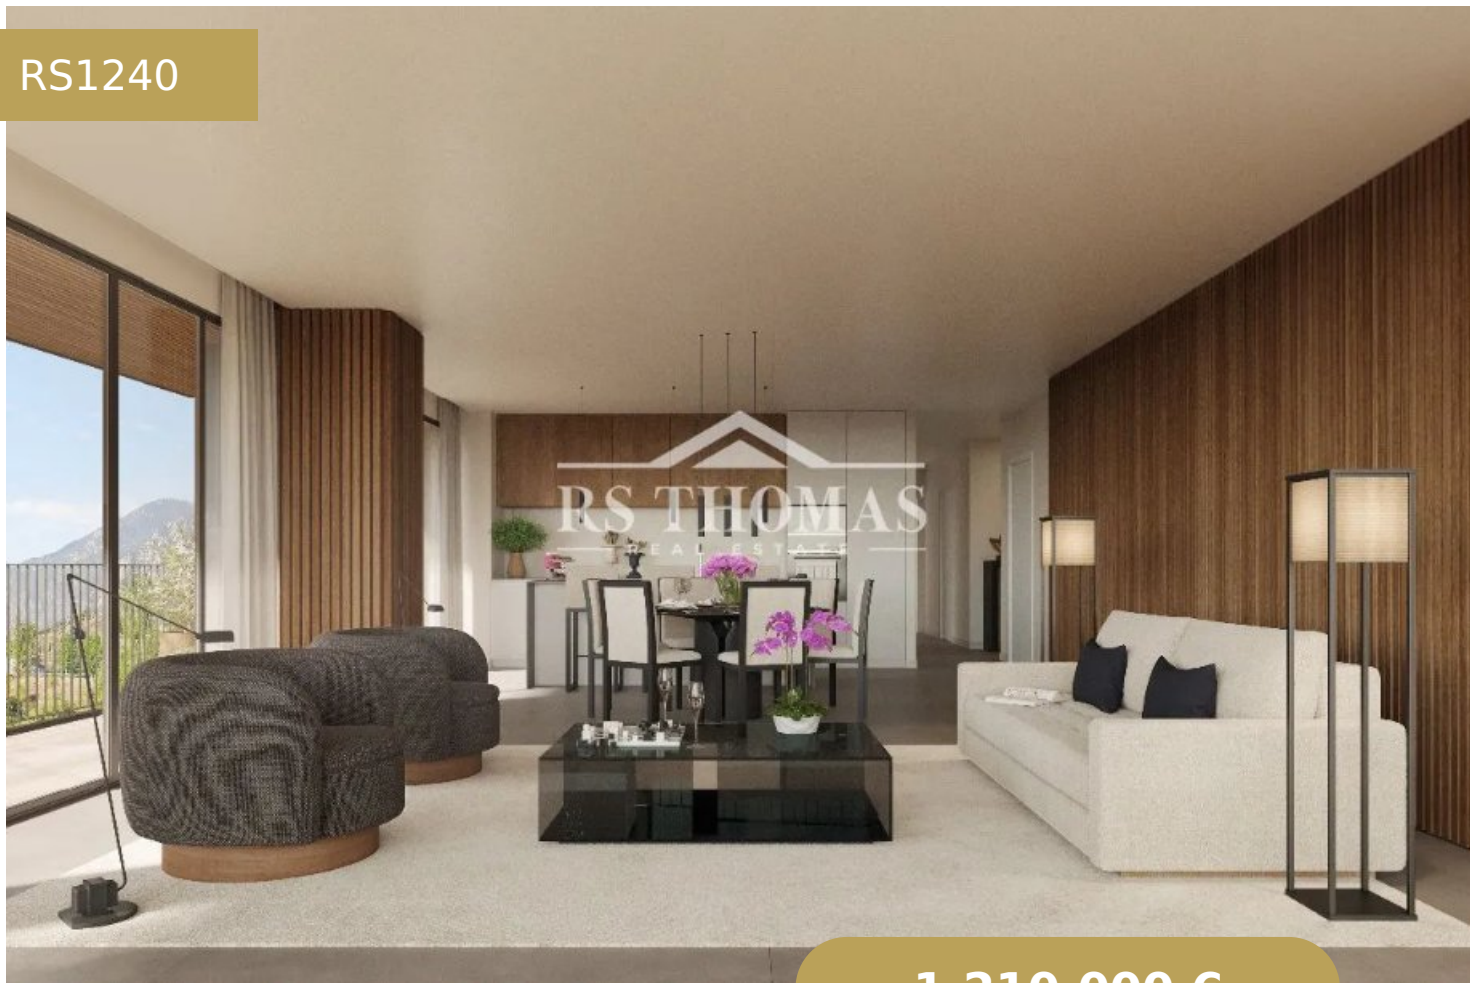

EL FALGUERÓ | TORRE 2 | 12A 3A

RS1240

1.210.000 €

3 Dormitorios

2 Banys

104 m²

+376 744 200 | info@rsthomasp.com

Avinguda Joan Martí 102, Encamp AD200, Principat d' Andorra