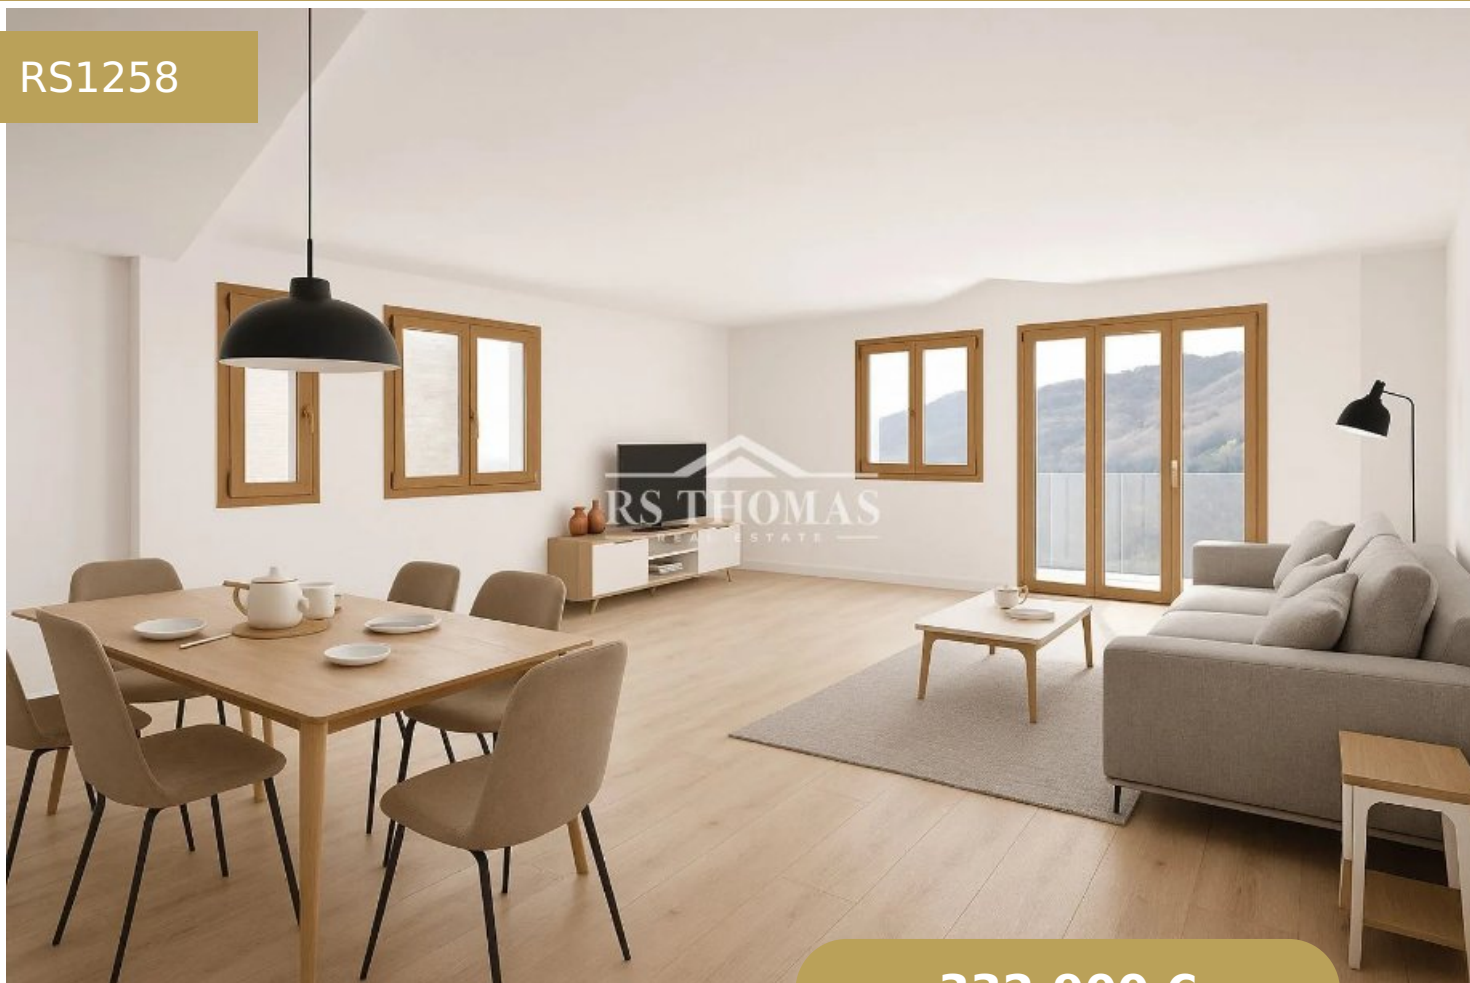

## BECAINA PRIMERA PLANTA C - BLOC C

RS1258

332.900 €

1 Dormitorios

1 Banys

51 m<sup>2</sup>

1 Garatge

+376 744 200 | info@rsthomasp.com