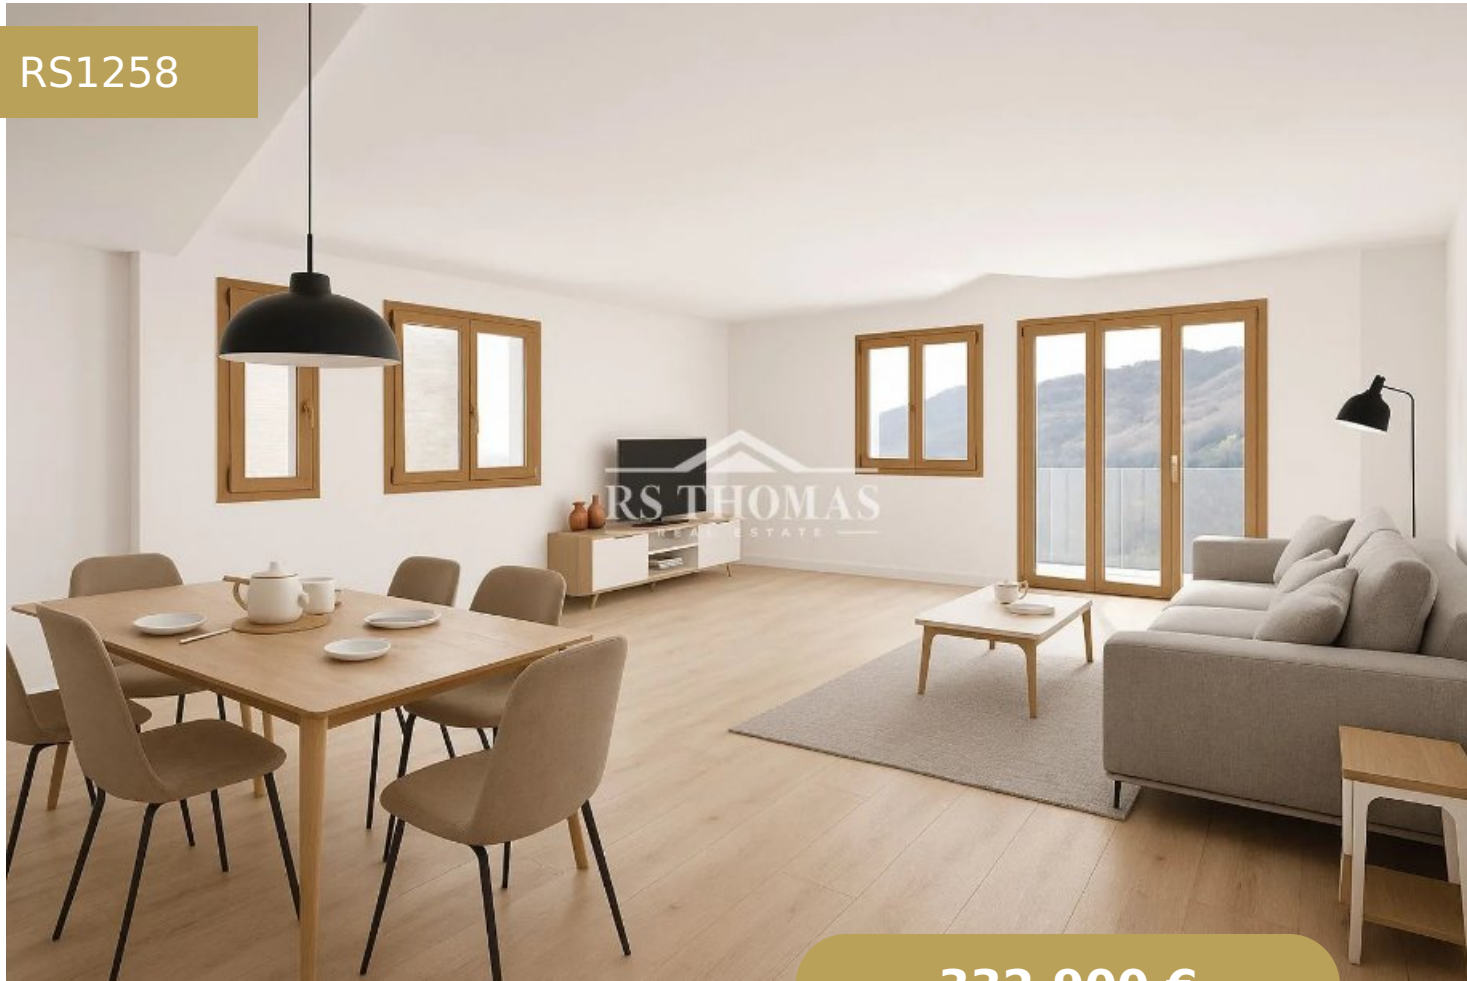

BECAINA PRIMERA PLANTA C - BLOC C

RS1258

332.900 €

1 Dormitorios

1 Banys

80 m²

1 Garatge

+376 744 200 | info@rsthomasp.com