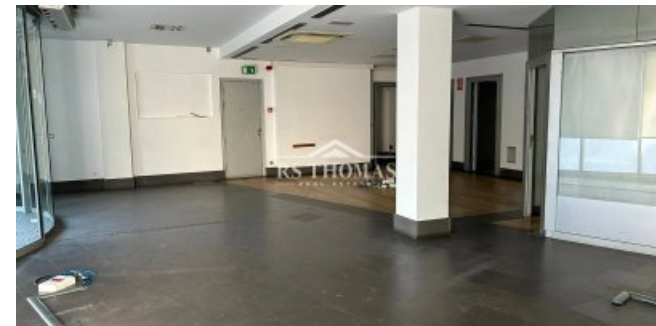

LOCAL DE LLOGUER AL CENTRE D'ANDORRA LA VELLA

RS1443

6.000 €

+376 744 200 | info@rsthomasp.com

Avinguda Joan Martí 102, Encamp AD200, Principat d' Andorra

www.rsthomasp.com