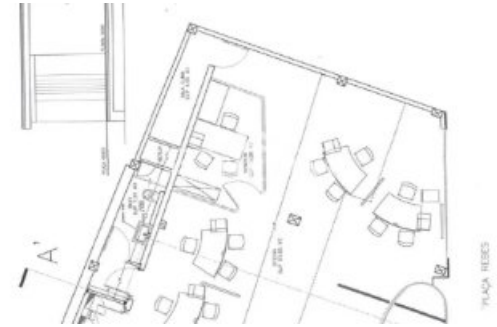

LOCAL DE LLOGUER AL CENTRE D'ANDORRA LA VELLA

RS1443

6.000 €

+376 744 200 | info@rsthomasp.com

Avinguda Joan Martí 102, Encamp AD200, Principat d' Andorra

www.rsthomasp.com