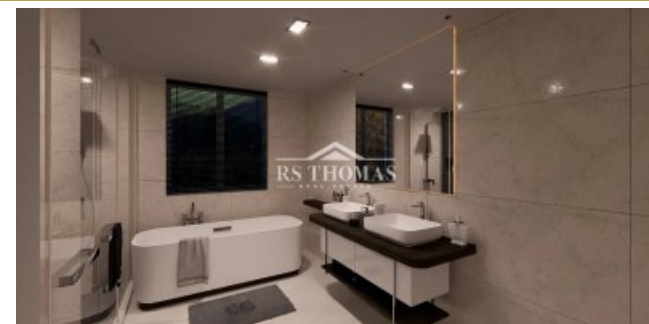

LA TURERA - BLOC 2 - 2

RS1527

1.349.000 €

3 Dormitorios

2 Banys

183 m²

+376 744 200 | info@rsthomasp.com

Avinguda Joan Martí 102, Encamp AD200, Principat d' Andorra