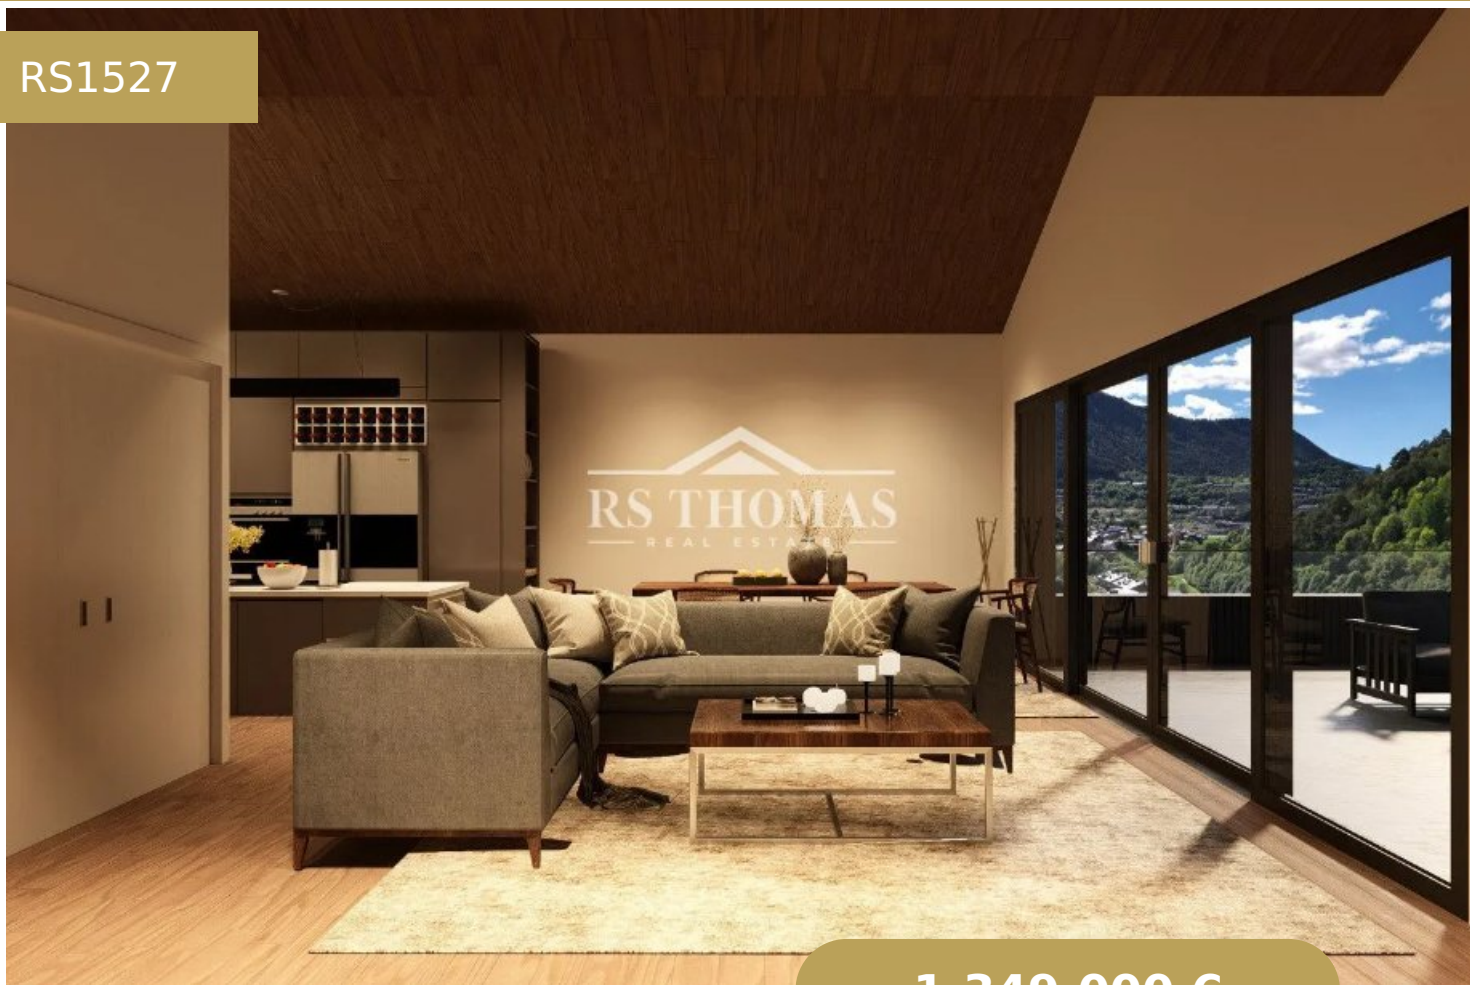

LA TURERA - BLOC 2 - 2

RS1527

1.349.000 €

3 Dormitorios

2 Banys

183 m²

+376 744 200 | info@rsthomasp.com

Avinguda Joan Martí 102, Encamp AD200, Principat d' Andorra