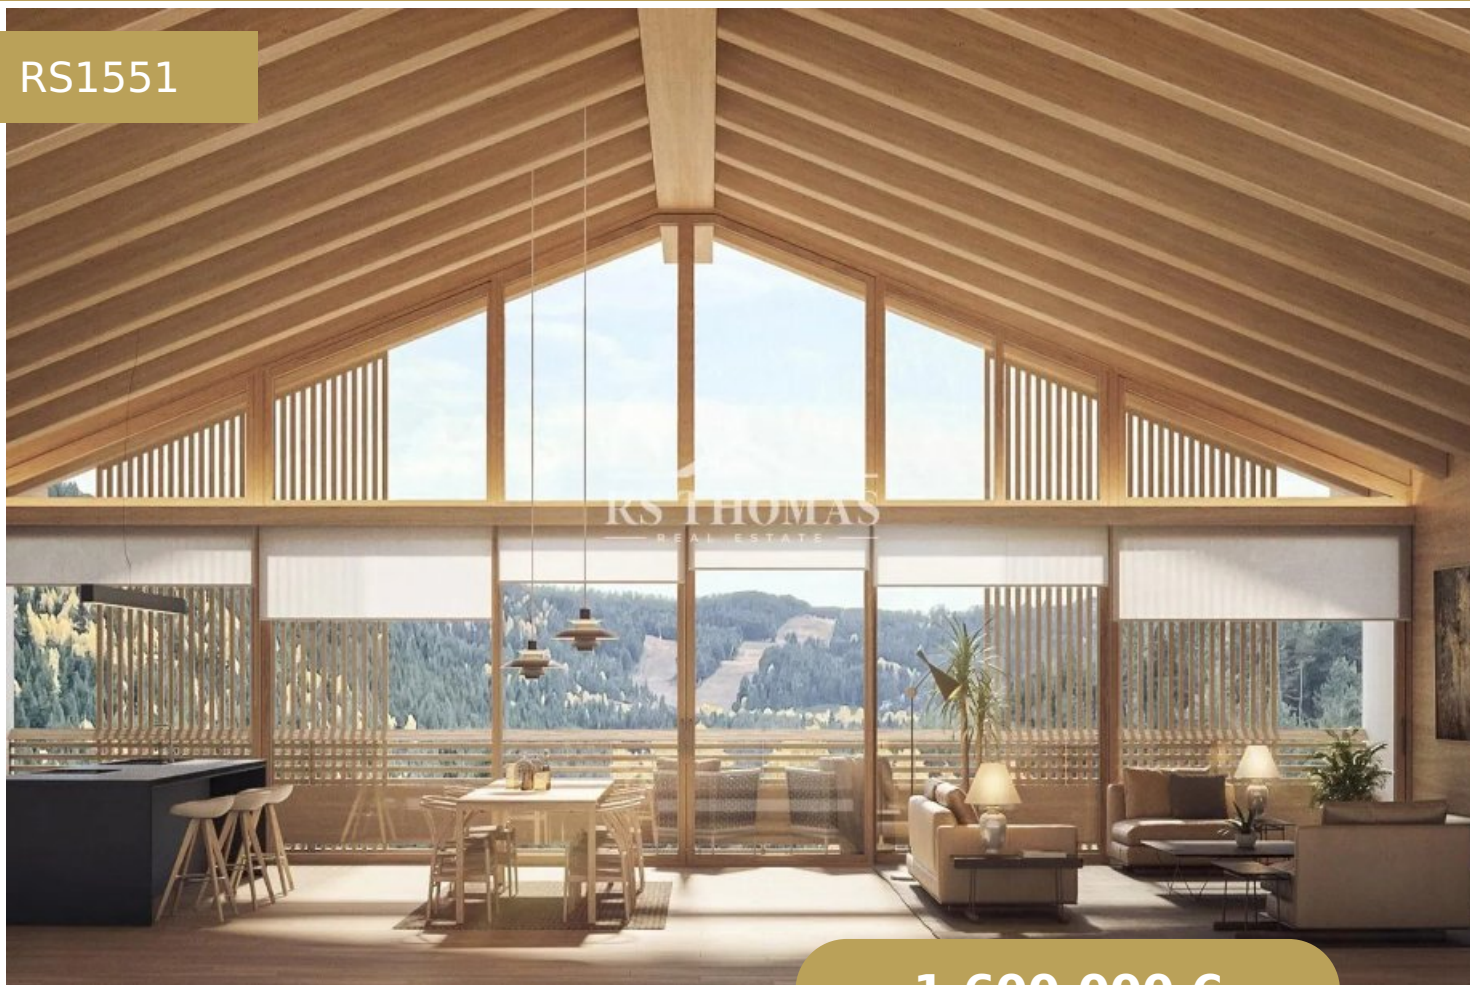

# 1550 VILLAGE RESORT | XALET ADOSSAT | CONJUNT 2 | CENTRAL

RS1551

**1.600.000 €**

 4 Dormitorios

 5 Banys

 330 m<sup>2</sup>

 2 Garatge