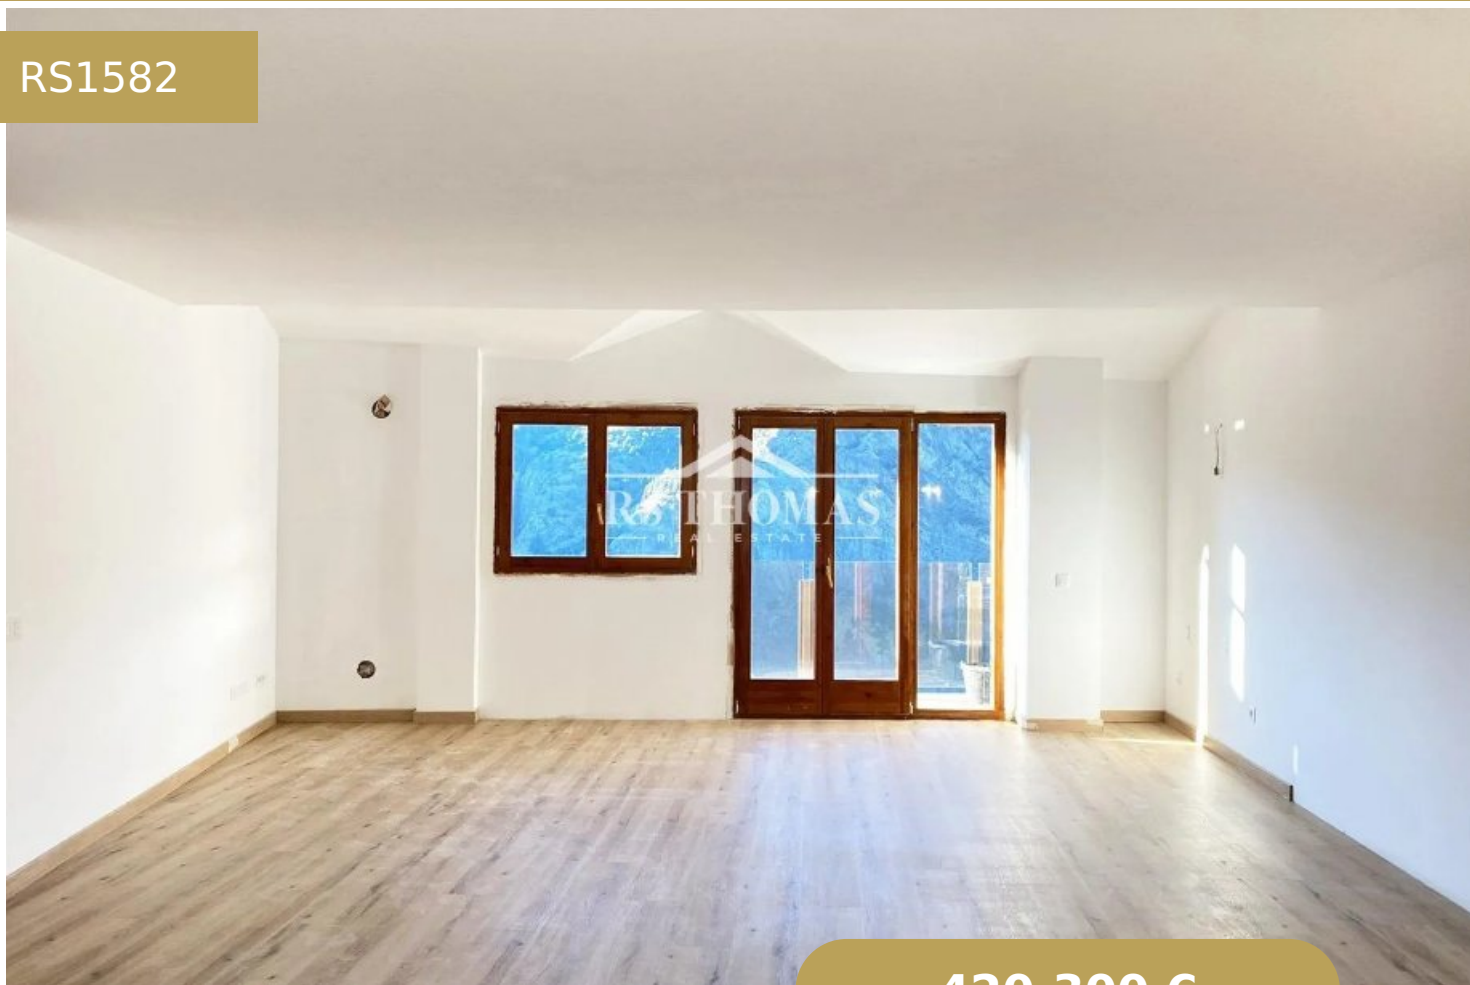

BECAINA PRIMERA PLANTA A - BLOC A

RS1582

420.300 €

2 Dormitorios

2 Banys

60 m²

1 Garatge

+376 744 200 | info@rsthomasp.com