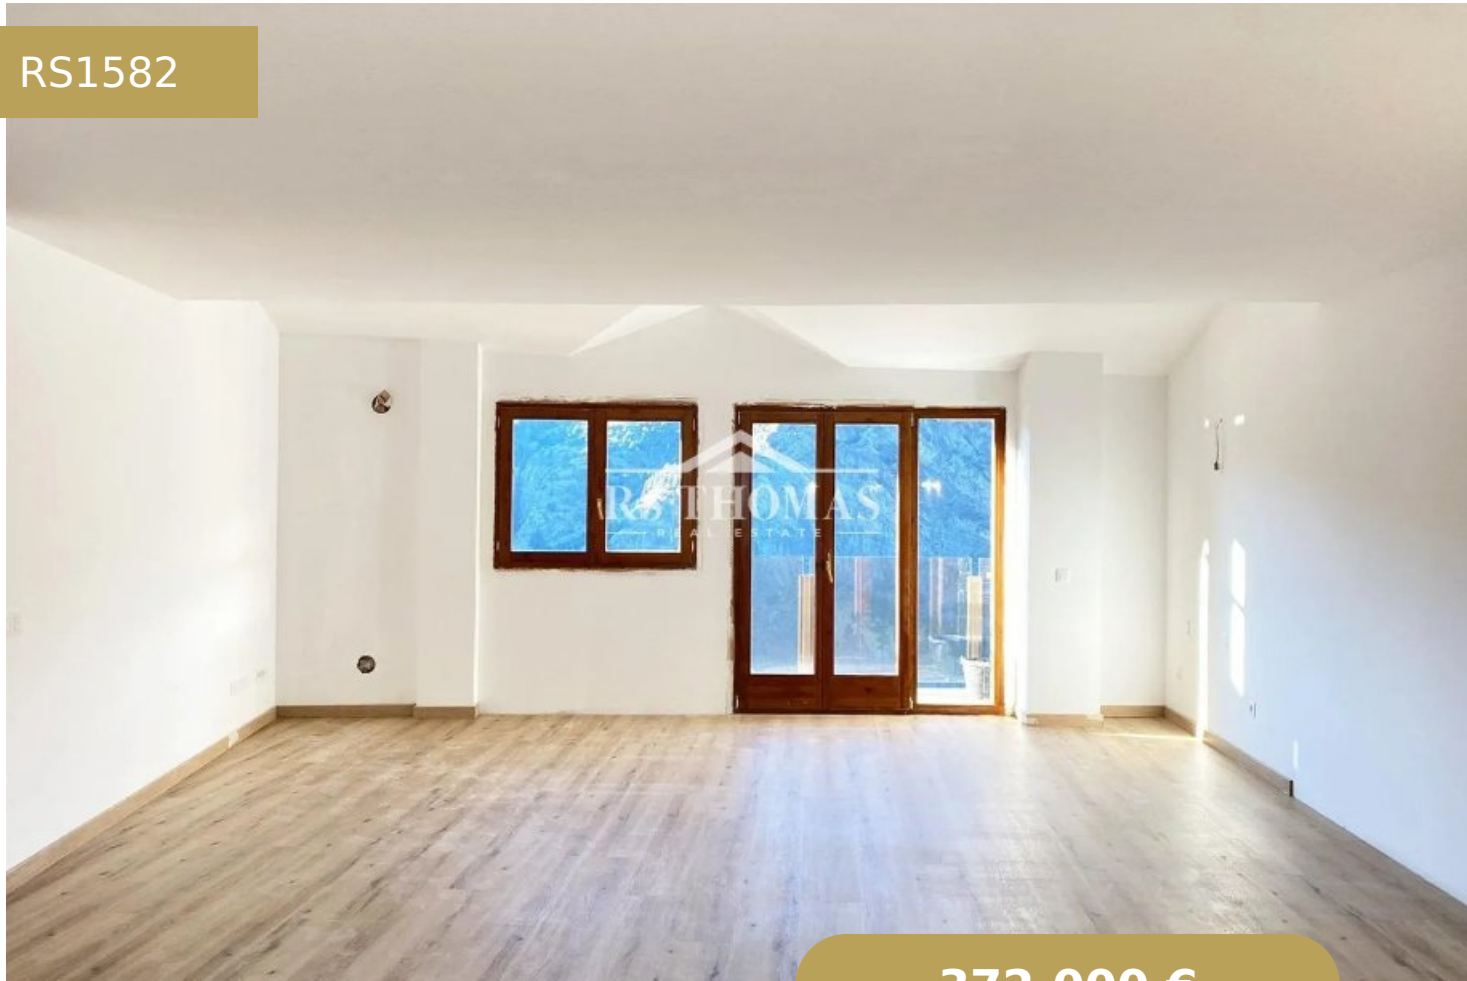

## BECAINA PRIMERA PLANTA A - BLOC A

RS1582

372.000 €

2 Dormitorios

2 Banys

60 m<sup>2</sup>

1 Garatge

+376 744 200 | [info@rsthomasp.com](mailto:info@rsthomasp.com)