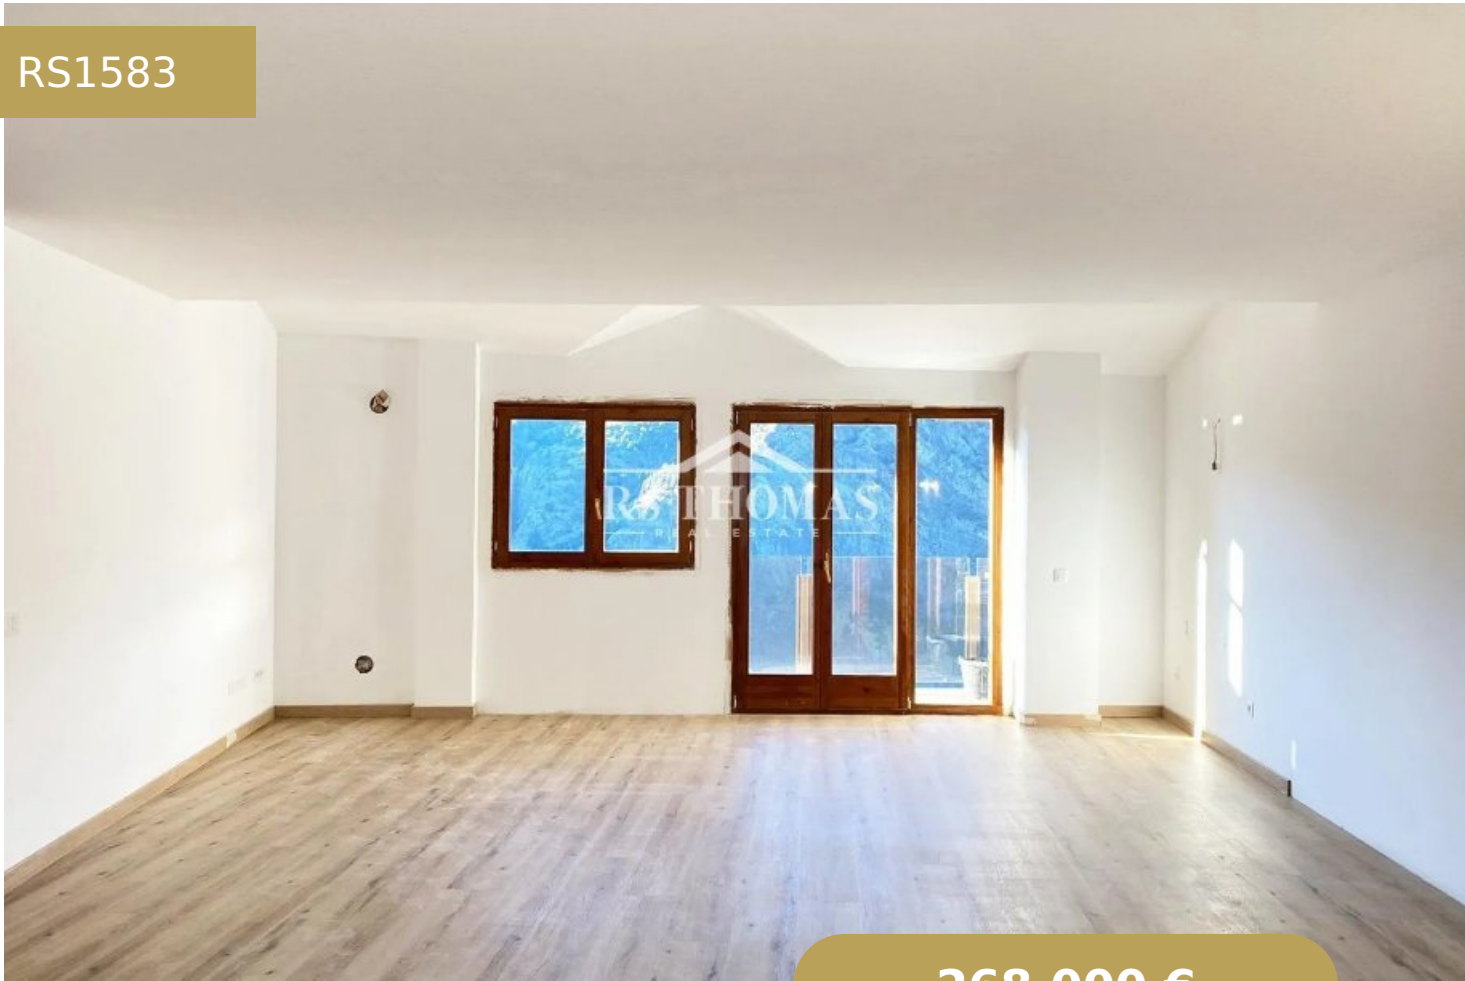

BECAINA PRIMERA PLANTA B - BLOC A

RS1583

268.000 €

1 Dormitorios

1 Banys

35 m²

1 Garatge

+376 744 200 | info@rsthomasp.com