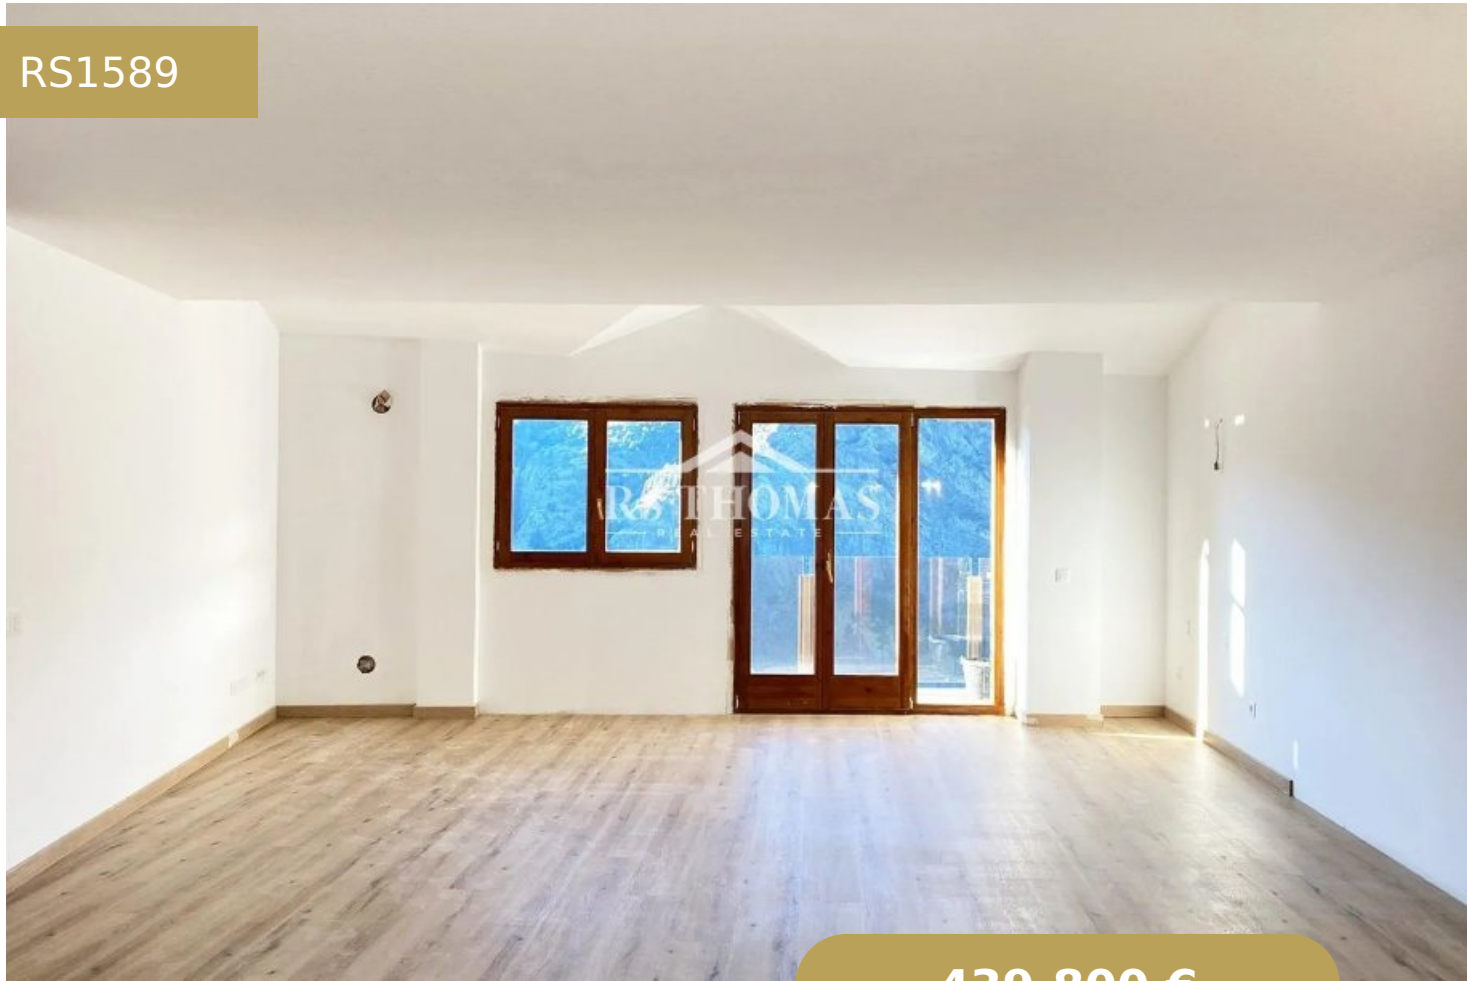

BECAINA SEGONA PLANTA B - BLOC A

RS1589

439.800 €

2 Dormitorios

2 Banys

60 m²

1 Garatge

+376 744 200 | info@rsthomasp.com