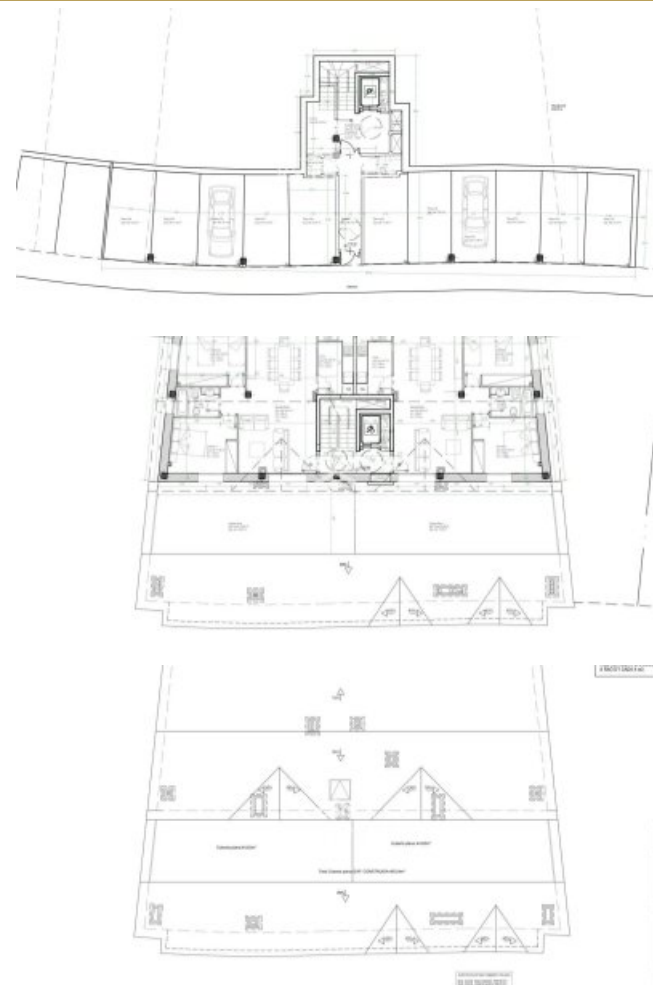

BECAINA ÀTIC A - BLOC A

RS1590

782.800 €

2 Dormitorios

1 Banys

70 m²

35 m²

1 Garatge