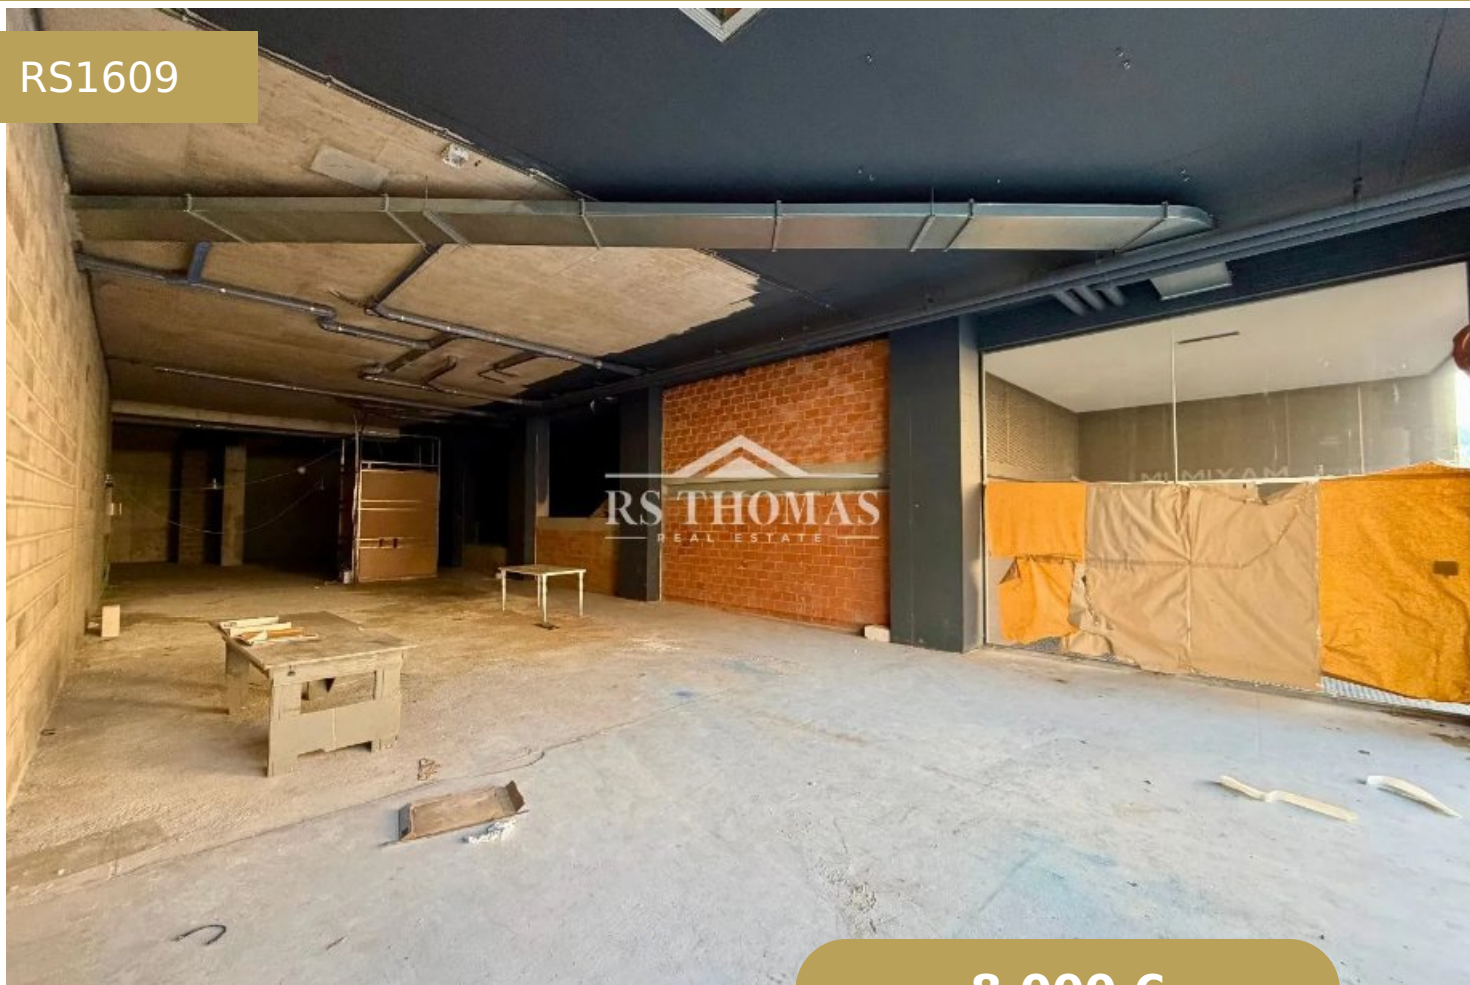

## LOCAL COMERCIAL EN LLOGUER A ESCALDES

RS1609

8.000 €

 400 m<sup>2</sup>