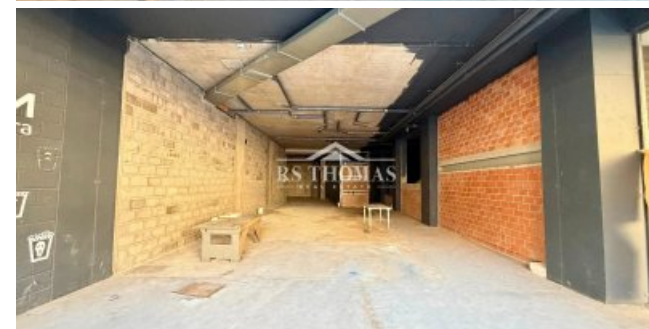

## LOCAL COMERCIAL EN LLOGUER A ESCALDES

RS1609

8.000 €

 400 m<sup>2</sup>