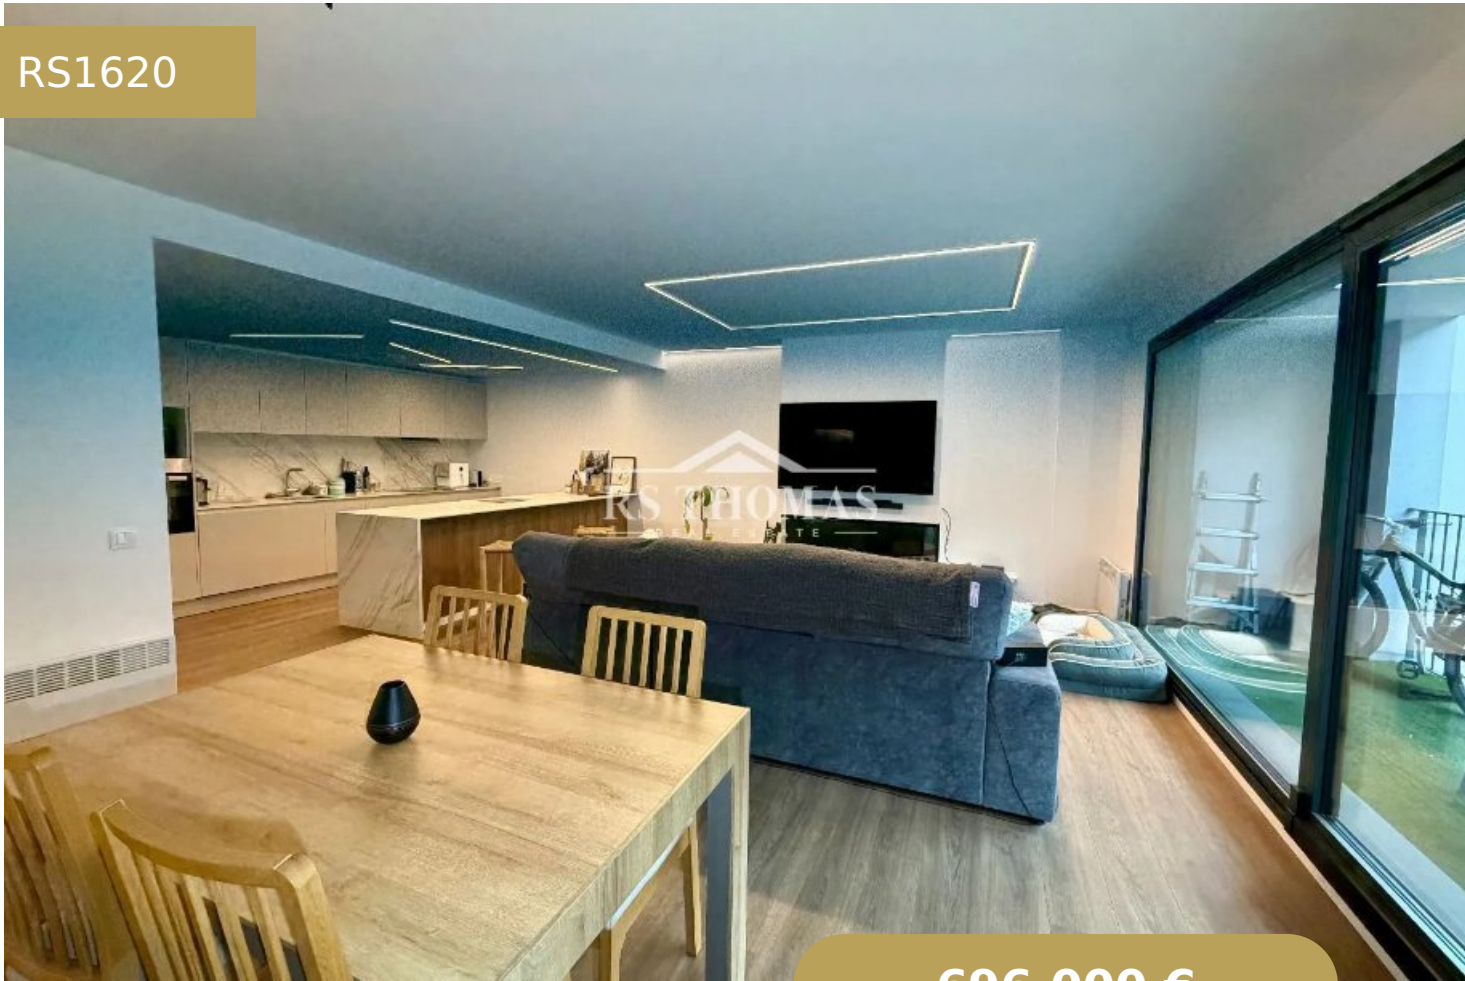

PIS PER COMPRAR A ENCAMP

RS1620

696.000 €

3 Dormitoris

2 Banys

110 m²

1 Garatge

+376 744 200 | info@rsthomasp.com