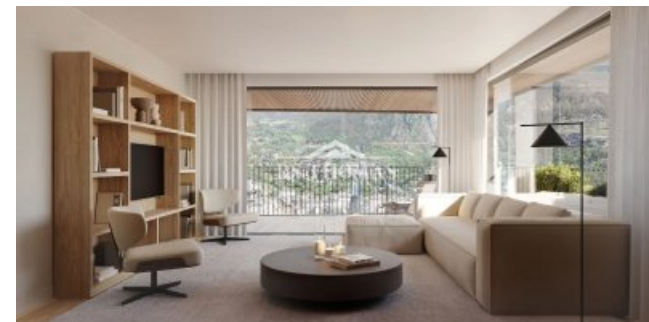

EL FALGUERÓ | TORRE 3 | 5È 2A

RS1667

712.000 €

 2 Dormitorios

 2 Banys

 83 m²

 +376 744 200 | info@rsthomasp.com

 Avinguda Joan Martí 102, Encamp AD200, Principat d' Andorra