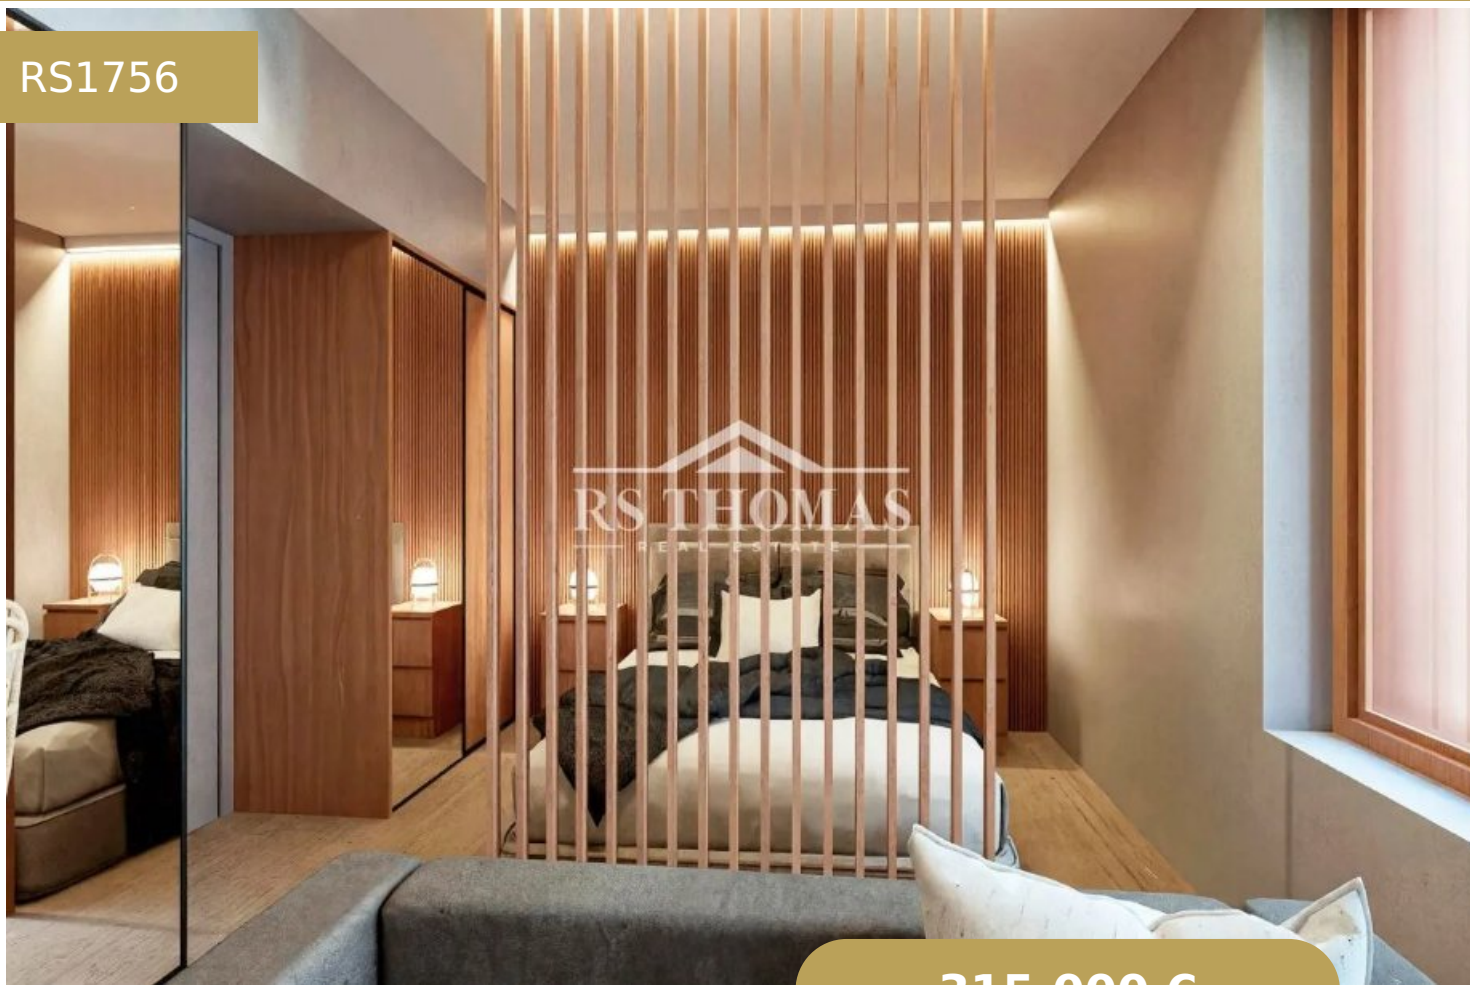

# ESTUDI D'OBRA NOVA PER COMPRAR AL CENTRE D'ANDORRA LA VELLA

RS1756

315.000 €

1 Dormitorios

1 Banys

30 m<sup>2</sup>

+376 744 200 | info@rsthomasp.com

Avinguda Joan Martí 102, Encamp AD200, Principat d' Andorra