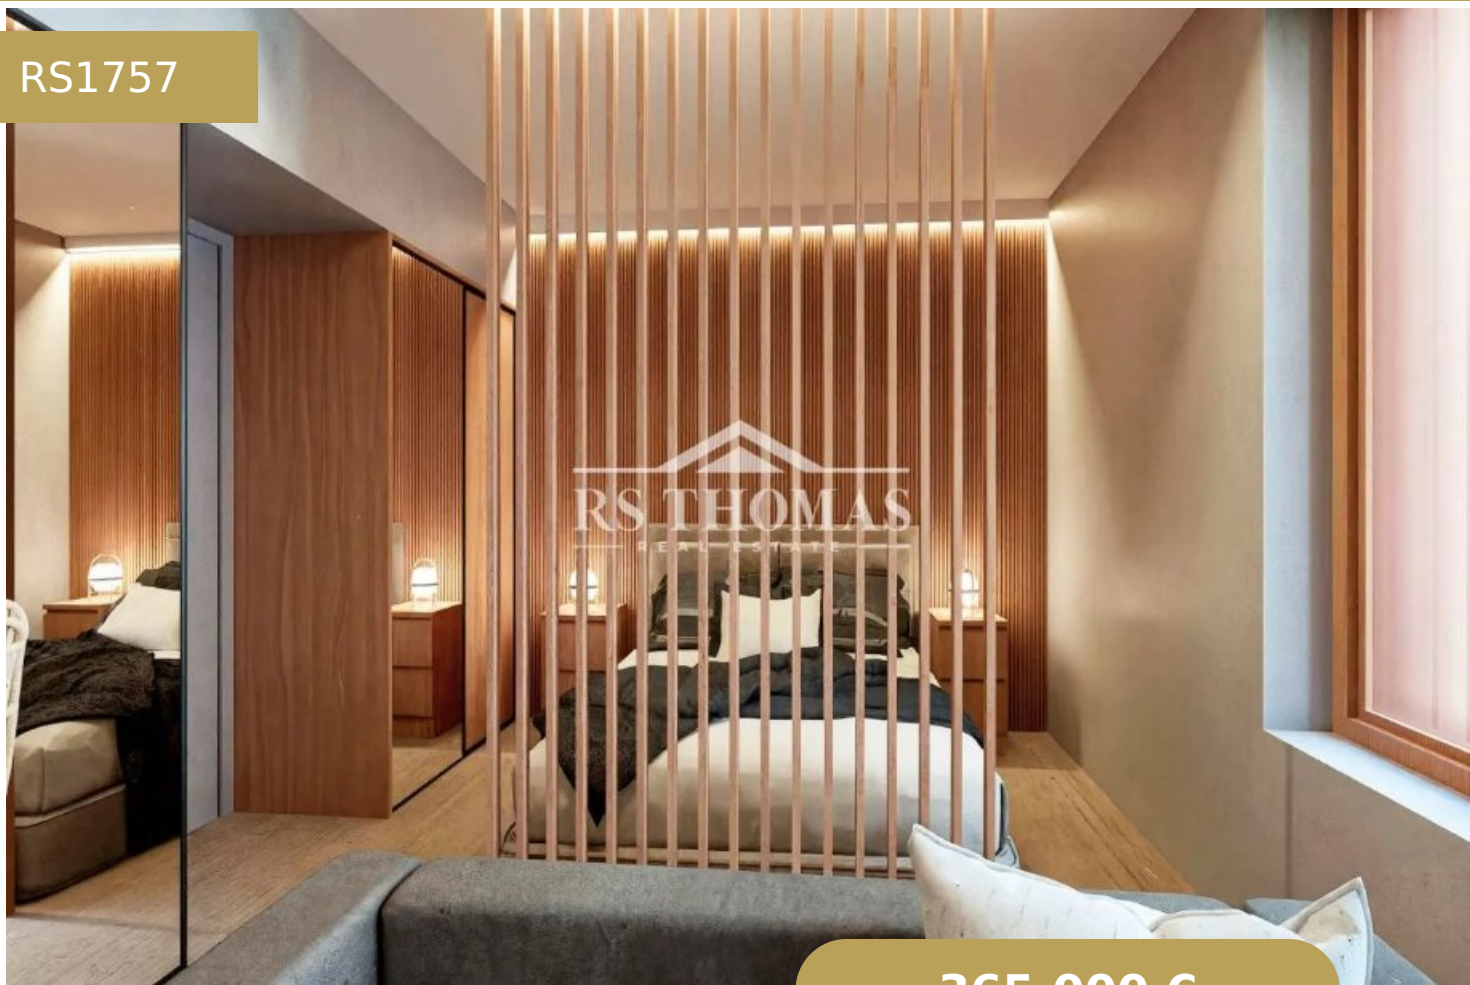

ESTUDI D'OBRA NOVA PER COMPRAR AL CENTRE D'ANDORRA LA VELLA

RS1757

365.000 €

1 Dormitorios

1 Banys

36 m²

+376 744 200 | info@rsthomasp.com

Avinguda Joan Martí 102, Encamp AD200, Principat d' Andorra