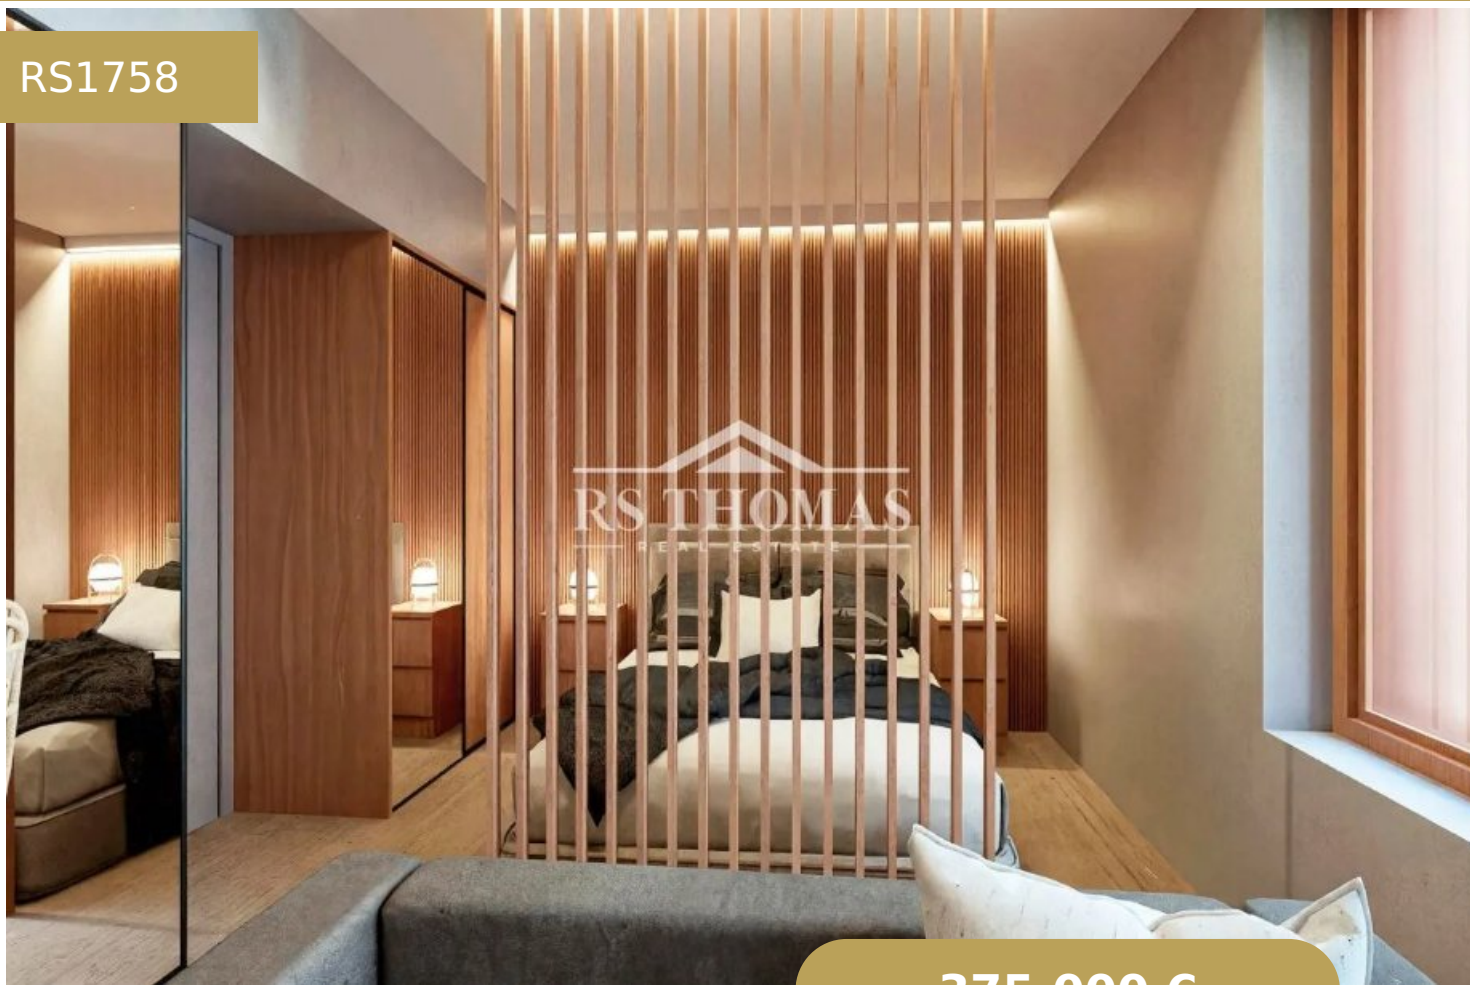

ESTUDI D'OBRA NOVA PER COMPRAR AL CENTRE D'ANDORRA LA VELLA

RS1758

375.000 €

1 Dormitorios

1 Banys

36 m²

+376 744 200 | info@rsthomasp.com

Avinguda Joan Martí 102, Encamp AD200, Principat d' Andorra