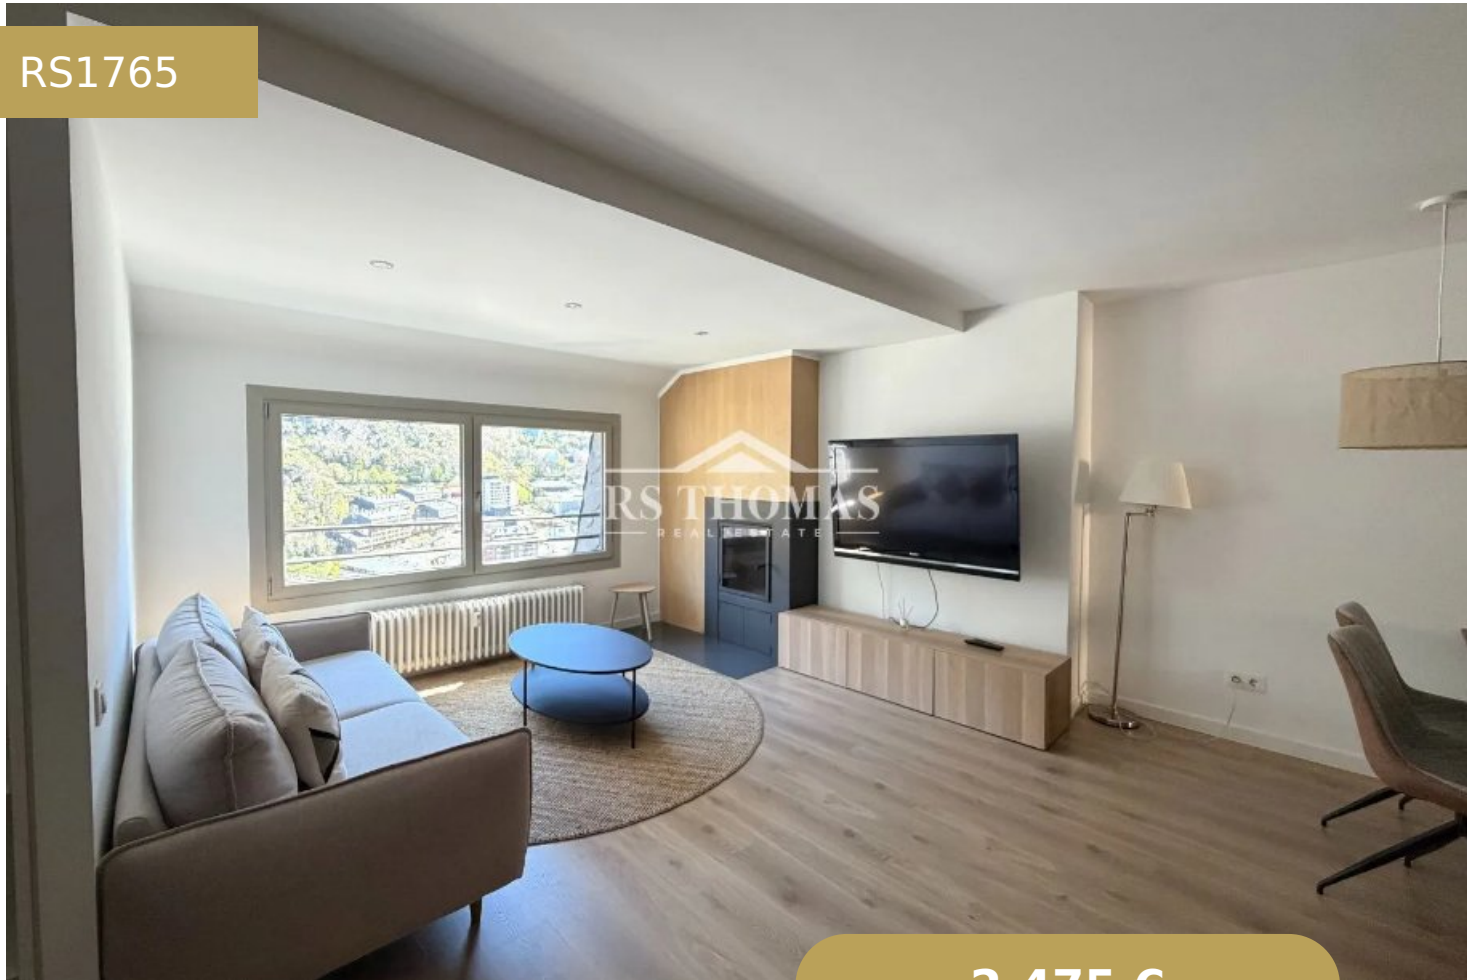

ÀTIC DE LLOGUER A ANDORRA LA VELLA

RS1765

2.475 €

2 Dormitorios

1 Banys

87 m²

1 Garatge

+376 744 200 | info@rsthomasp.com