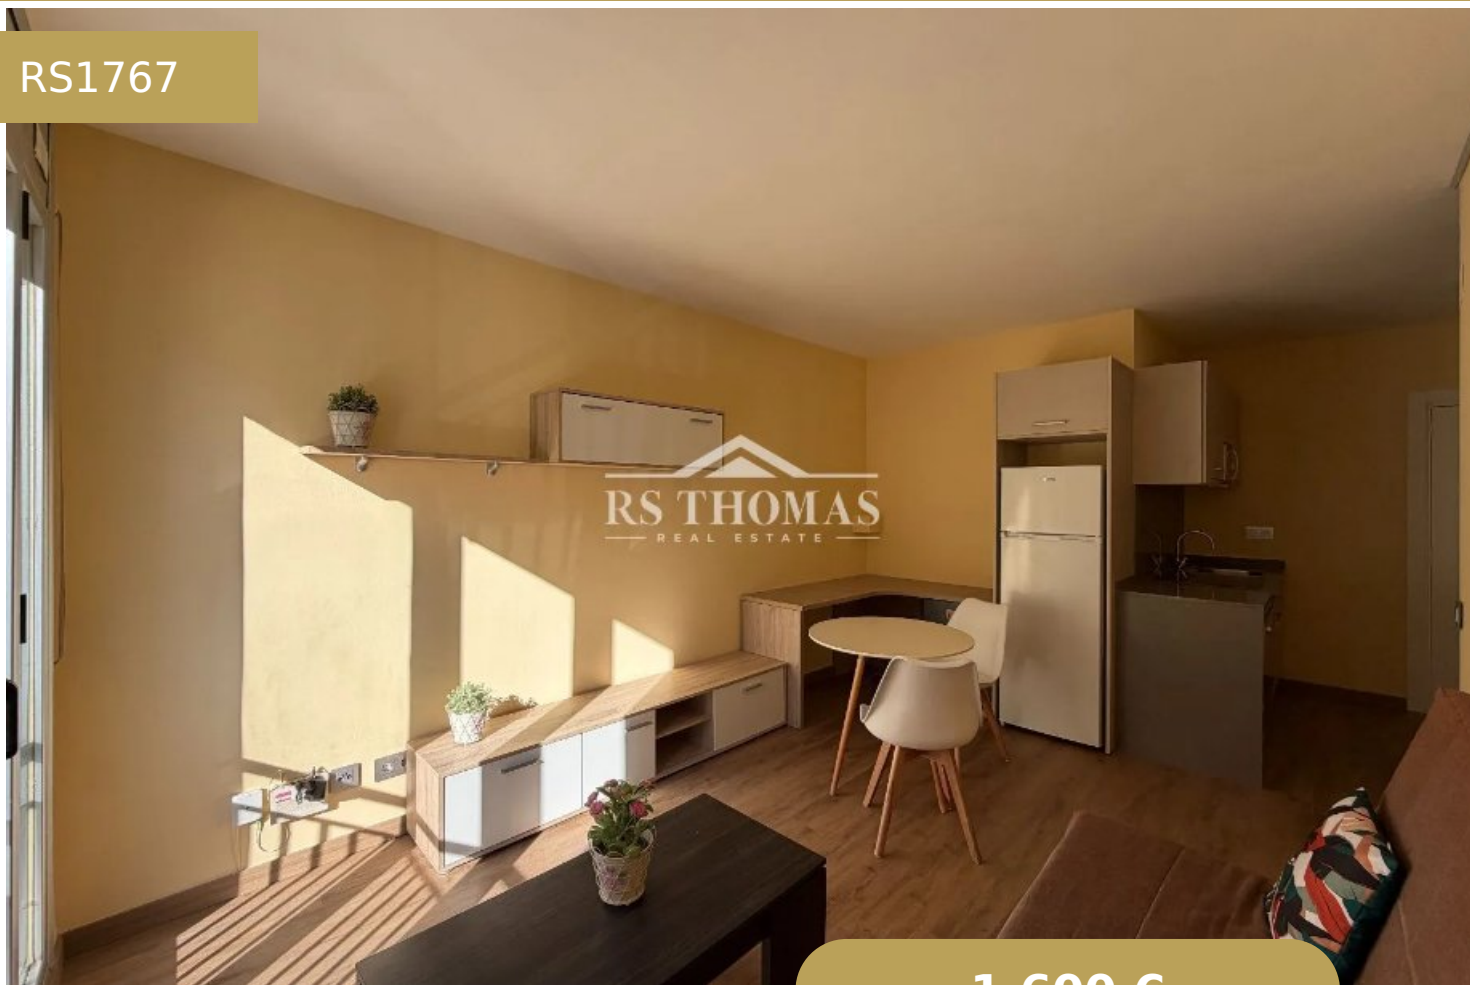

PIS DE LLOGUER A ANDORRA LA VELLA

RS1767

1.600 €

1 Dormitorios

1 Banys

55 m²

1 Garatge

+376 744 200 | info@rsthomasp.com