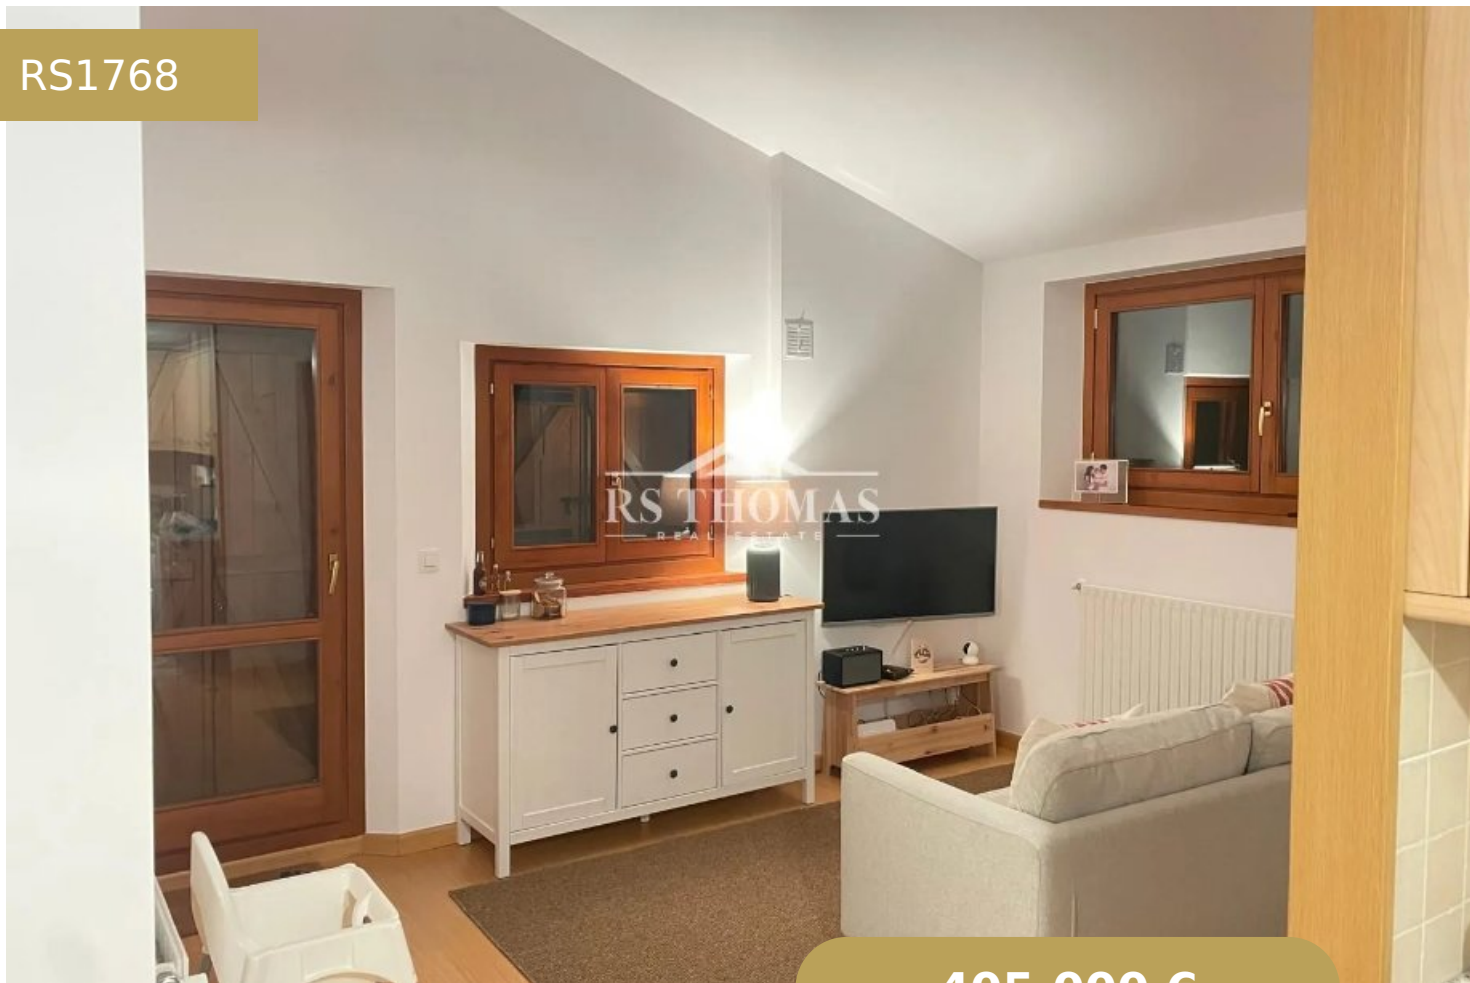

ÀTIC PER COMPRAR A SOLDEU, CANILLO

RS1768

405.000 €

2 Dormitoris

2 Banys

64 m²

1 Garatge

+376 744 200 | info@rsthomasp.com