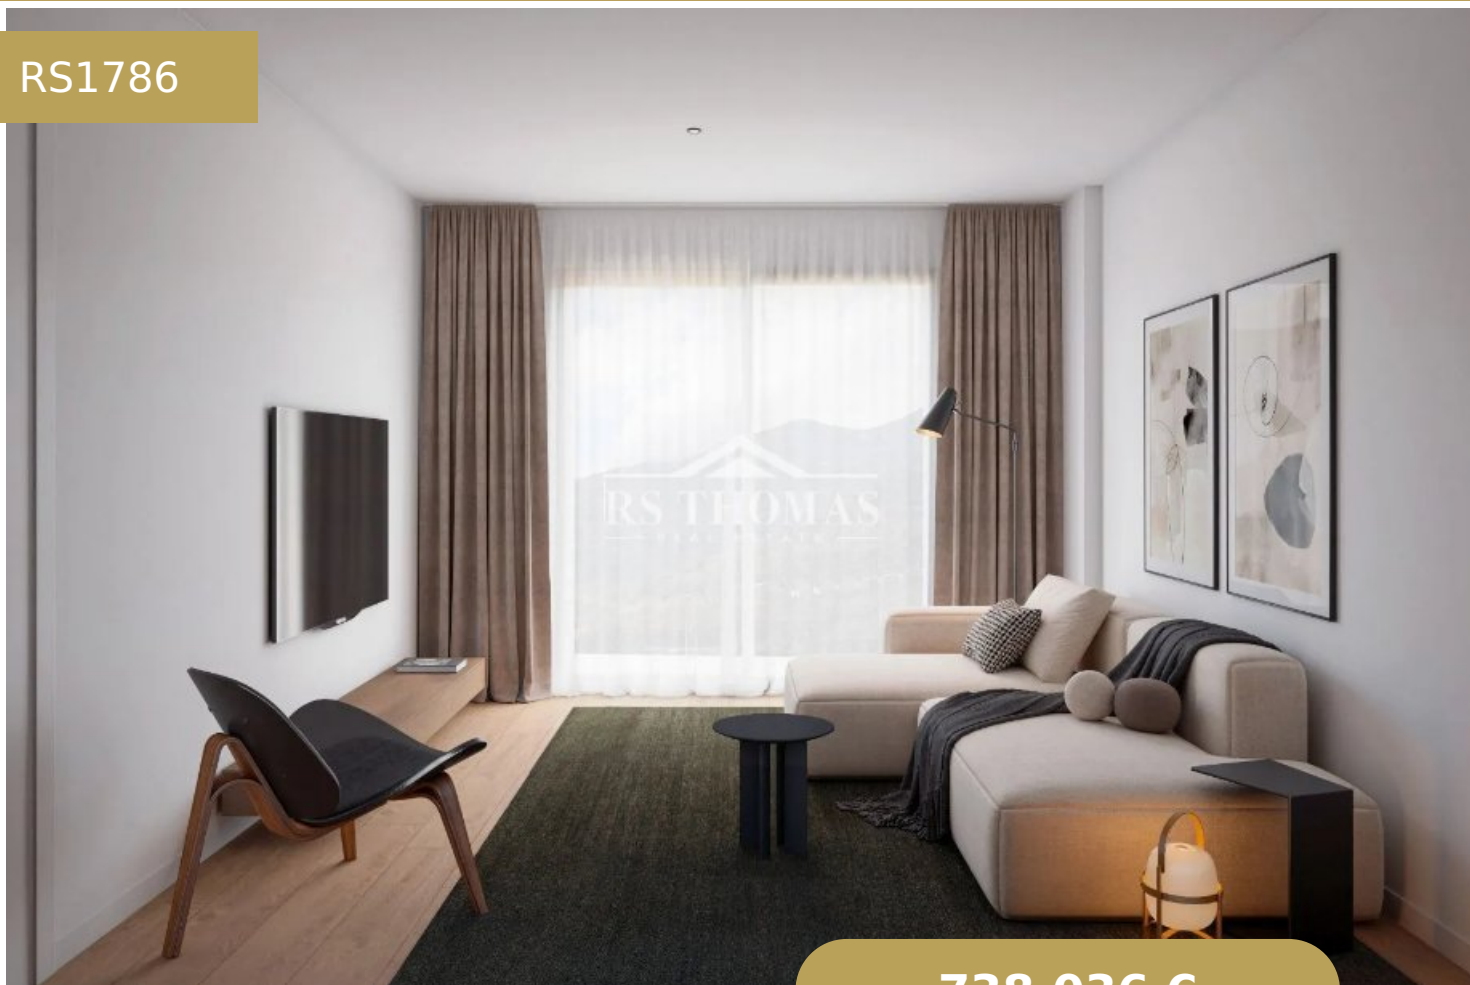

EDIFICI SOL | 1 - 1

RS1786

738.036 €

3 Dormitorios

3 Banys

125 m²

+376 744 200 | info@rsthomasp.com

Avinguda Joan Martí 102, Encamp AD200, Principat d' Andorra