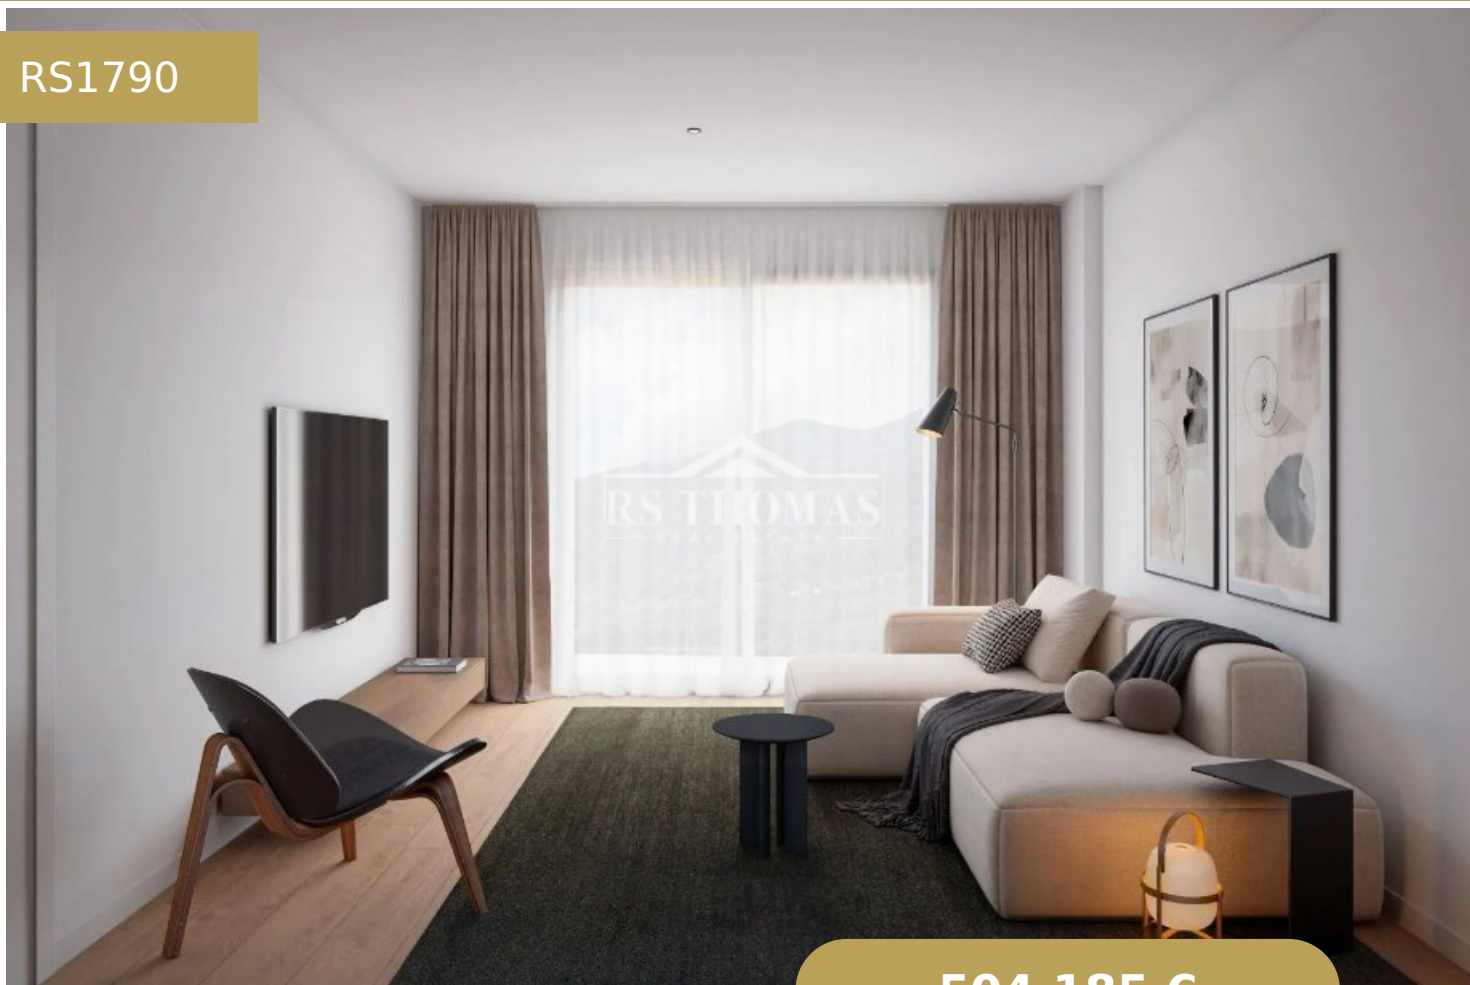

EDIFICI SOL | 1 - 4

RS1790

504.185 €

1 Dormitorios

2 Banys

85 m²

+376 744 200 | info@rsthomasp.com

Avinguda Joan Martí 102, Encamp AD200, Principat d' Andorra