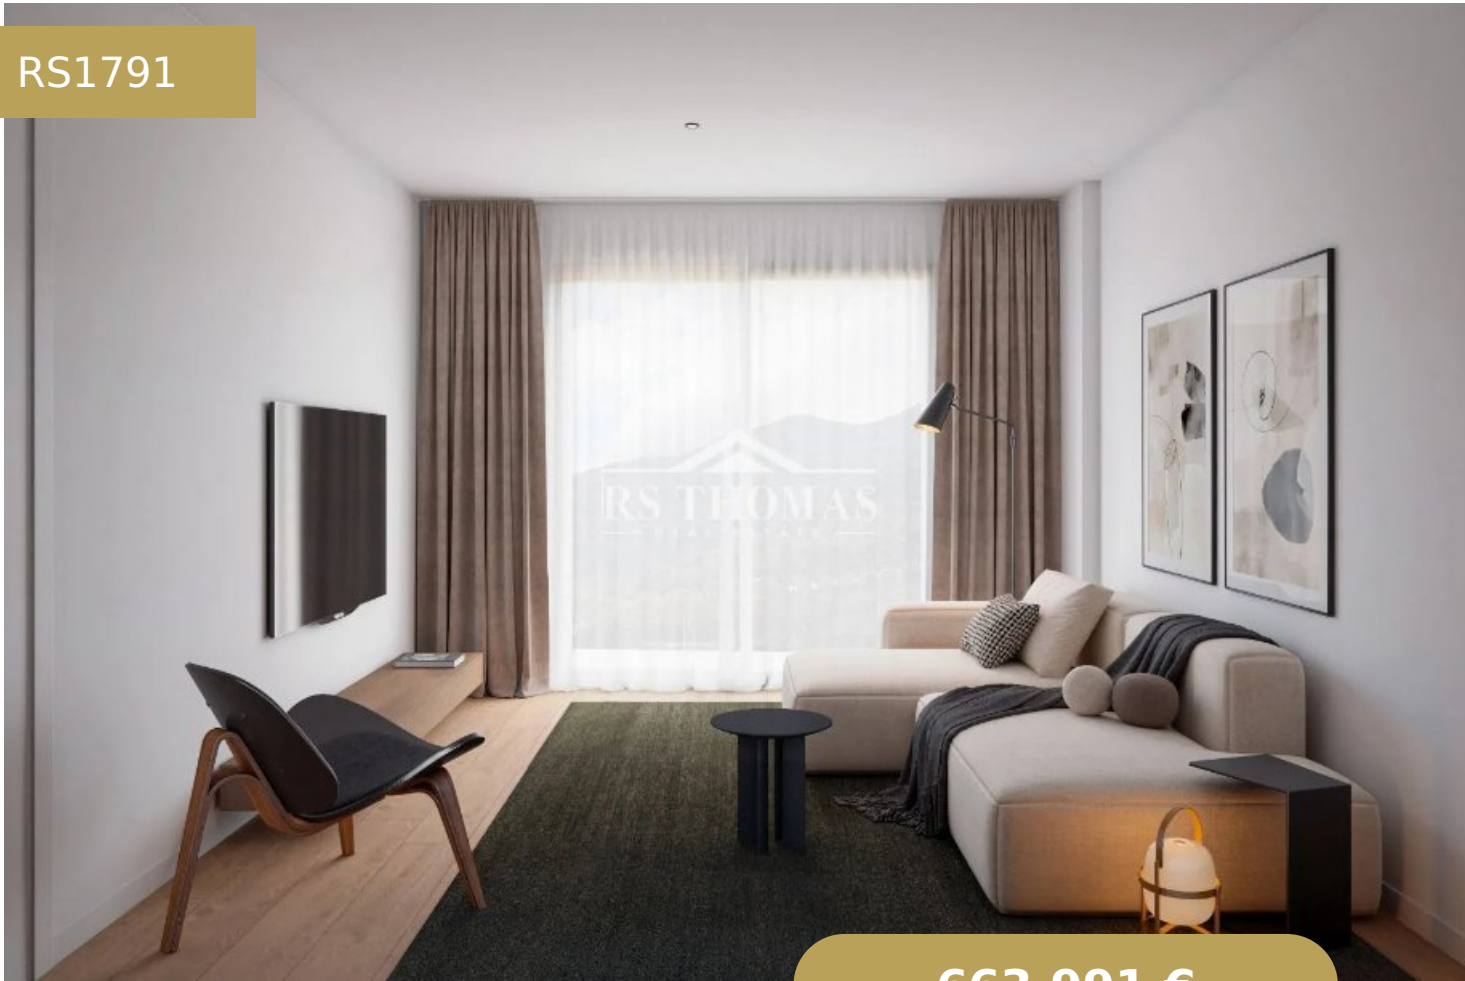

EDIFICI SOL | 1 - 8

RS1791

663.991 €

3 Dormitorios

3 Banys

115 m²

+376 744 200 | info@rsthomasp.com

Avinguda Joan Martí 102, Encamp AD200, Principat d' Andorra