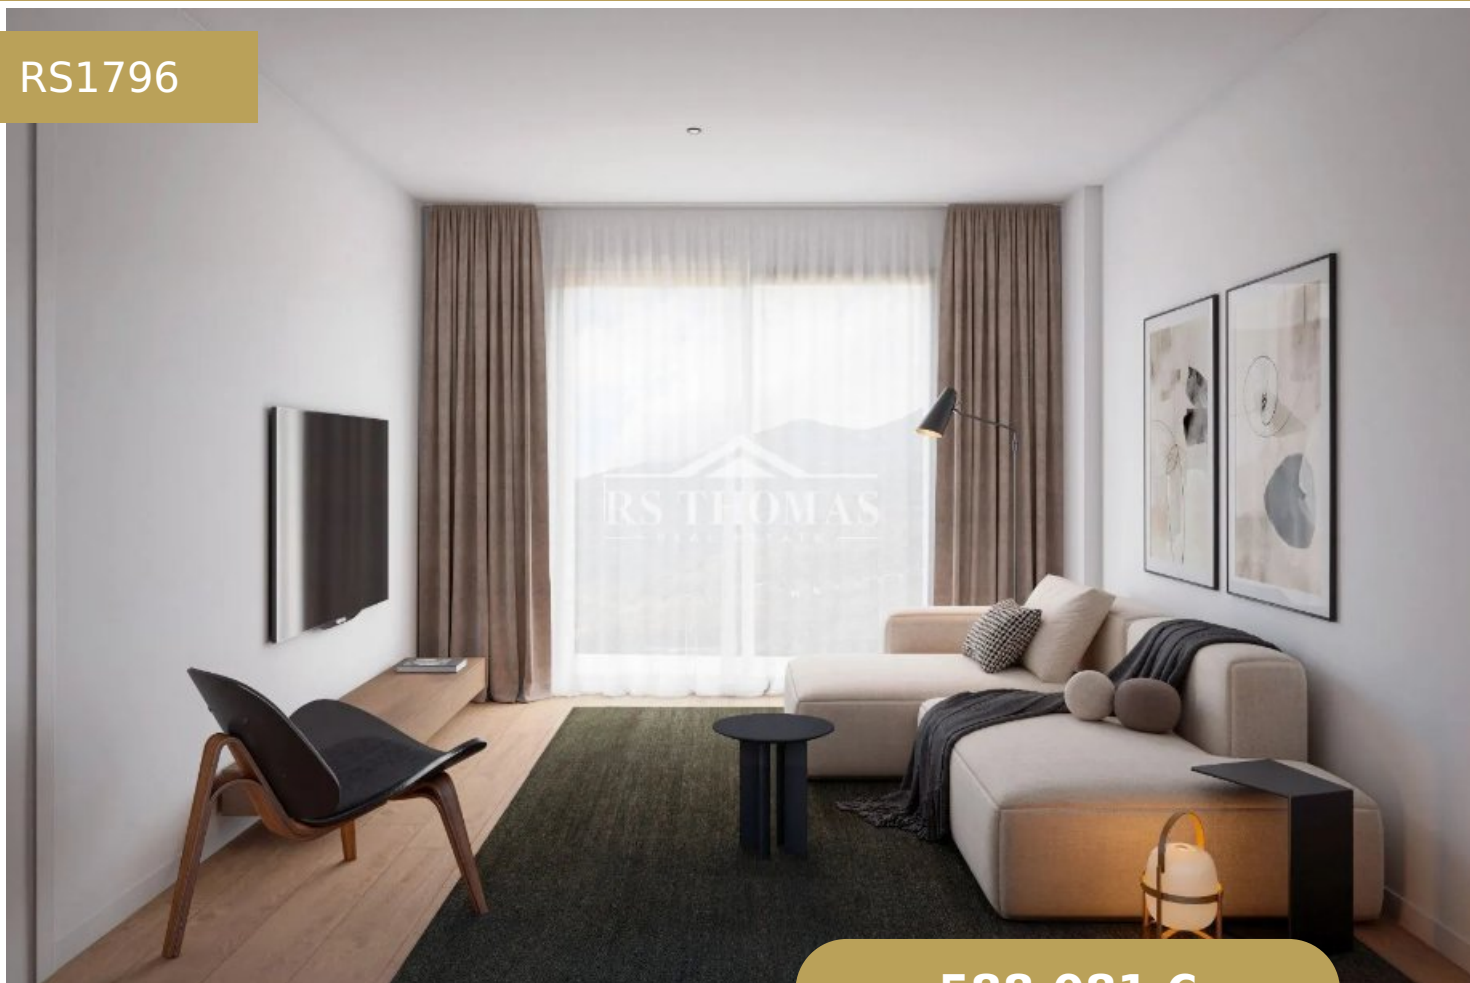

EDIFICI SOL | 3 - 4

RS1796

588.081 €

1 Dormitorios

2 Banys

85 m²

+376 744 200 | info@rsthomasp.com

Avinguda Joan Martí 102, Encamp AD200, Principat d' Andorra