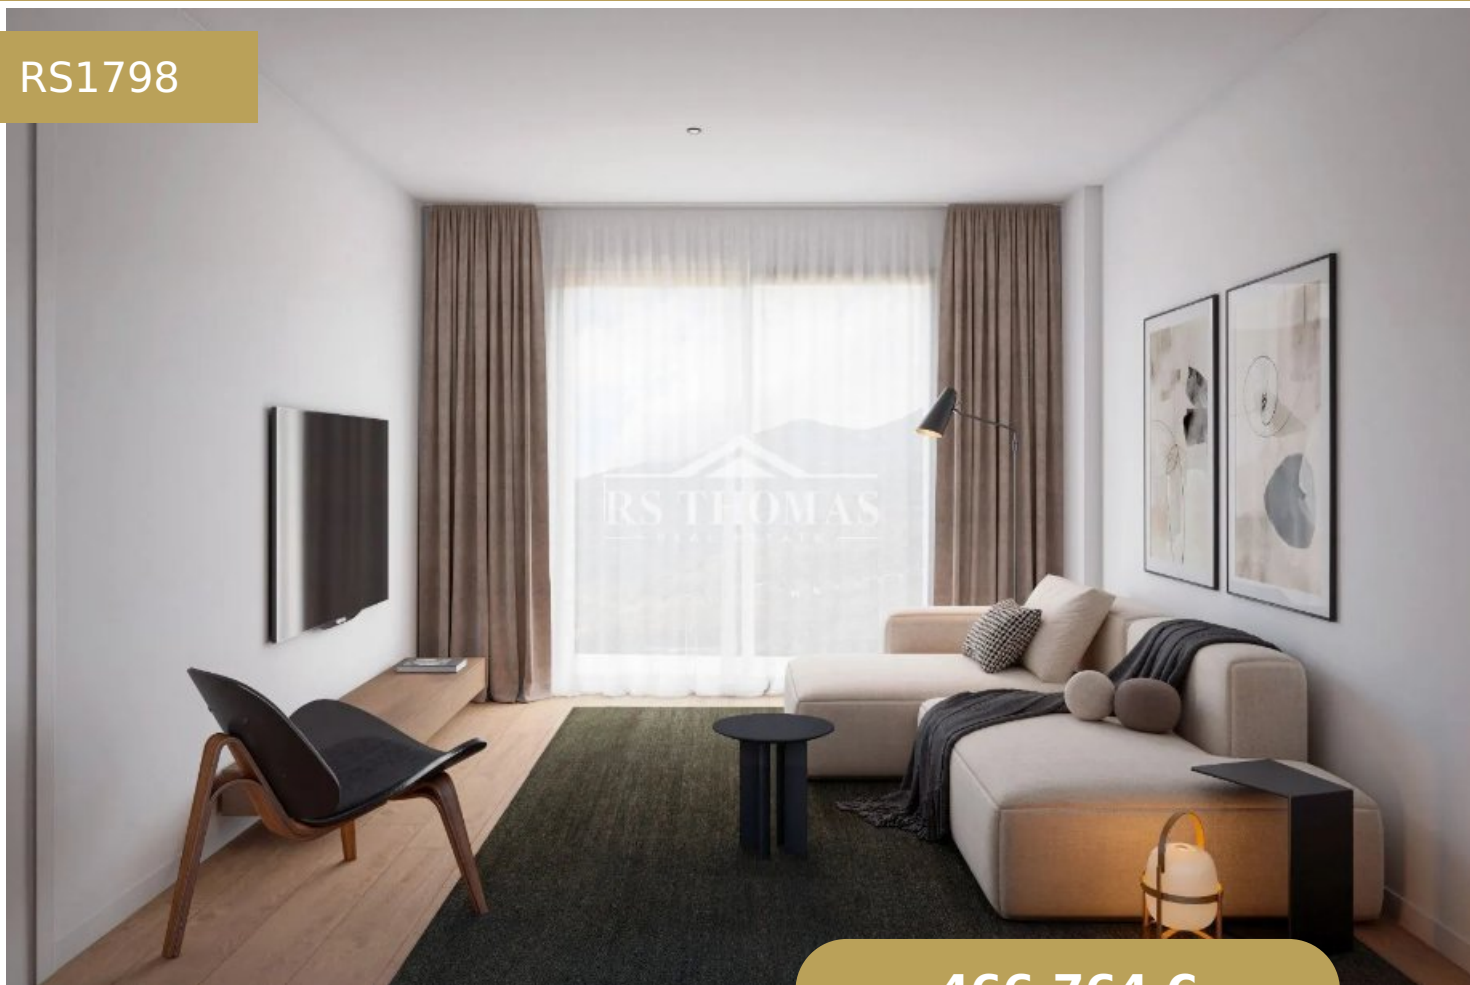

EDIFICI SOL | 3 - 6

RS1798

466.764 €

2 Dormitorios

1 Banys

65 m²

+376 744 200 | info@rsthomasp.com

Avinguda Joan Martí 102, Encamp AD200, Principat d' Andorra