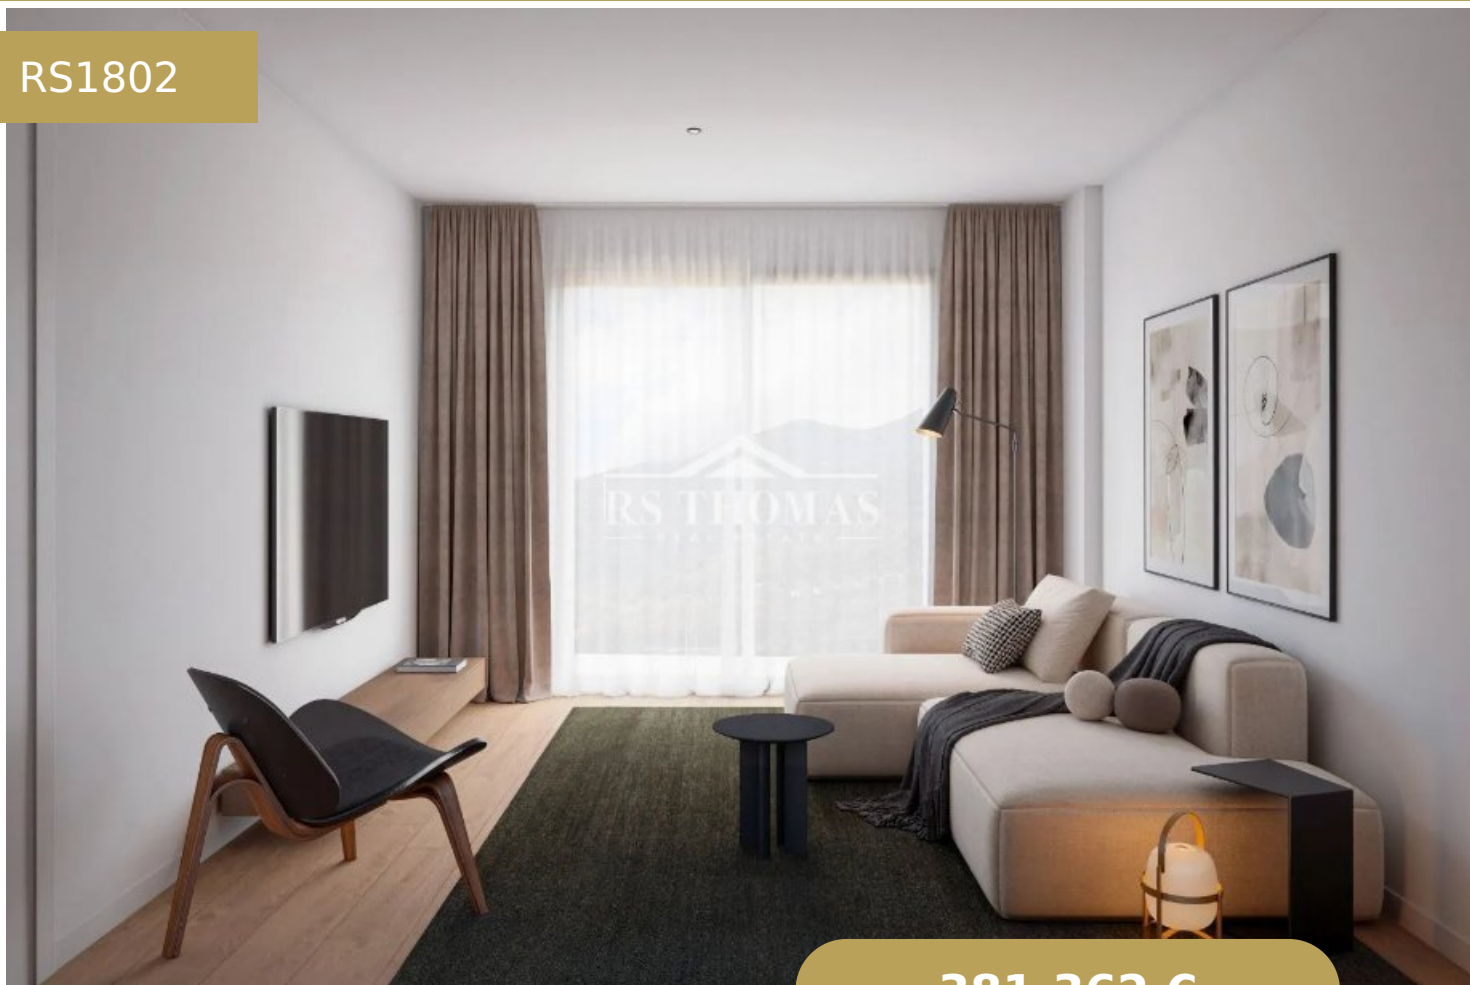

EDIFICI SOL | 4 - 2

RS1802

381.362 €

1 Dormitorios

1 Banys

50 m<sup>2</sup>

+376 744 200 | info@rsthomasp.com

Avinguda Joan Martí 102, Encamp AD200, Principat d' Andorra