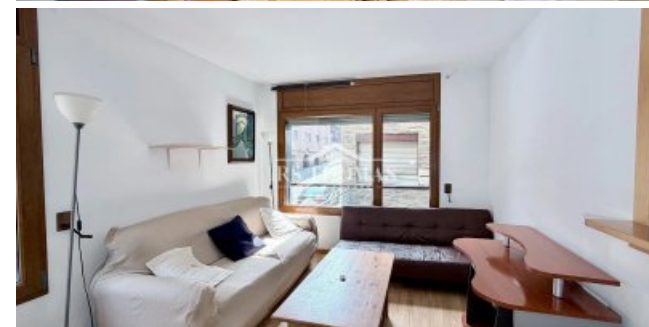

## PIS DE LLOGUER A EL TARTER, CANILLO

RS1811

1.700 €

2 Dormitoris

2 Banys

1 Garatge

+376 744 200 | info@rsthomasp.com

Avinguda Joan Martí 102, Encamp AD200, Principat d' Andorra