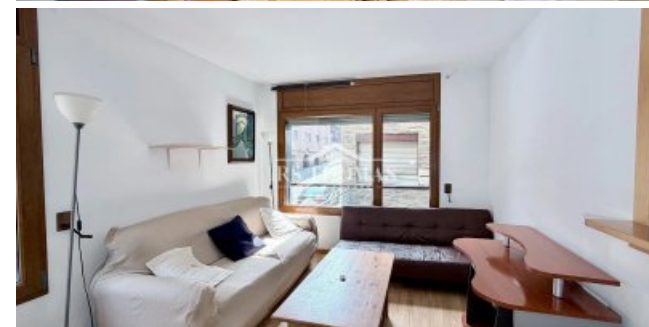

PIS DE LLOGUER A EL TARTER, CANILLO

RS1811

1.500 €

2 Dormitorios

2 Banys

1 Garatge

+376 744 200 | info@rsthomasp.com

Avinguda Joan Martí 102, Encamp AD200, Principat d' Andorra