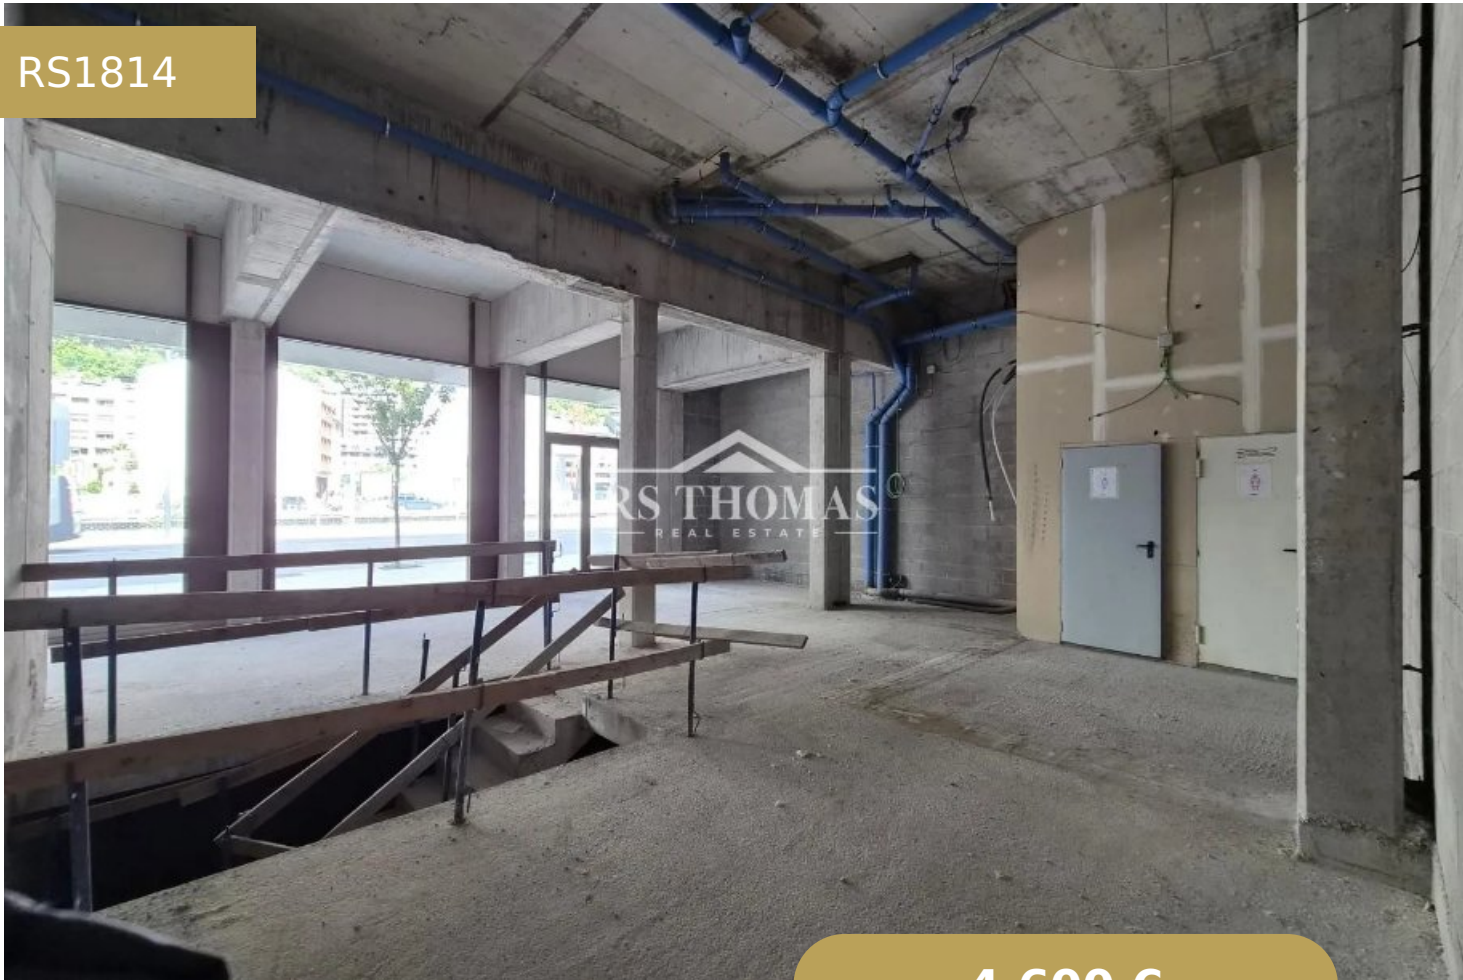

## LOCAL COMERCIAL PER LLOGAR A ANDORRA LA VELLA

RS1814

4.600 €

+376 744 200 | info@rsthomasp.com

Avinguda Joan Martí 102, Encamp AD200, Principat d' Andorra

www.rsthomasp.com