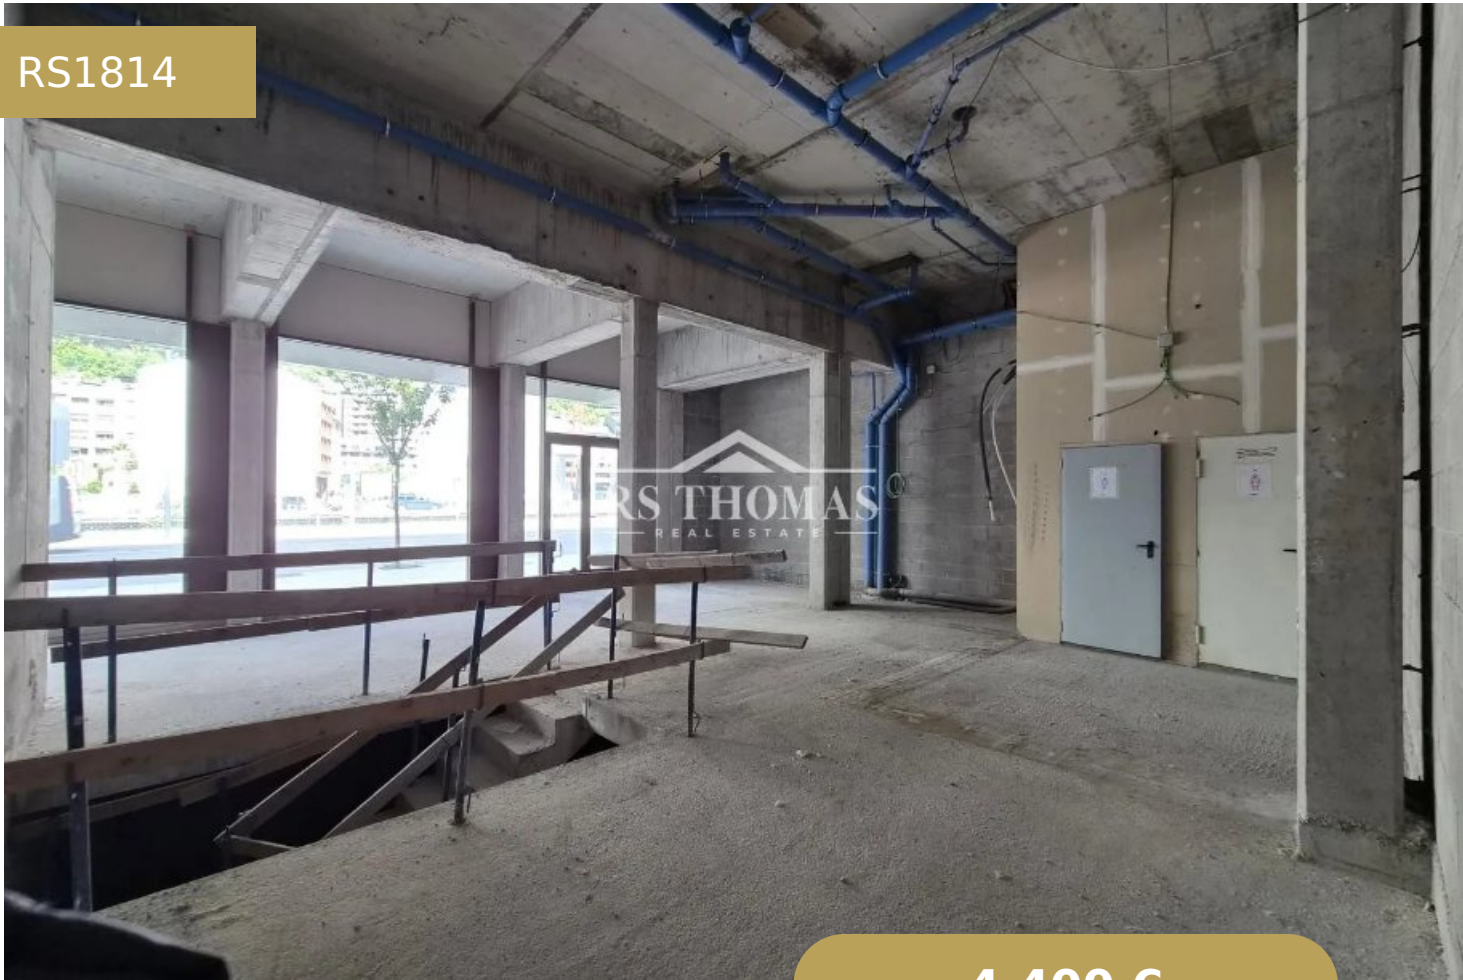

LOCAL COMERCIAL PER LLOGAR A ANDORRA LA VELLA

RS1814

4.400 €

+376 744 200 | info@rsthomasp.com

Avinguda Joan Martí 102, Encamp AD200, Principat d' Andorra

www.rsthomasp.com