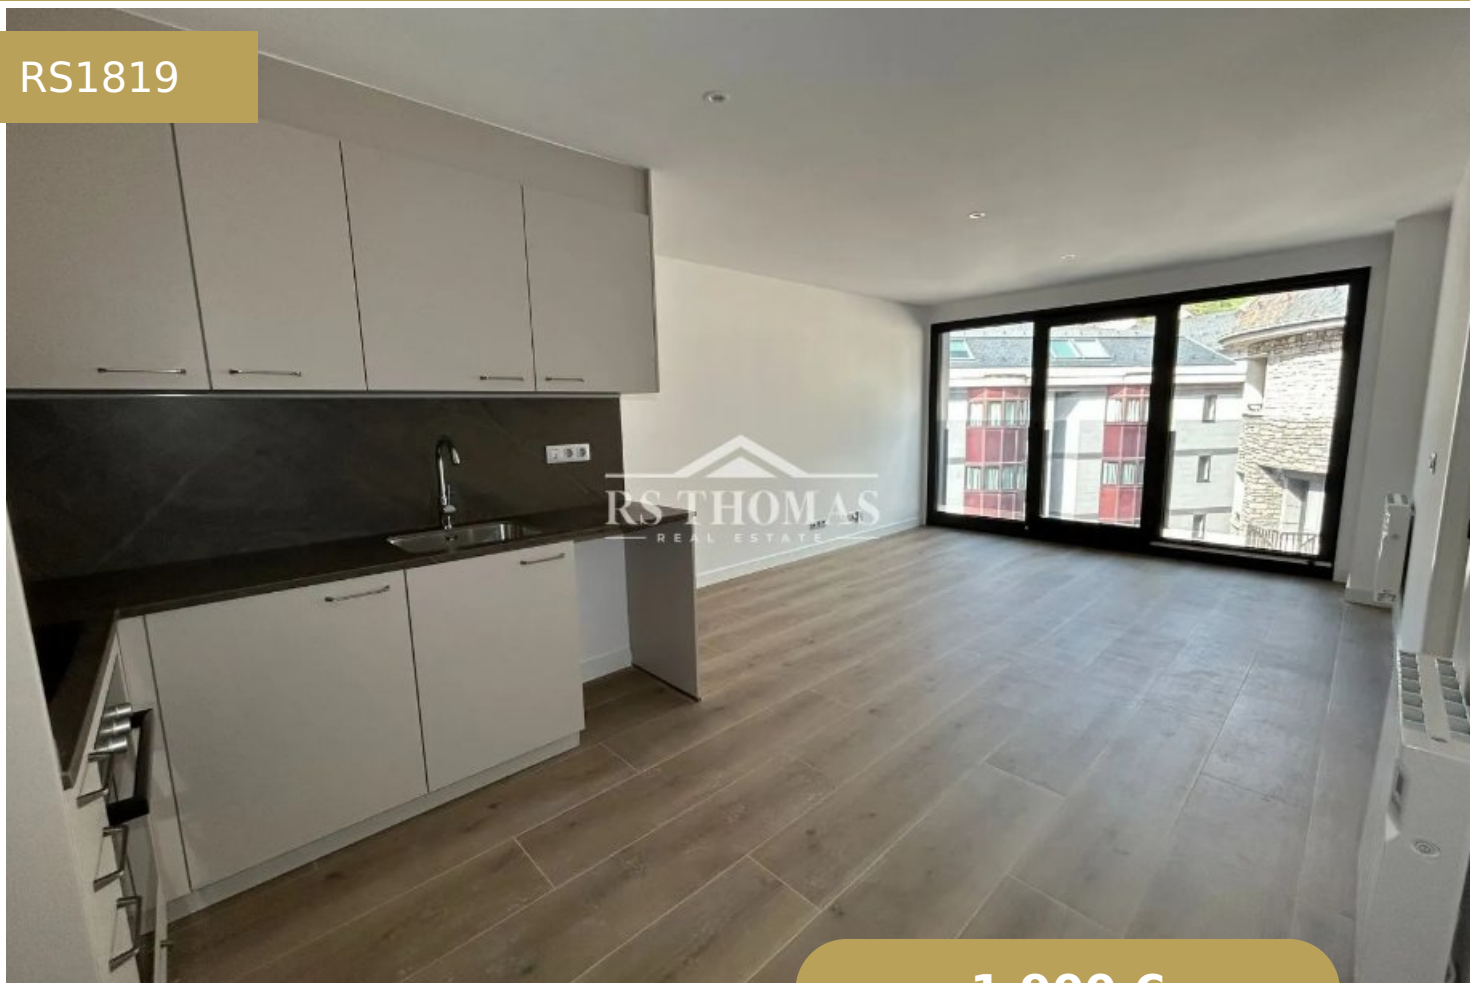

## PIS DE LLOGUER A ESCALDES-ENGORDANY

RS1819

1.900 €

2 Dormitoris

2 Banys

68 m<sup>2</sup>

+376 744 200 | [info@rsthomasp.com](mailto:info@rsthomasp.com)

Avinguda Joan Martí 102, Encamp AD200, Principat d' Andorra