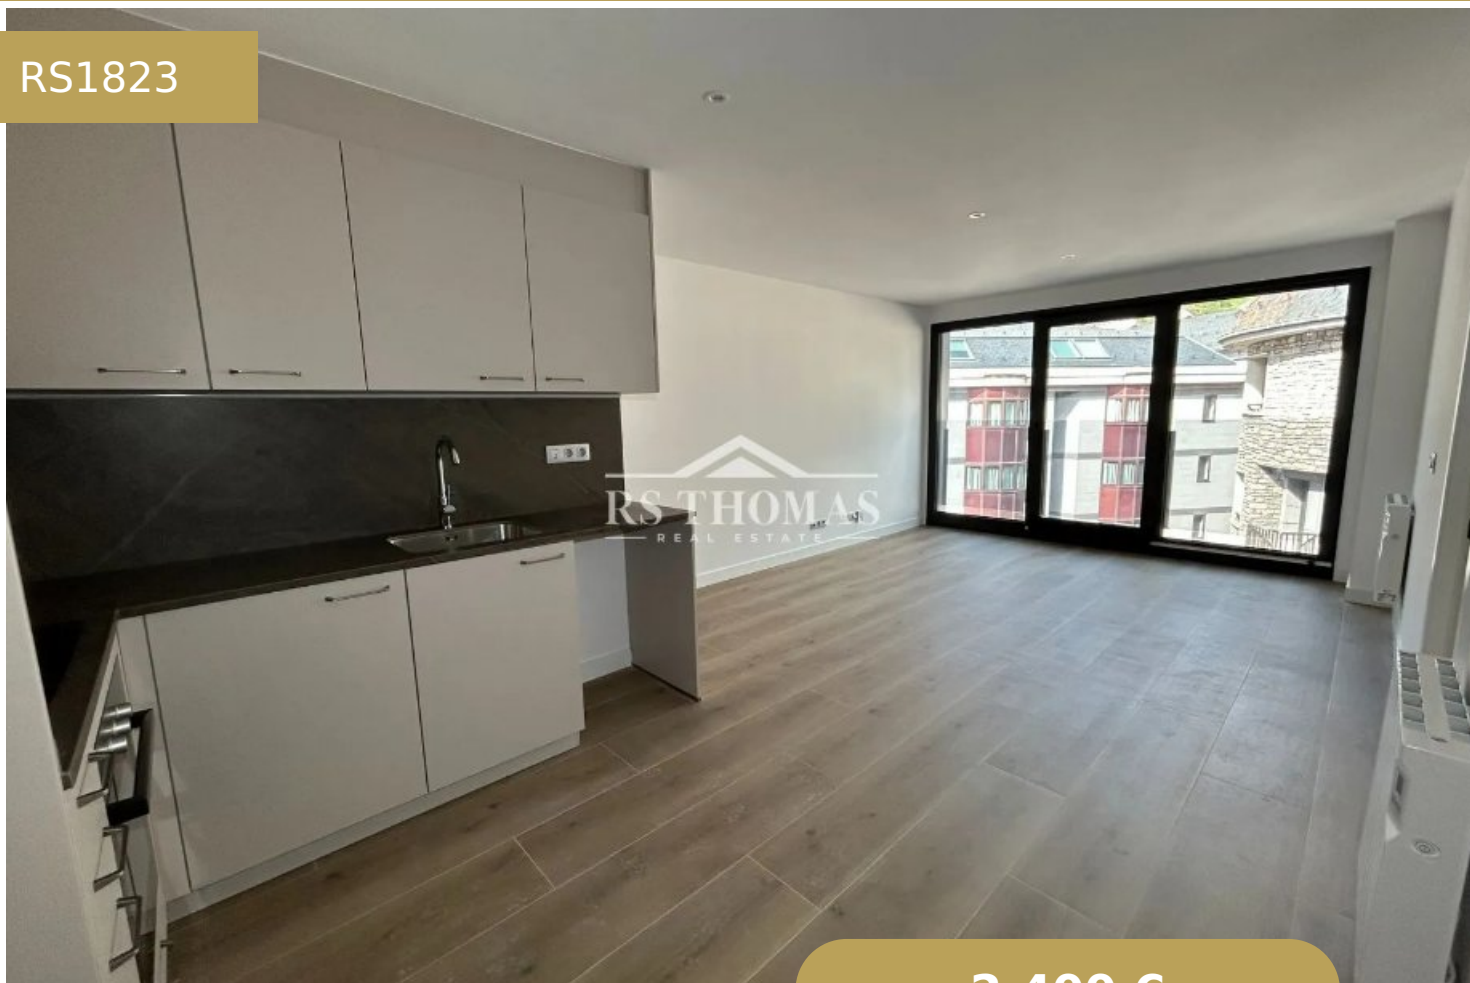

PIS DE LLOGUER A ESCALDES-ENGORDANY

RS1823

2.400 €

3 Dormitorios

2 Banys

68 m²

+376 744 200 | info@rsthomasp.com

Avinguda Joan Martí 102, Encamp AD200, Principat d' Andorra