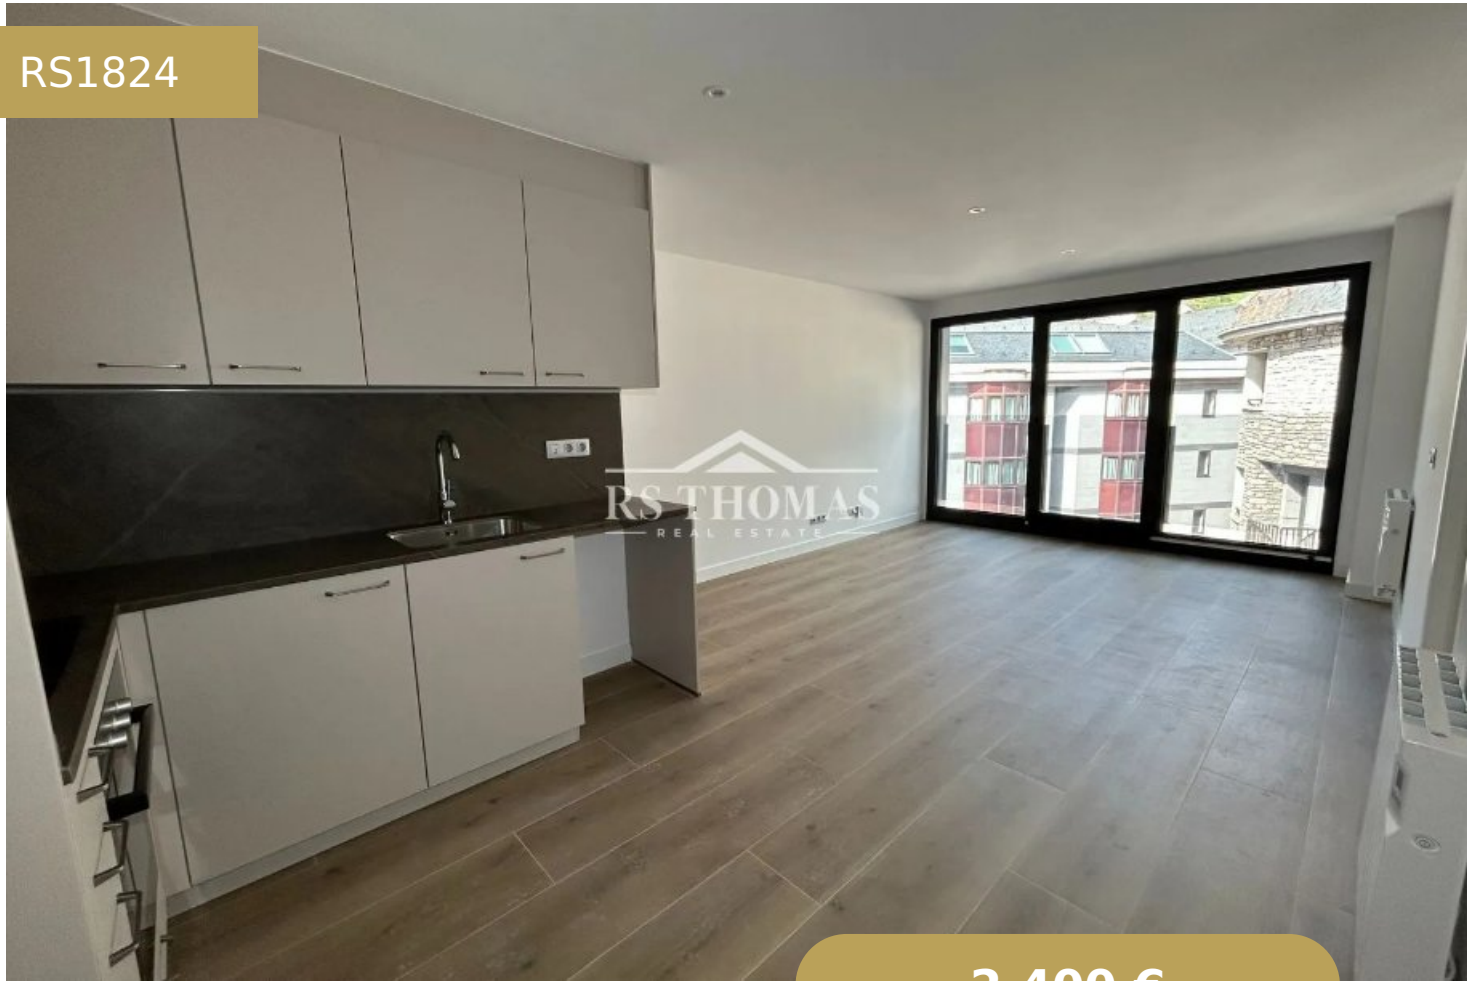

PIS DE LLOGUER A ESCALDES-ENGORDANY

RS1824

2.400 €

3 Dormitorios

2 Banys

68 m²

+376 744 200 | info@rsthomasp.com

Avinguda Joan Martí 102, Encamp AD200, Principat d' Andorra