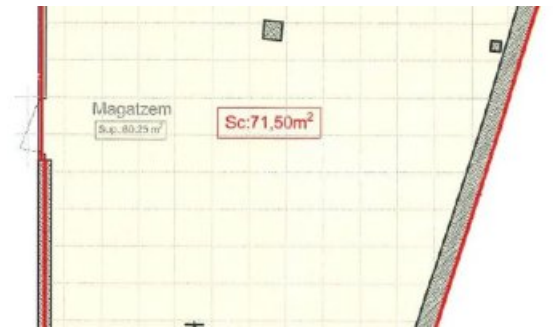

## LOCAL COMERCIAL DE LLOGUER A ESCALDES-ENGORDANY

RS1827

3.500 €

1 Banys

116 m<sup>2</sup>

+376 744 200 | info@rsthomasp.com

Avinguda Joan Martí 102, Encamp AD200, Principat d' Andorra

www.rsthomasp.com