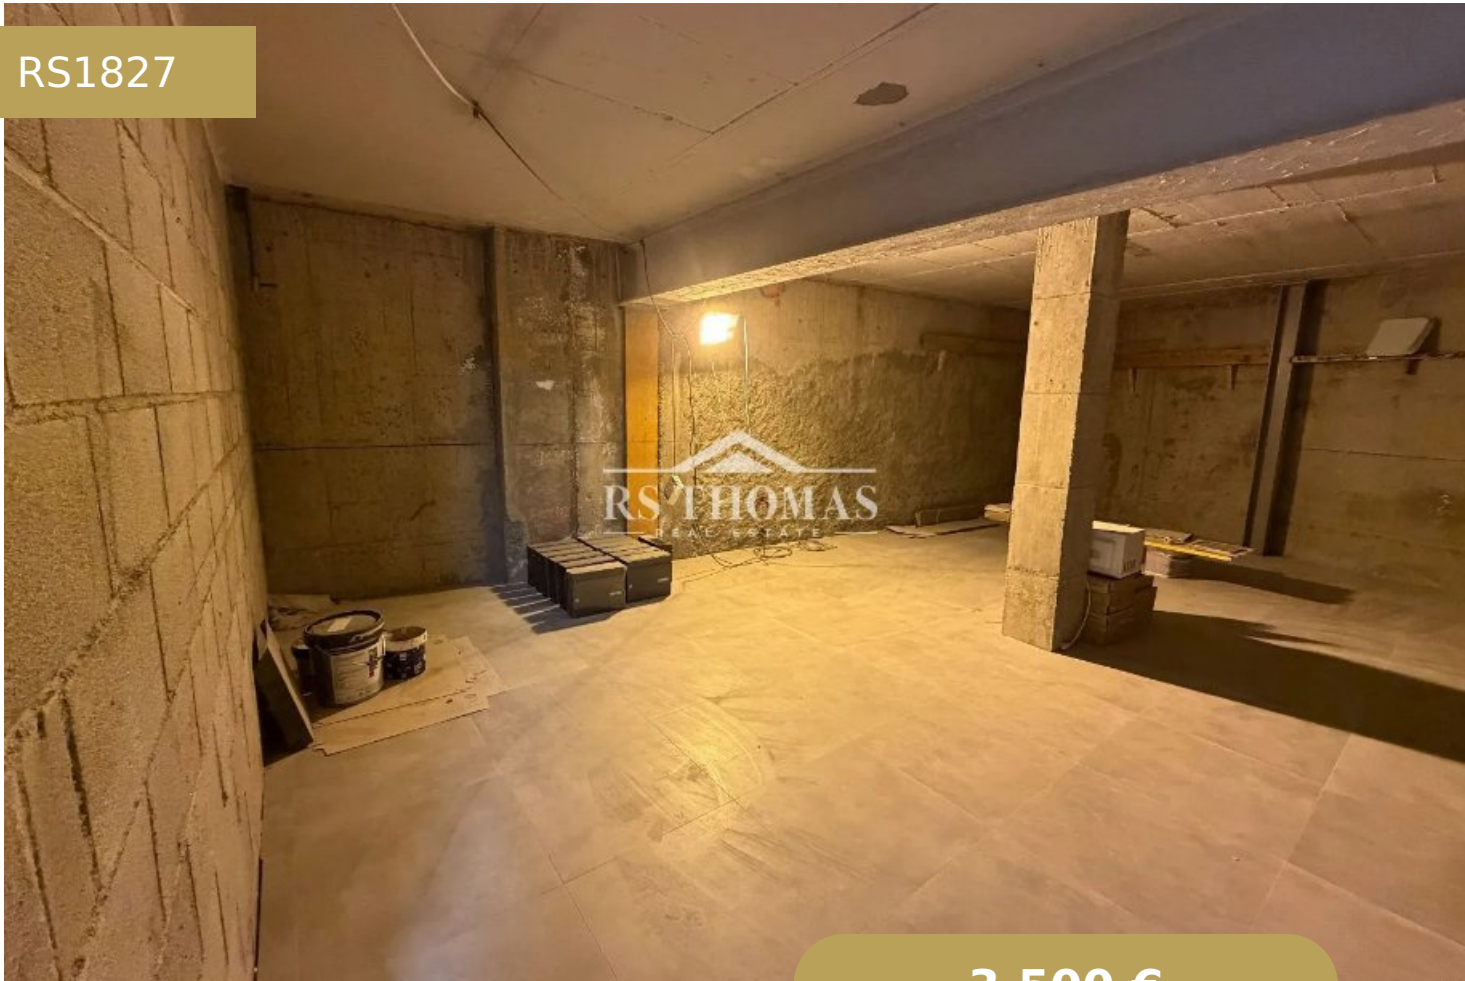

## LOCAL COMERCIAL DE LLOGUER A ESCALDES-ENGORDANY

RS1827

3.500 €

1 Banys

116 m<sup>2</sup>

+376 744 200 | info@rsthomasp.com

Avinguda Joan Martí 102, Encamp AD200, Principat d' Andorra

www.rsthomasp.com