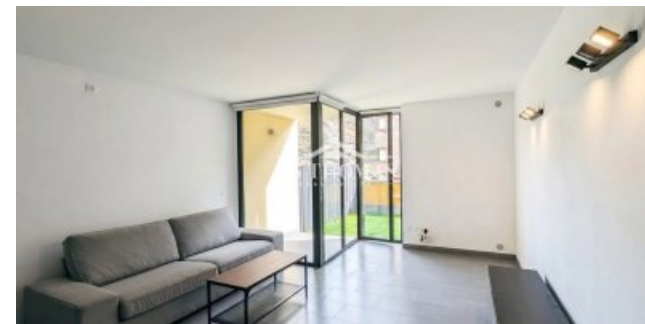

PIS DE LLOGUER A SANT JULIÀ DE LÒRIA

RS1854

1.700 €

1 Dormitoris

1 Banys

50 m²

1 Garatge

+376 744 200 | info@rsthomasp.com