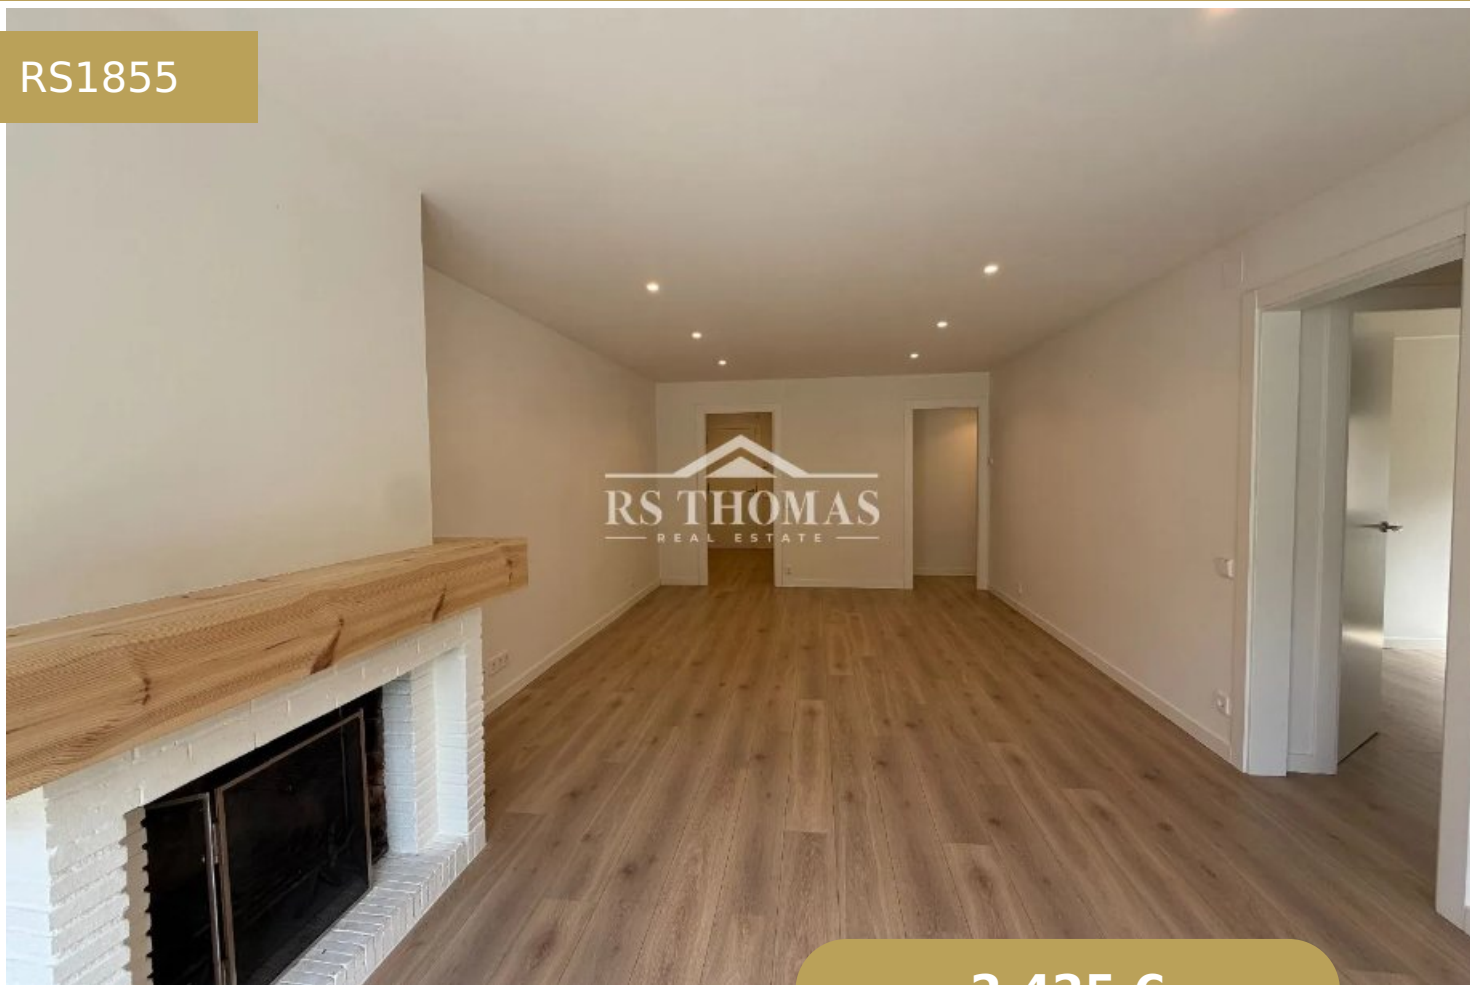

PIS DE LLOGUER A ANDORRA LA VELLA

RS1855

2.425 €

3 Dormitorios

2 Banys

80 m²

+376 744 200 | info@rsthomasp.com

Avinguda Joan Martí 102, Encamp AD200, Principat d' Andorra