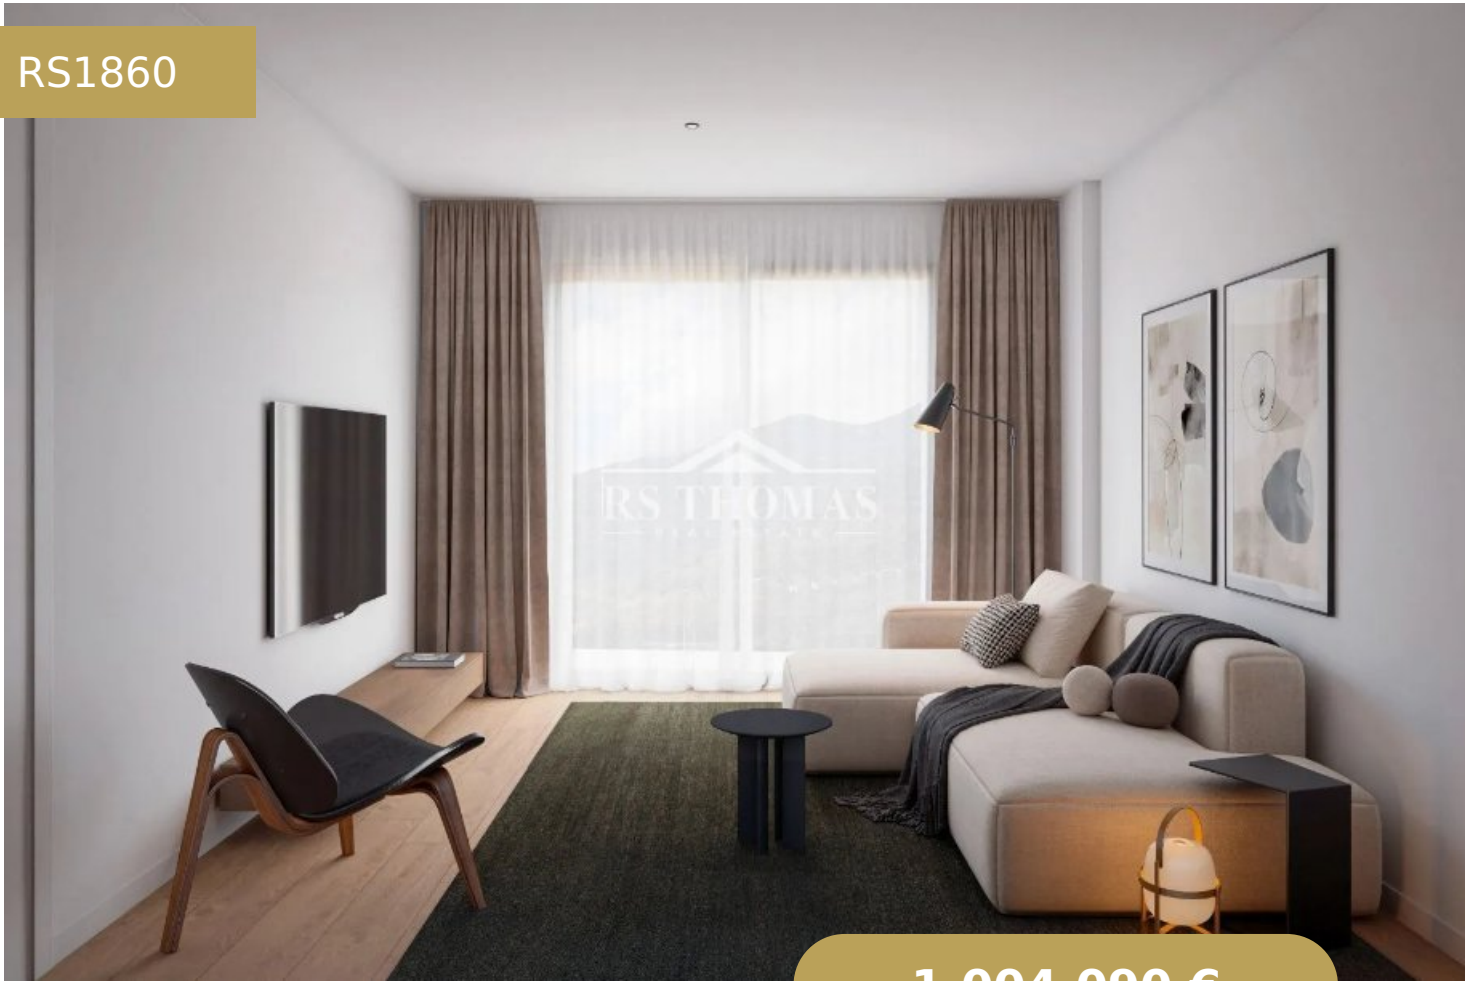

EDIFICI SOL | 5 - 1

RS1860

1.004.090 €

3 Dormitorios

3 Banys

125 m²

+376 744 200 | info@rsthomas.com

Avinguda Joan Martí 102, Escamp AD200, Principat d'Andorra