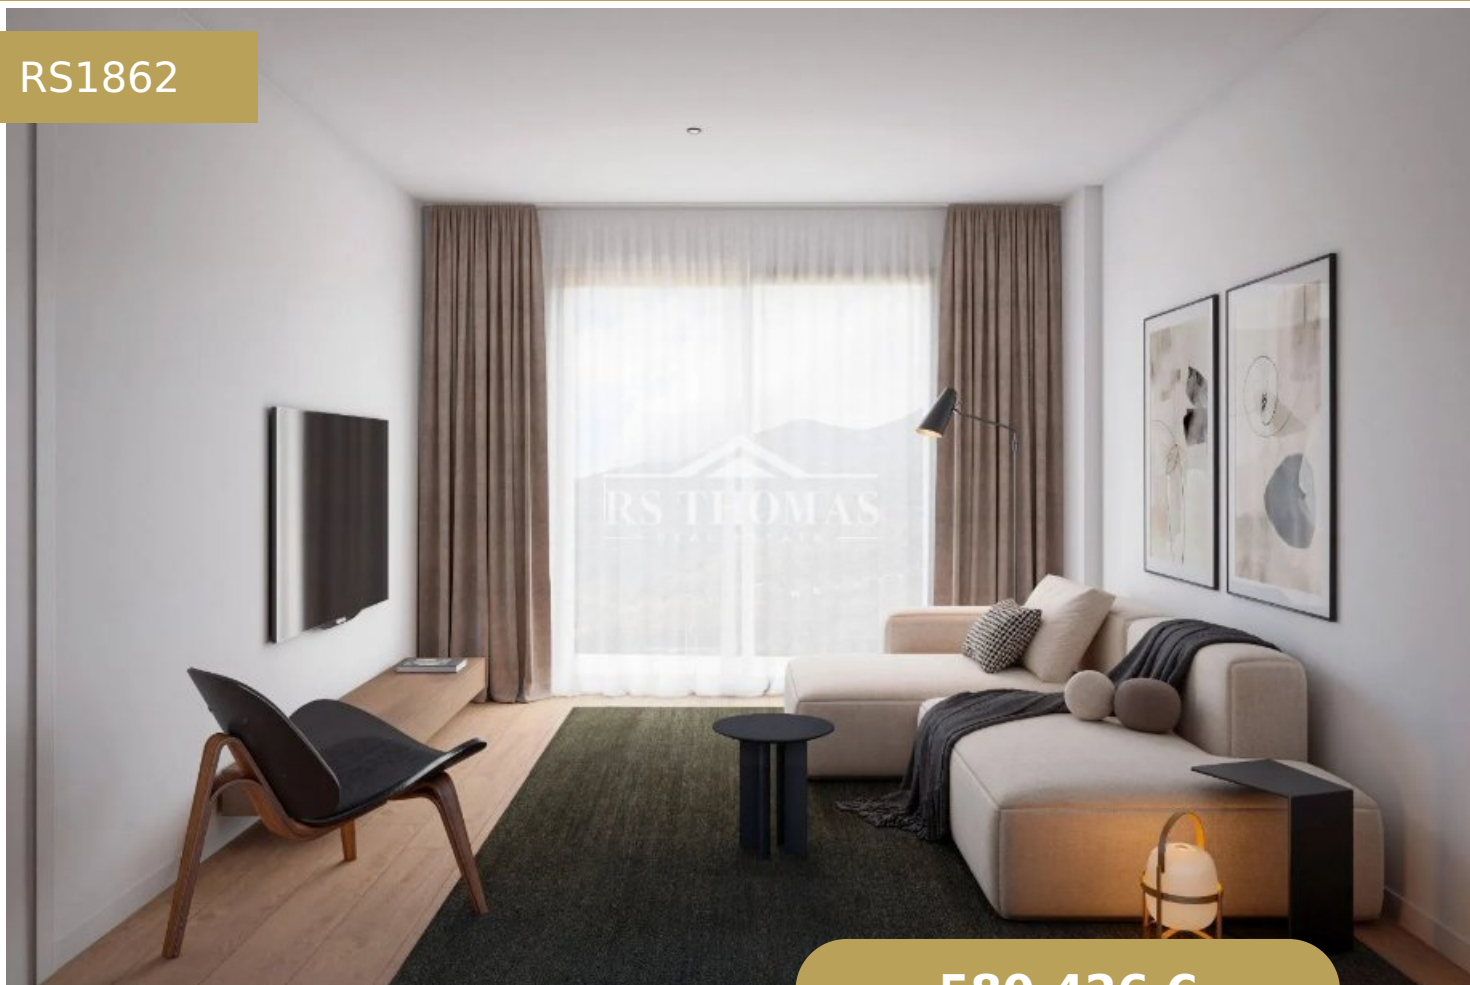

EDIFICI SOL | 5 - 3

RS1862

580.426 €

2 Dormitorios

1 Banys

70 m²

+376 744 200 | info@rsthomas.com

Avinguda Joan Martí 102, Escamp AD200, Principat d'Andorra