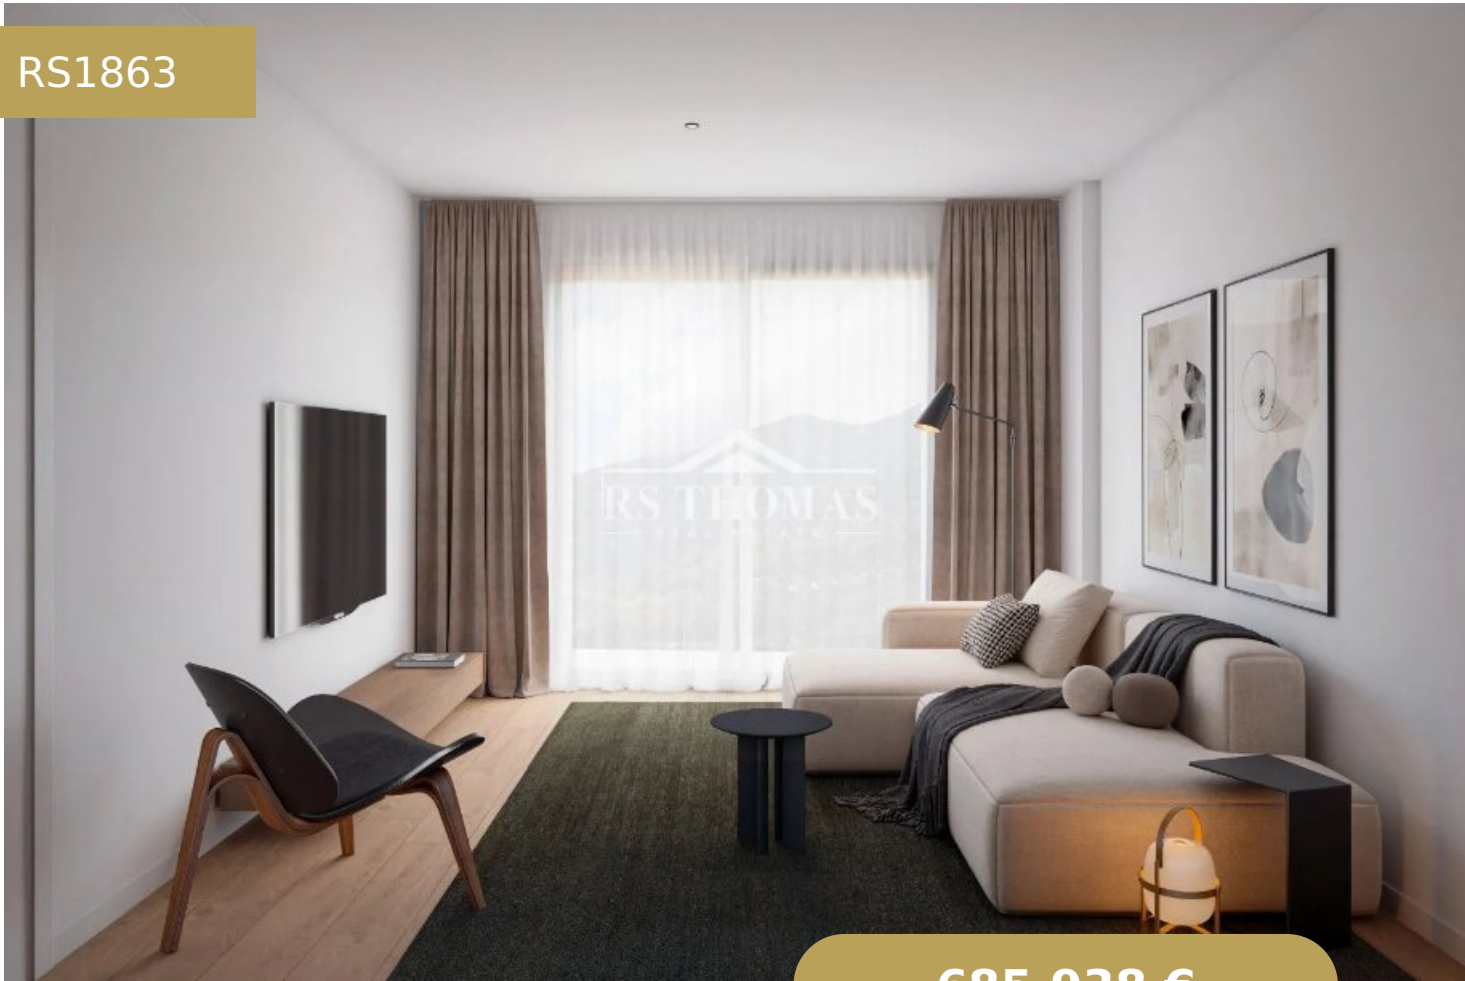

EDIFICI SOL | 5 - 4

RS1863

685.938 €

1 Dormitorios

2 Banys

85 m²

+376 744 200 | info@rsthomas.com

Avinguda Joan Martí 102, Escamp AD200, Principat d'Andorra