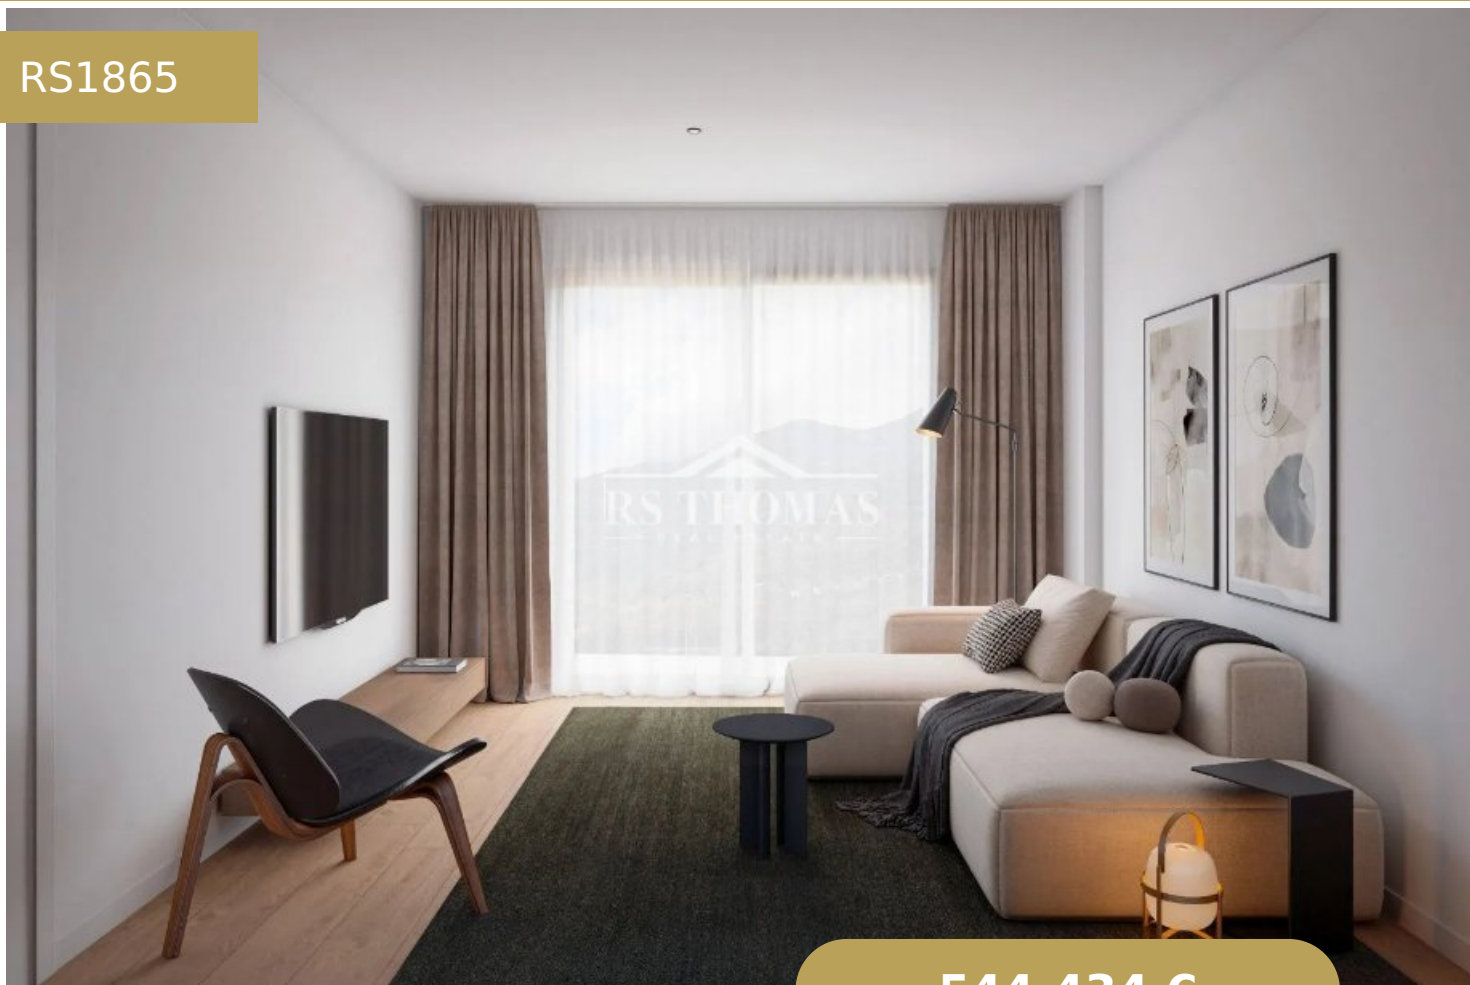

EDIFICI SOL | 5 - 6

RS1865

544.434 €

2 Dormitorios

1 Banys

65 m<sup>2</sup>

+376 744 200 | info@rsthomas.com

Avinguda Joan Martí 103, Escamp AD200, Principat d'Andorra