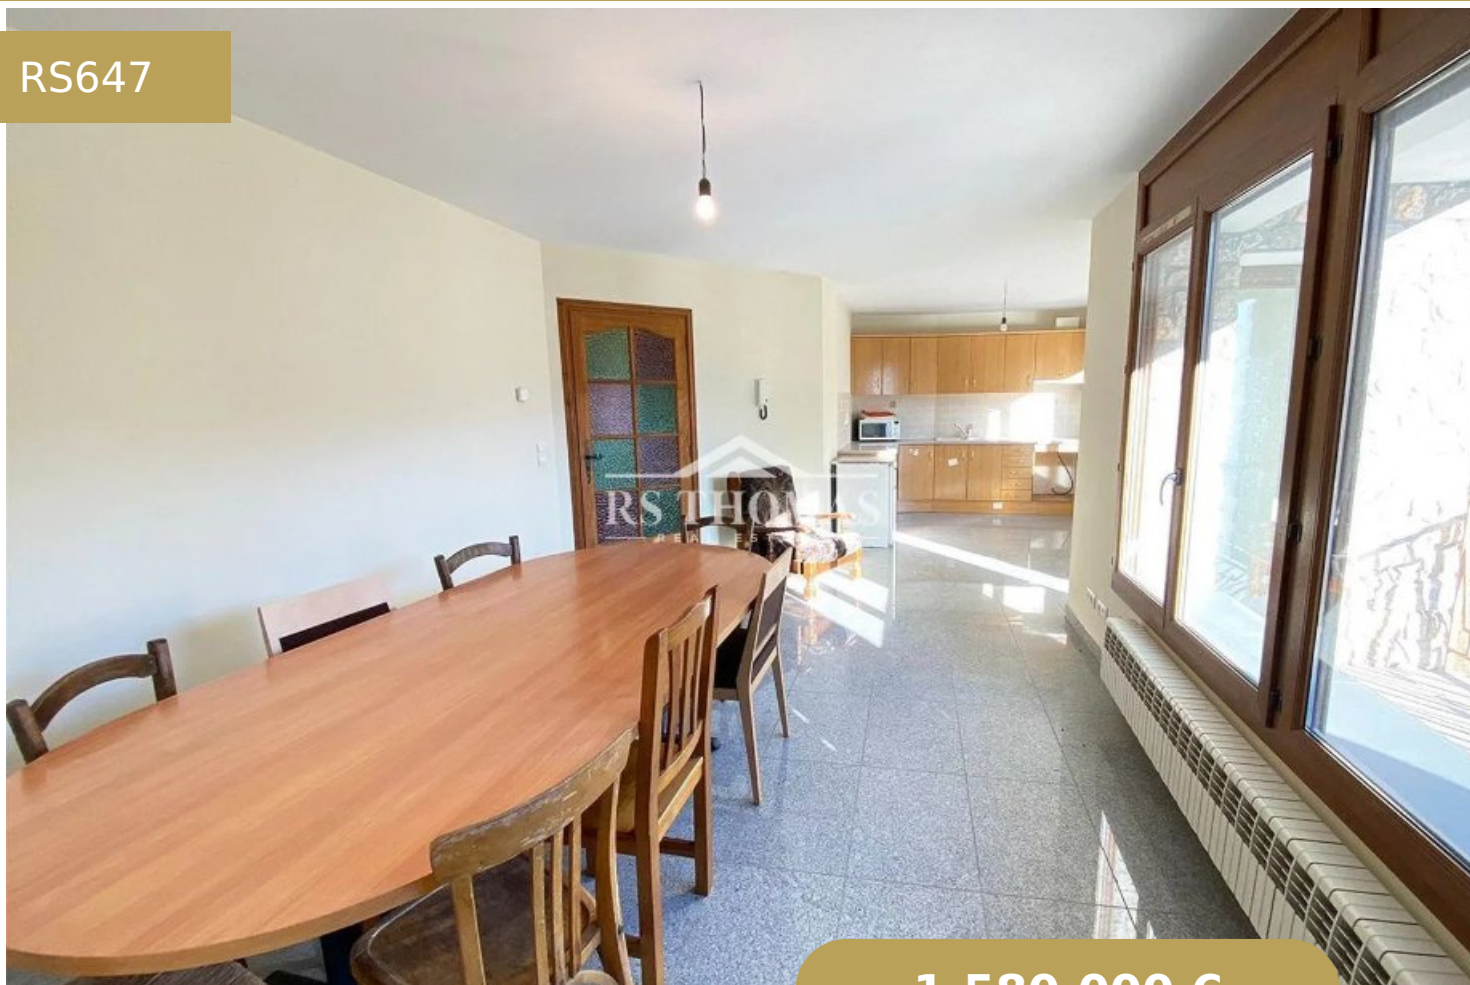

# XALET 7 HAB AMB ASCENSOR PER COMPRAR A MERITXELL

RS647

1.580.000 €

5 Dormitorios

3 Banys

360 m<sup>2</sup>

3 Garatge

+376 744 200 | [info@rsthomasp.com](mailto:info@rsthomasp.com)