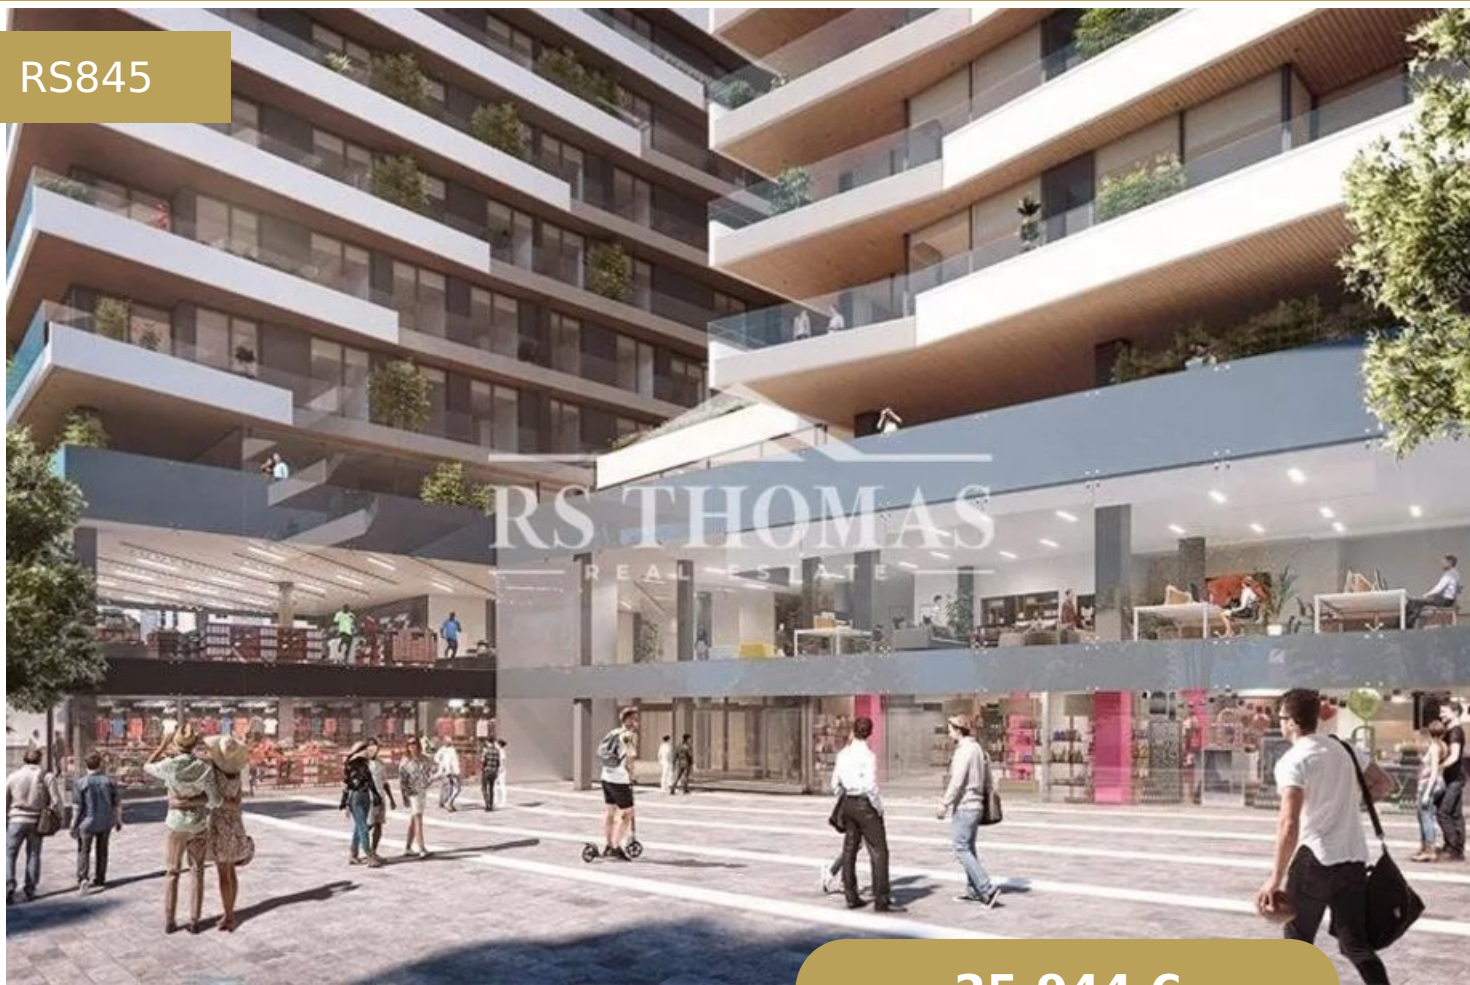

OFICINES PER LLOGAR AL CENTRE D'ANDORRA

RS845

25.944 €

 1128 m²

 +376 744 200 | info@rsthomasp.com

 Avinguda Joan Martí 102, Encamp AD200, Principat d' Andorra

www.rsthomasp.com