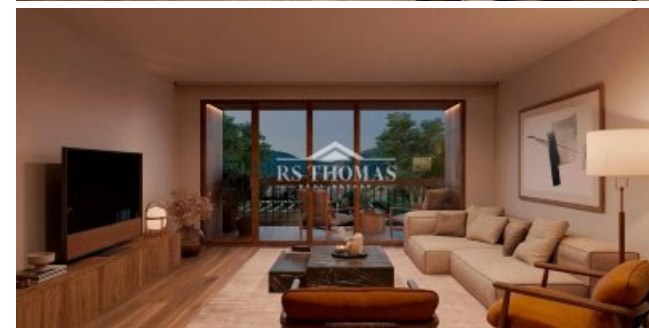

RESIDENCIAL REFUGIS | PLANTA 2 | PORTA 5

RS898

695.000 €

3 Dormitorios

2 Banys

116 m²

+376 744 200 | info@rsthomasp.com

Avinguda Joan Martí 102, Encamp AD200, Principat d' Andorra