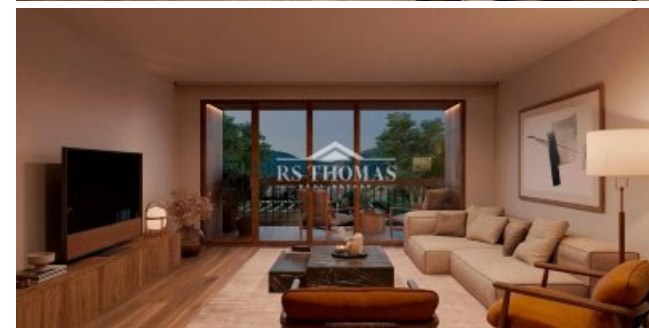

RESIDENCIAL REFUGIS | PLANTA 2 | PORTA 4

RS899

720.000 €

3 Dormitorios

2 Banys

119 m²

+376 744 200 | info@rsthomasp.com

Avinguda Joan Martí 102, Encamp AD200, Principat d' Andorra