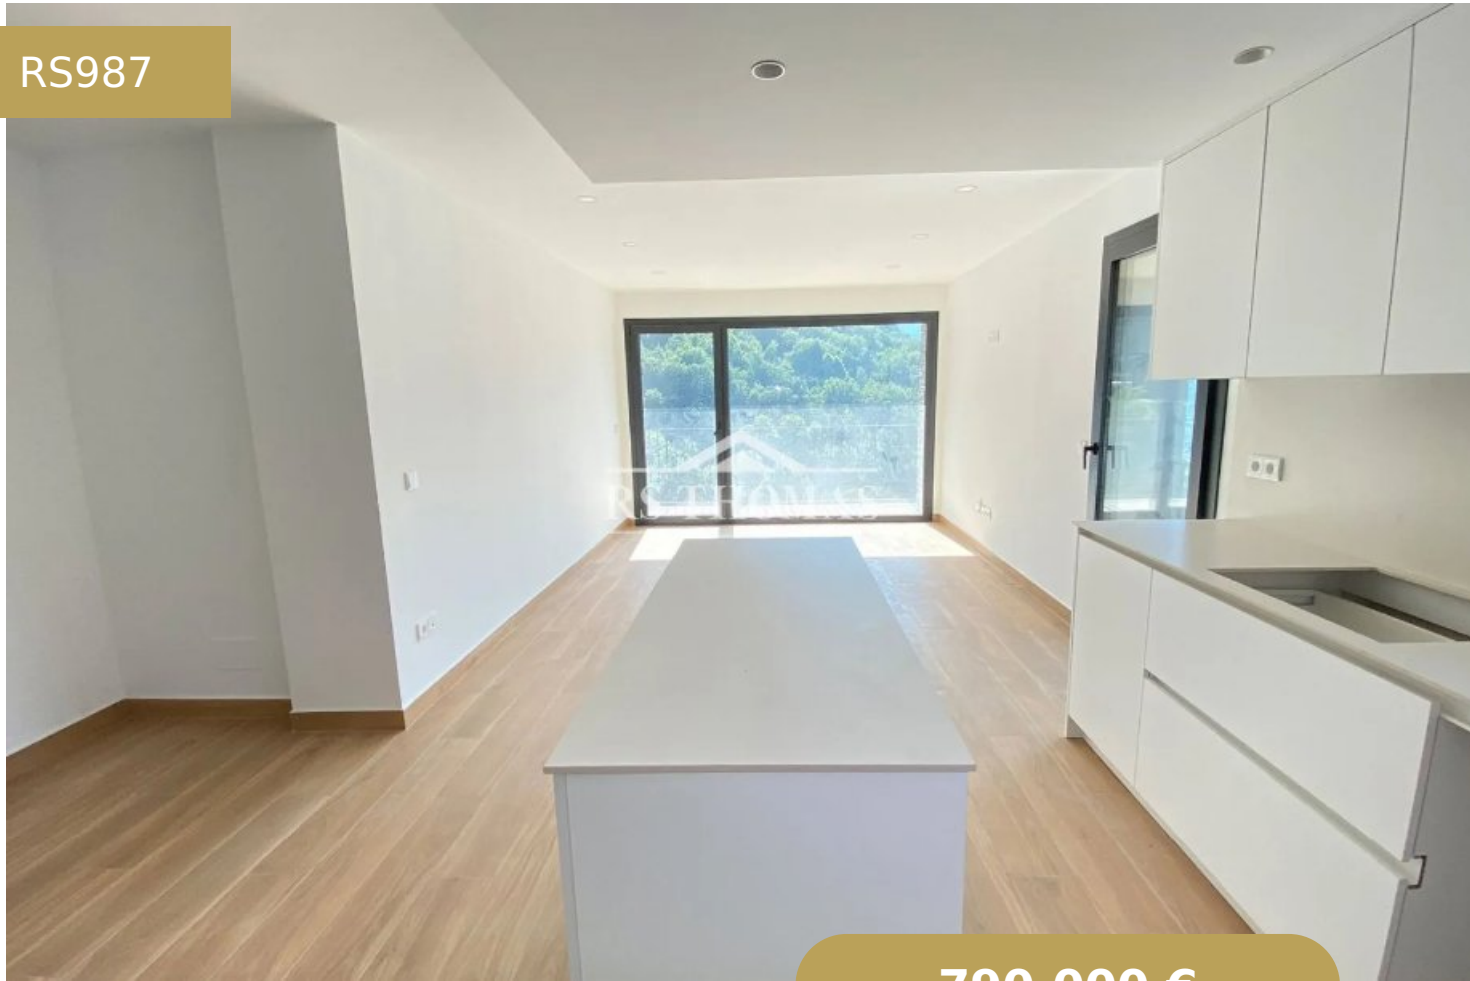

QUARTA PLANTA | PORTA 1 | LES MOLLERES | ESCALDES-ENGORDANY

RS987

790.000 €

3 Dormitoris

2 Banys

90 m²

+376 744 200 | info@rsthomasp.com

Avinguda Joan Martí 102, Encamp AD200, Principat d' Andorra