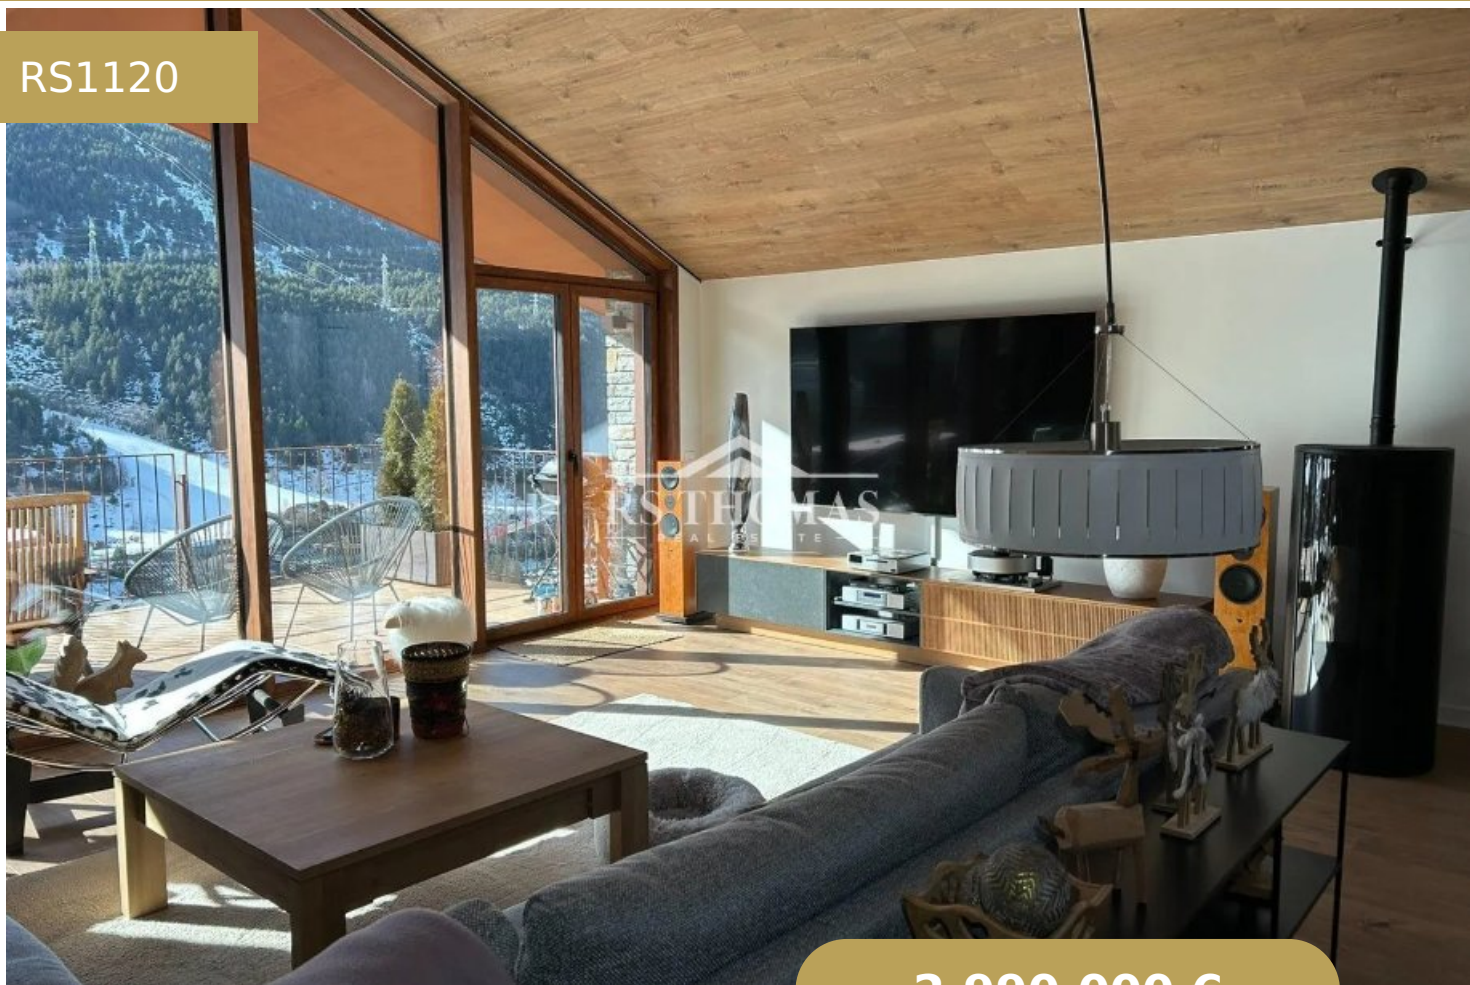

SEMIDETACHED HOUSE FOR SALE IN EL TARTER

RS1120

2.990.000 €

4 Dormitorios

4 Banys

284 m²

3 Garatge

+376 744 200 | info@rsthomasp.com