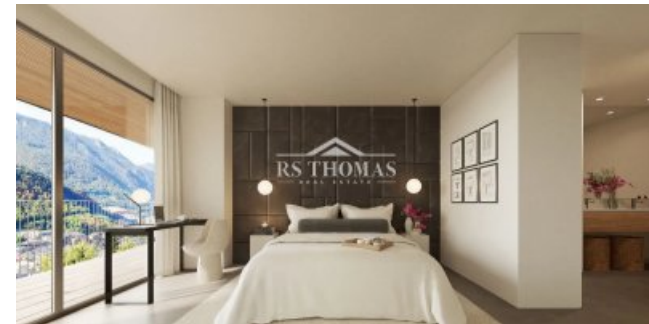

# EL FALGUERÓ | TOWER 2 | 12TH 3RD

RS1240

1.310.000 €

3 Dormitorios

2 Banys

104 m<sup>2</sup>

+376 744 200 | info@rsthomasp.com

Avinguda Joan Martí 102, Escamp AD300, Principat d'Andorra