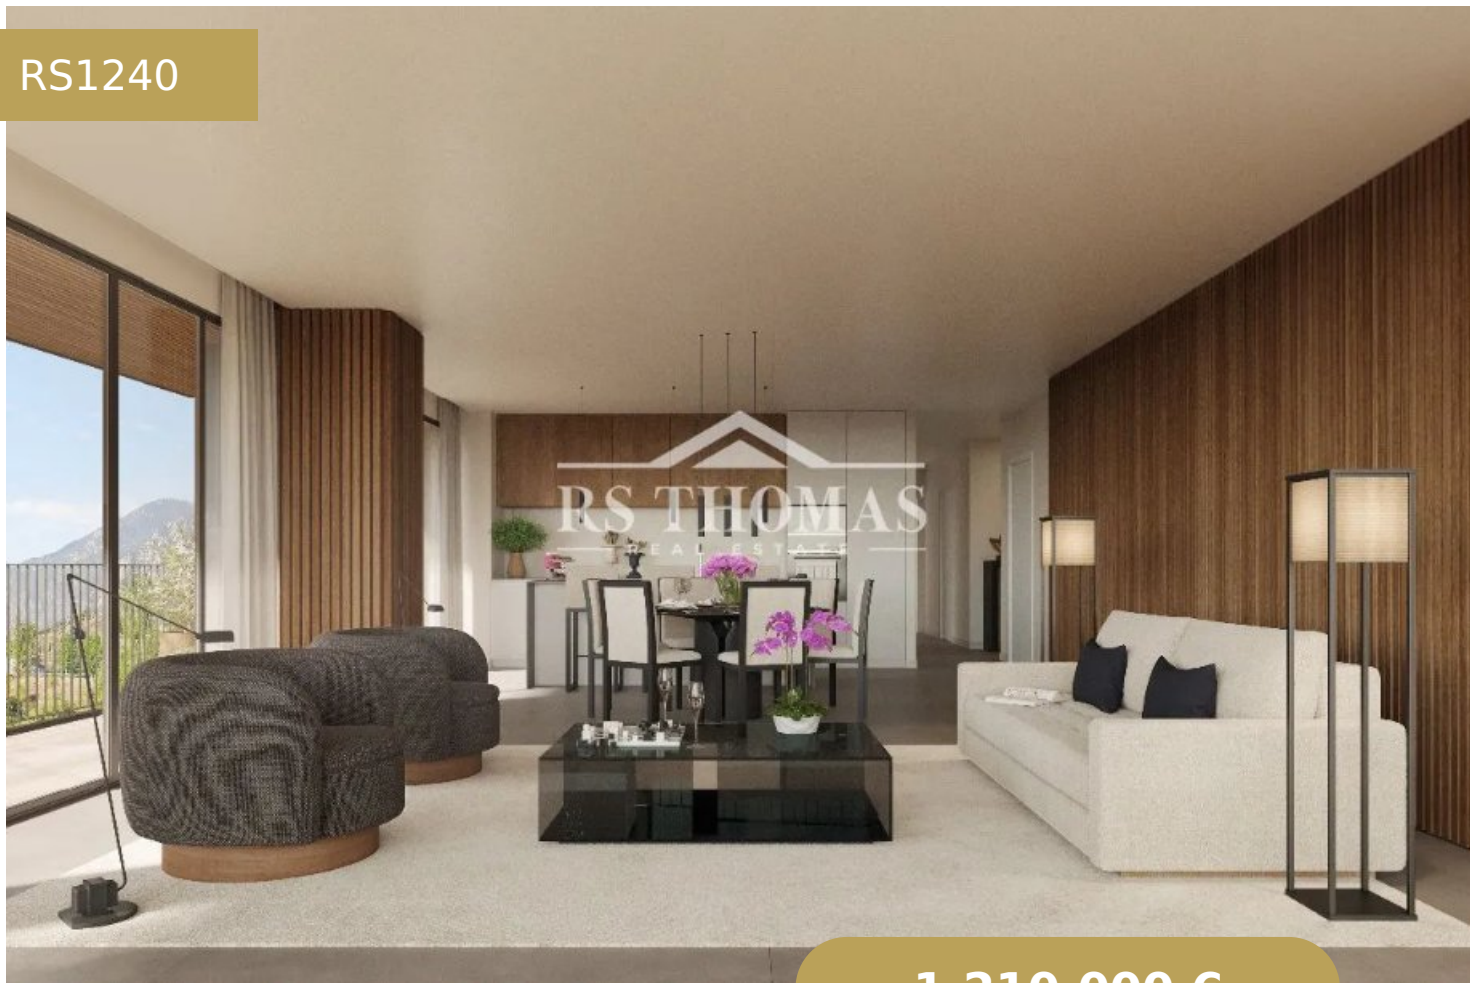

EL FALGUERÓ | TOWER 2 | 12TH 3RD

RS1240

1.210.000 €

3 Dormitorios

2 Banys

104 m²

+376 744 200 | info@rsthomasp.com

Avinguda Joan Martí 102, Encamp AD200, Principat d' Andorra