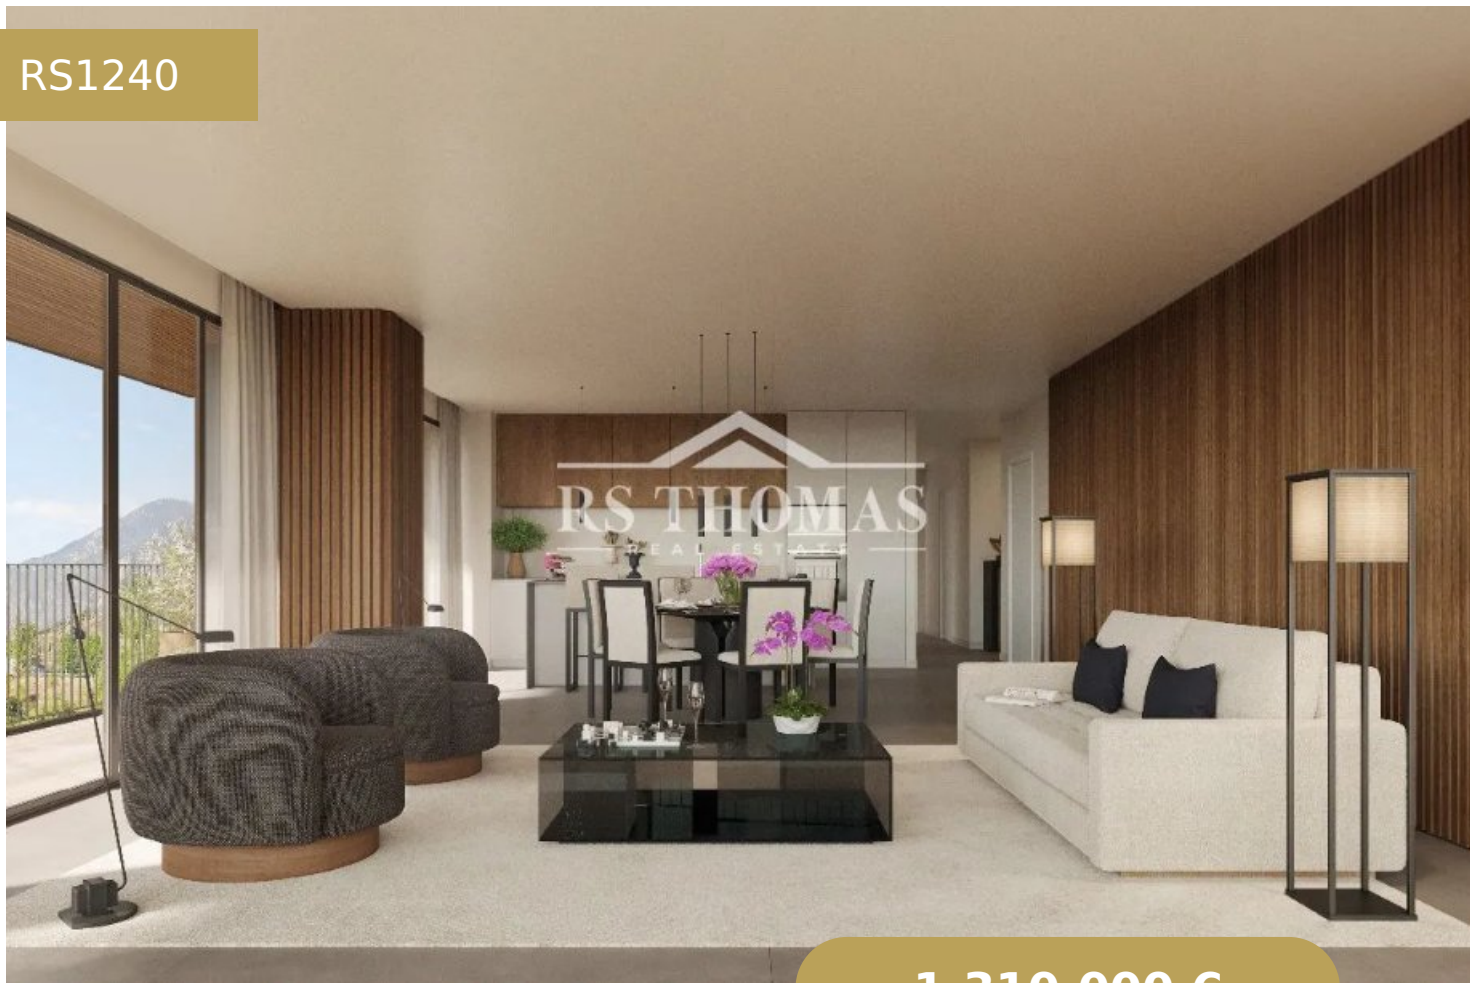

# EL FALGUERÓ | TOWER 2 | 12TH 3RD

RS1240

1.310.000 €

3 Dormitorios

2 Banys

104 m<sup>2</sup>

+376 744 200 | info@rsthomasp.com

Avinguda Joan Martí 102, Escamp AD300, Principat d'Andorra