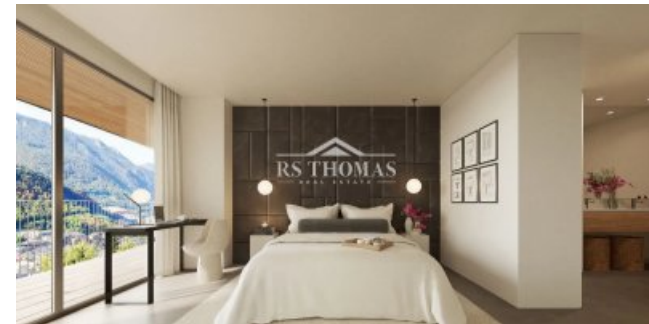

EL FALGUERÓ | TOWER 2 | 12TH 3RD

RS1240

1.210.000 €

3 Dormitorios

2 Banys

104 m²

+376 744 200 | info@rsthomasp.com

Avinguda Joan Martí 102, Encamp AD200, Principat d' Andorra