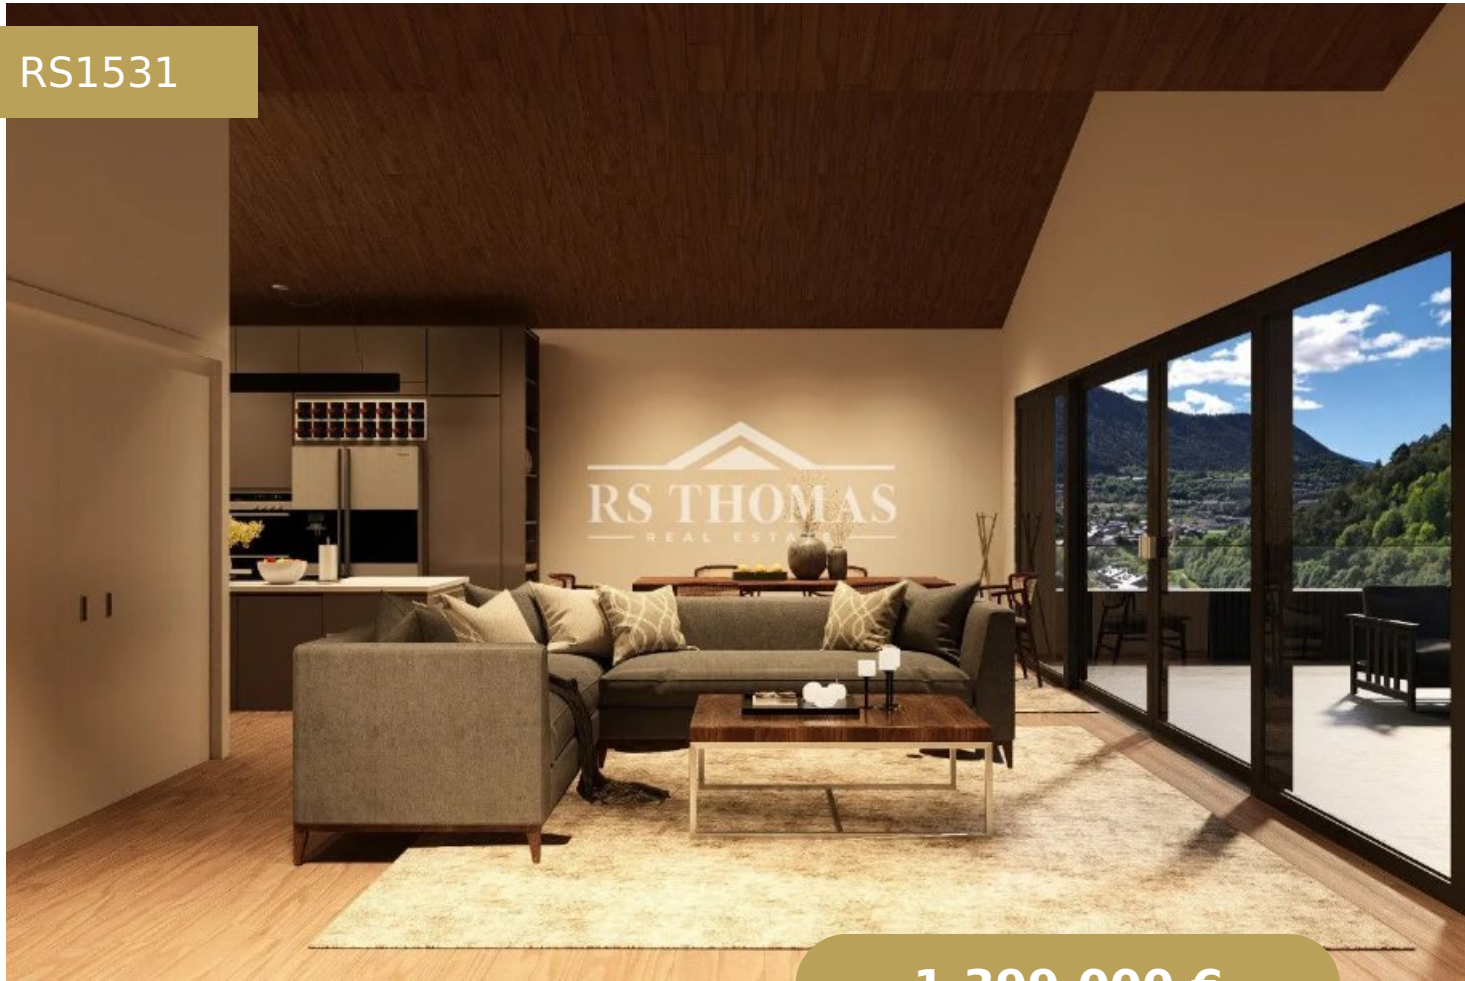

LA TURERA - BLOCK 1 - PENTHOUSE

RS1531

1.399.000 €

3 Dormitorios

2 Banys

138 m²

+376 744 200 | info@rsthomasp.com

Avinguda Joan Martí 102, Escamp AD200, Principat d'Andorra