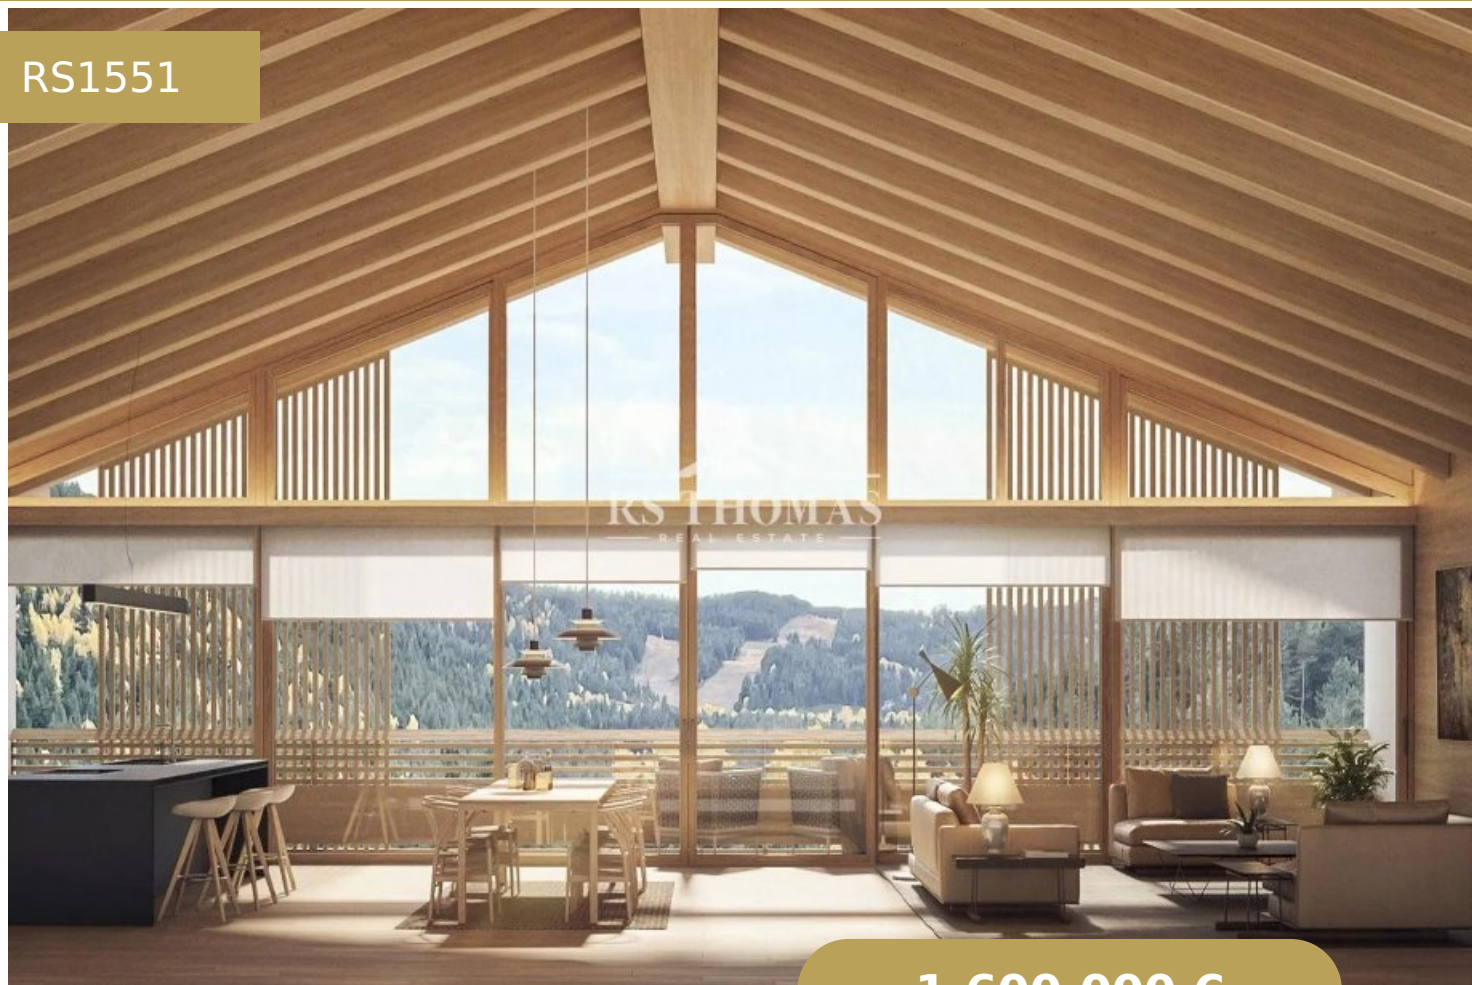

1550 VILLAGE RESORT | SEMI-DETACHED | SET 2 | CENTRAL

RS1551

1.600.000 €

 4 Dormitoris

 5 Banys

 330 m²

 2 Garatge