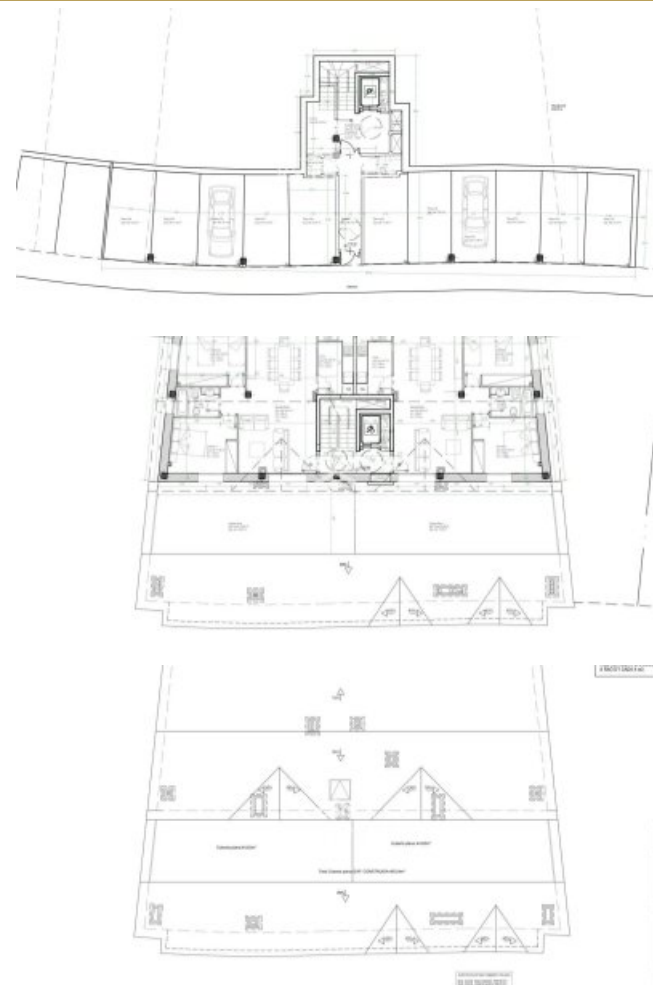

BECAINA PENTHOUSE A - BLOC A

RS1590

782.800 €

2 Dormitorios

1 Banys

70 m²

35 m²

1 Garatge