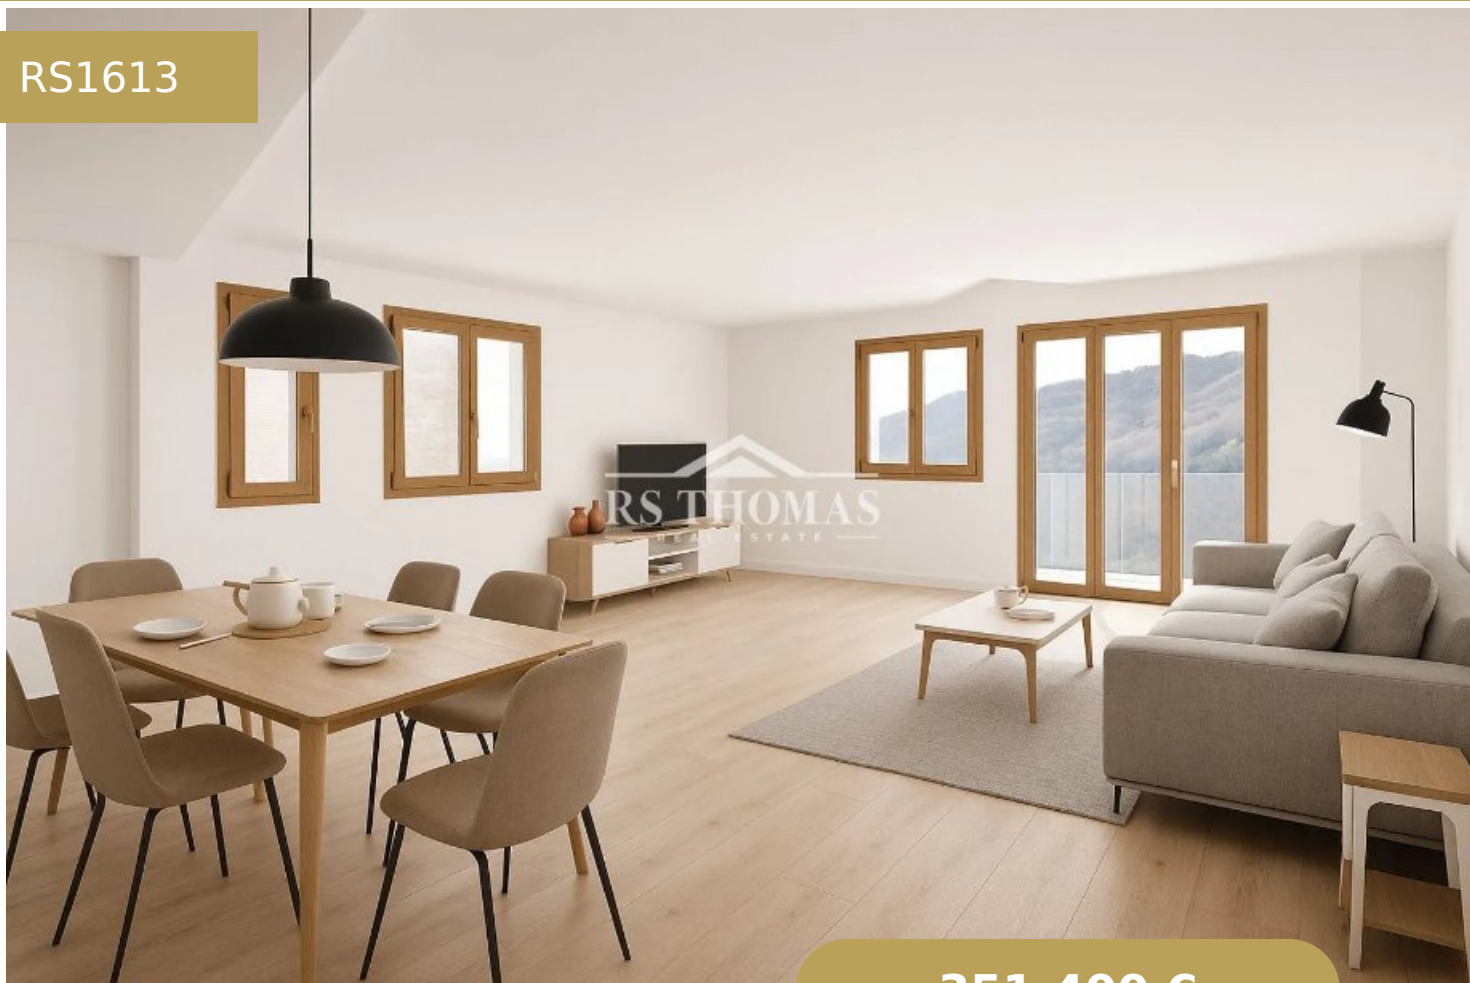

BECAINA FLAT 3 D - BUILDING C

RS1613

351.400 €

2 Dormitorios

2 Banys

78 m²

1 Garatge

+376 744 200 | info@rsthomasp.com