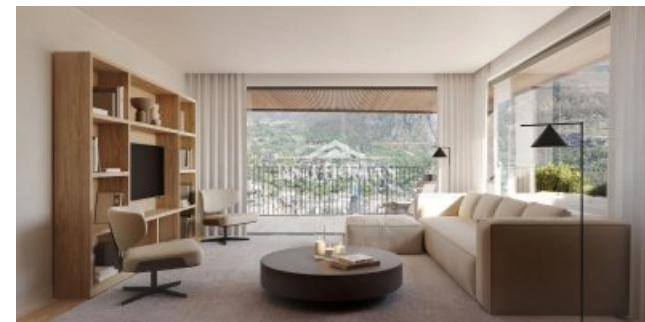

EL FALGUERÓ | TOWER 3 | 1ST FLOOR, APARTMENT 11

RS1632

660.000 €

 3 Dormitorios

 2 Banys

 97 m²

 +376 744 200 | info@rsthomasp.com

 Avinguda Joan Martí 102, Encamp AD200, Principat d' Andorra