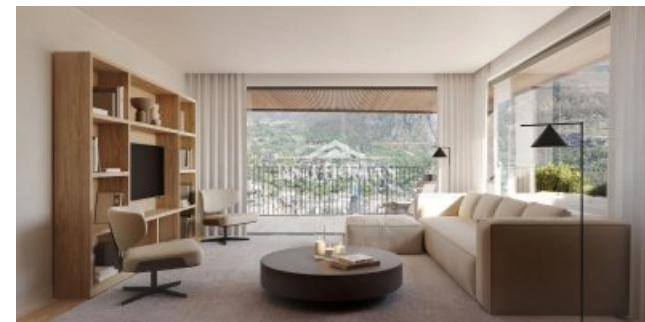

EL FALGUERÓ | TOWER 3 | 2ND FLOOR, APARTMENT 10

RS1642

730.000 €

3 Dormitorios

2 Banys

106 m²

+376 744 200 | info@rsthomasp.com

Avinguda Joan Martí 102, Encamp AD200, Principat d' Andorra