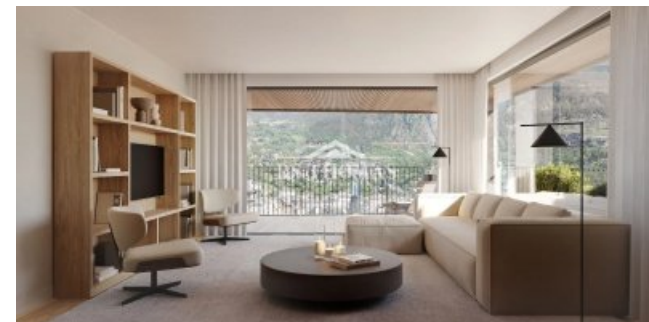

EL FALGUERÓ | TOWER 3 | 2ND FLOOR, APARTMENT 11

RS1643

685.000 €

3 Dormitorios

2 Banys

108 m²

+376 744 200 | info@rsthomasp.com

Avinguda Joan Martí 102, Encamp AD200, Principat d' Andorra